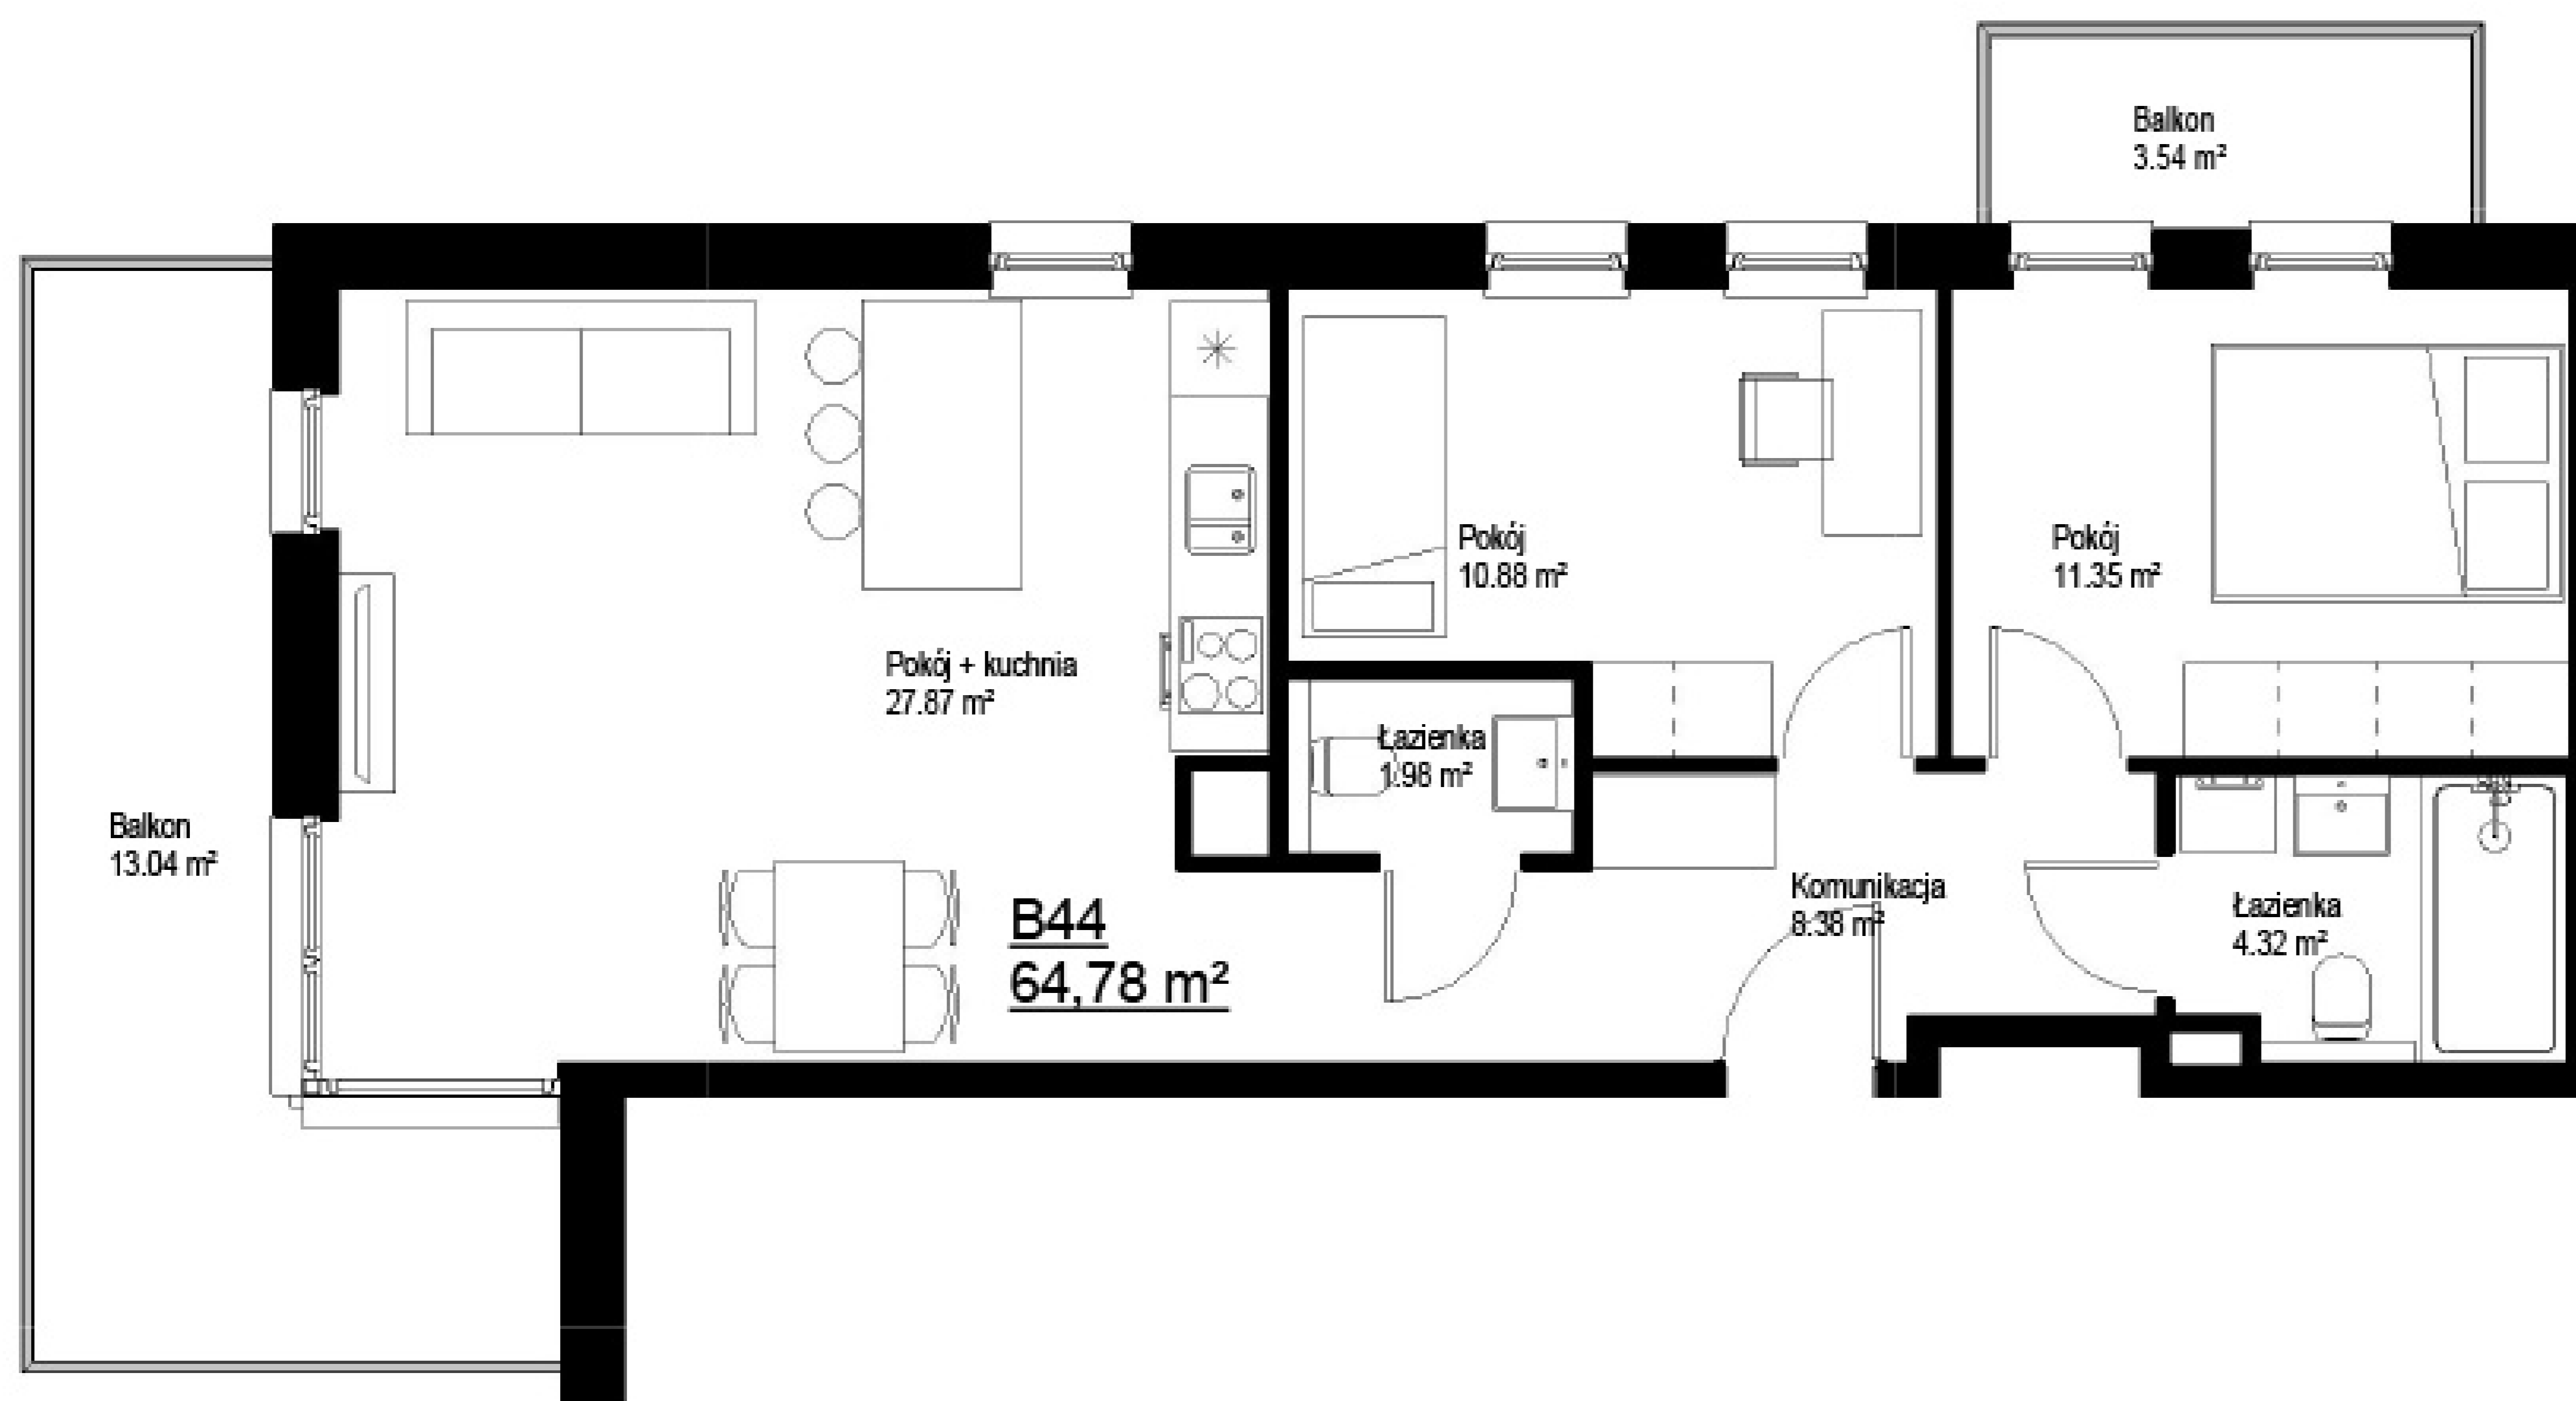

Biuro Sprzedaży
Grunwaldzka 28
660 768 149
012 417 26 56
awim@awim.krakow.pl

Mieszkanie B44

Pokój	11.35 m ²
Pokój + kuchnia	27.87 m ²
Pokój	10.88 m ²
Łazienka	1.98 m ²
Komunikacja	8.38 m ²
Łazienka	4.32 m ²

Pow. użytkowa mieszkania **64.78 m²**

UL. BARBARY

UL. M. ŒWIKLIŃSKIEJ

0 0,5 1 1,5 2 2,5[m]

Piętro 4
Budynek B