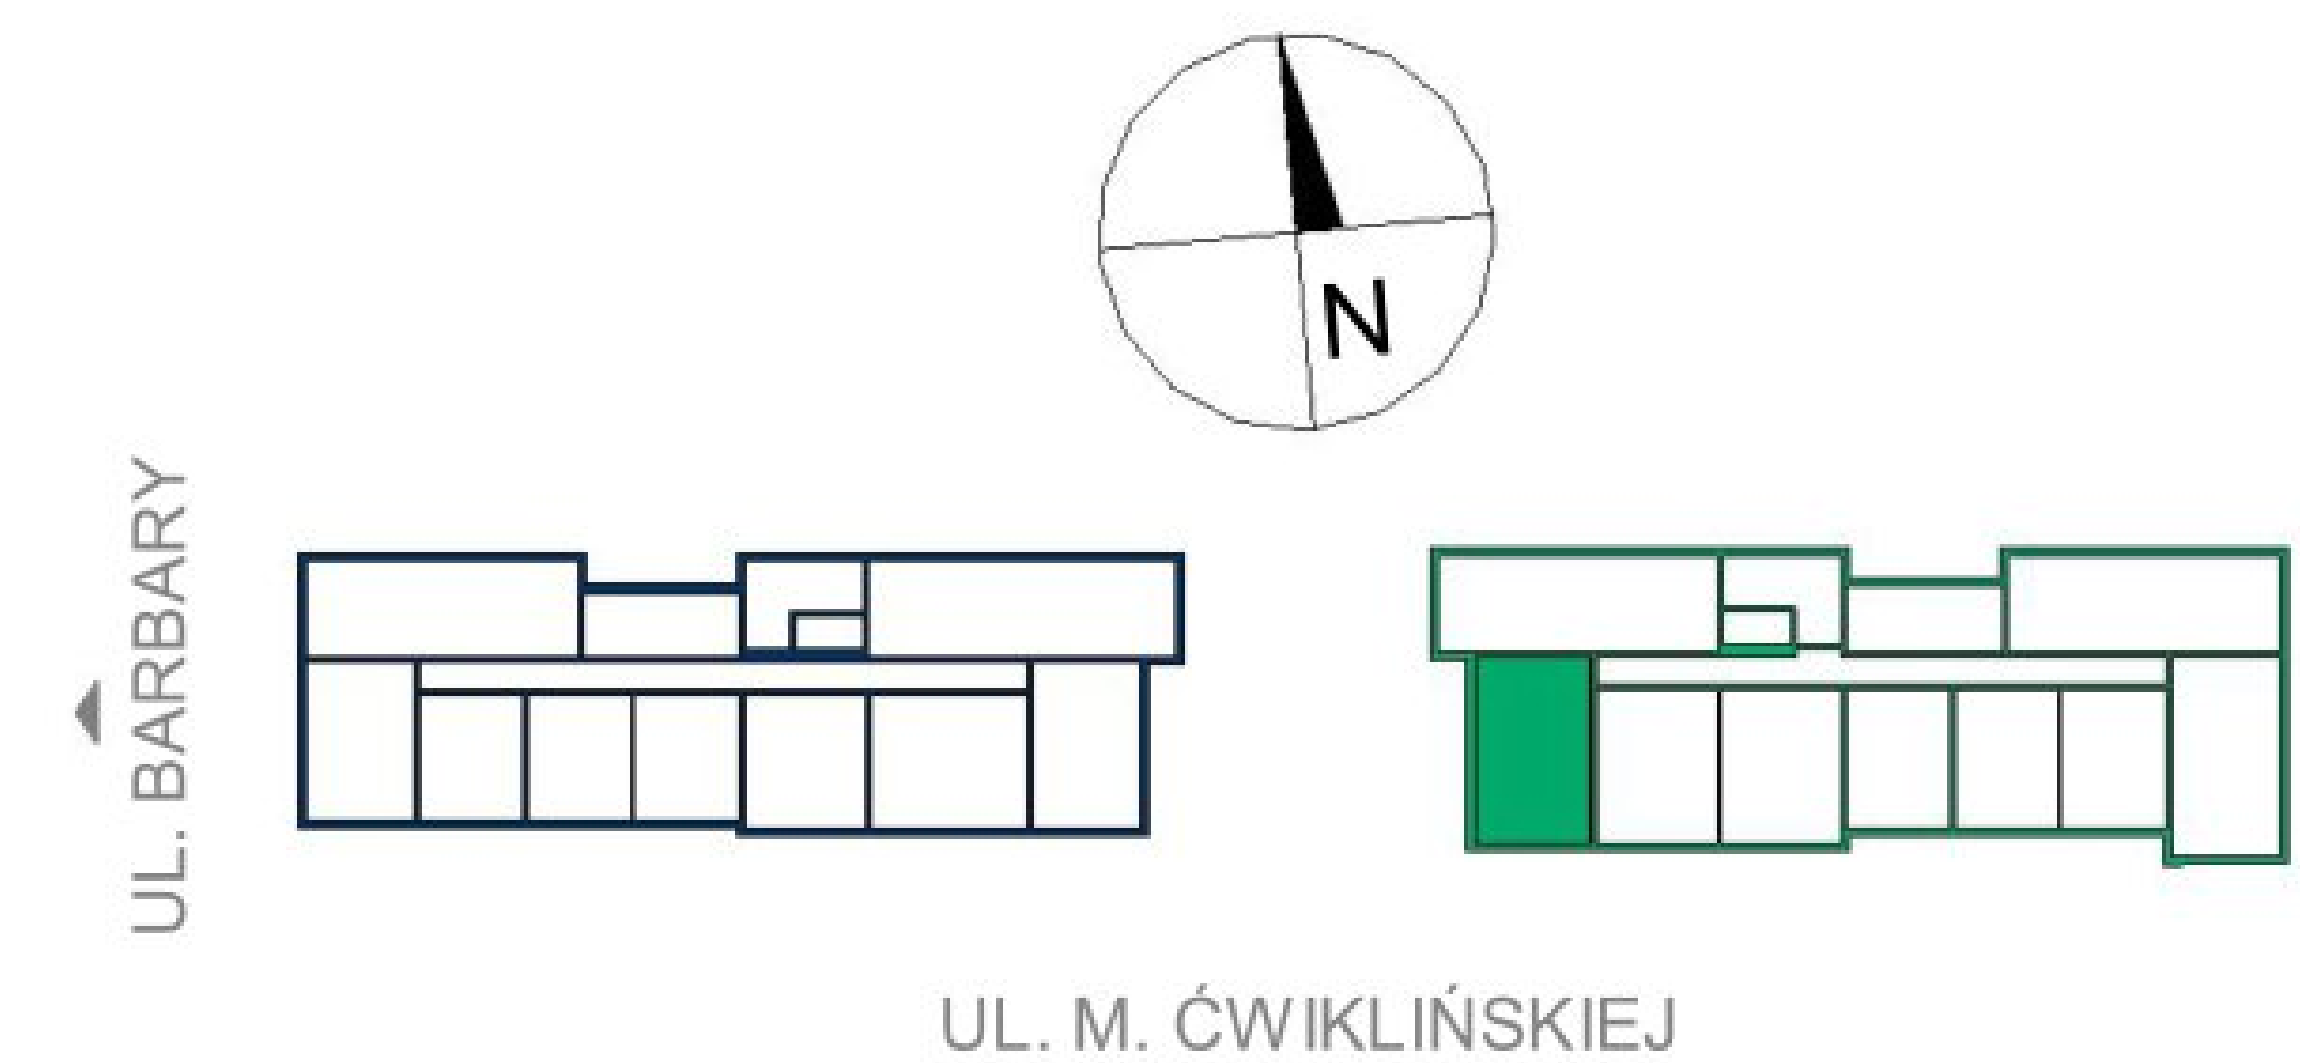

Mieszkanie B43

Łazienka	4.11 m ²
Komunikacja	9.23 m ²
Pokój	8.58 m ²
Pokój + kuchnia	22.74 m ²
Pokój	8.64 m ²

Pow. użytkowa mieszkania 53.30 m²

Piętro 4
Budynek B