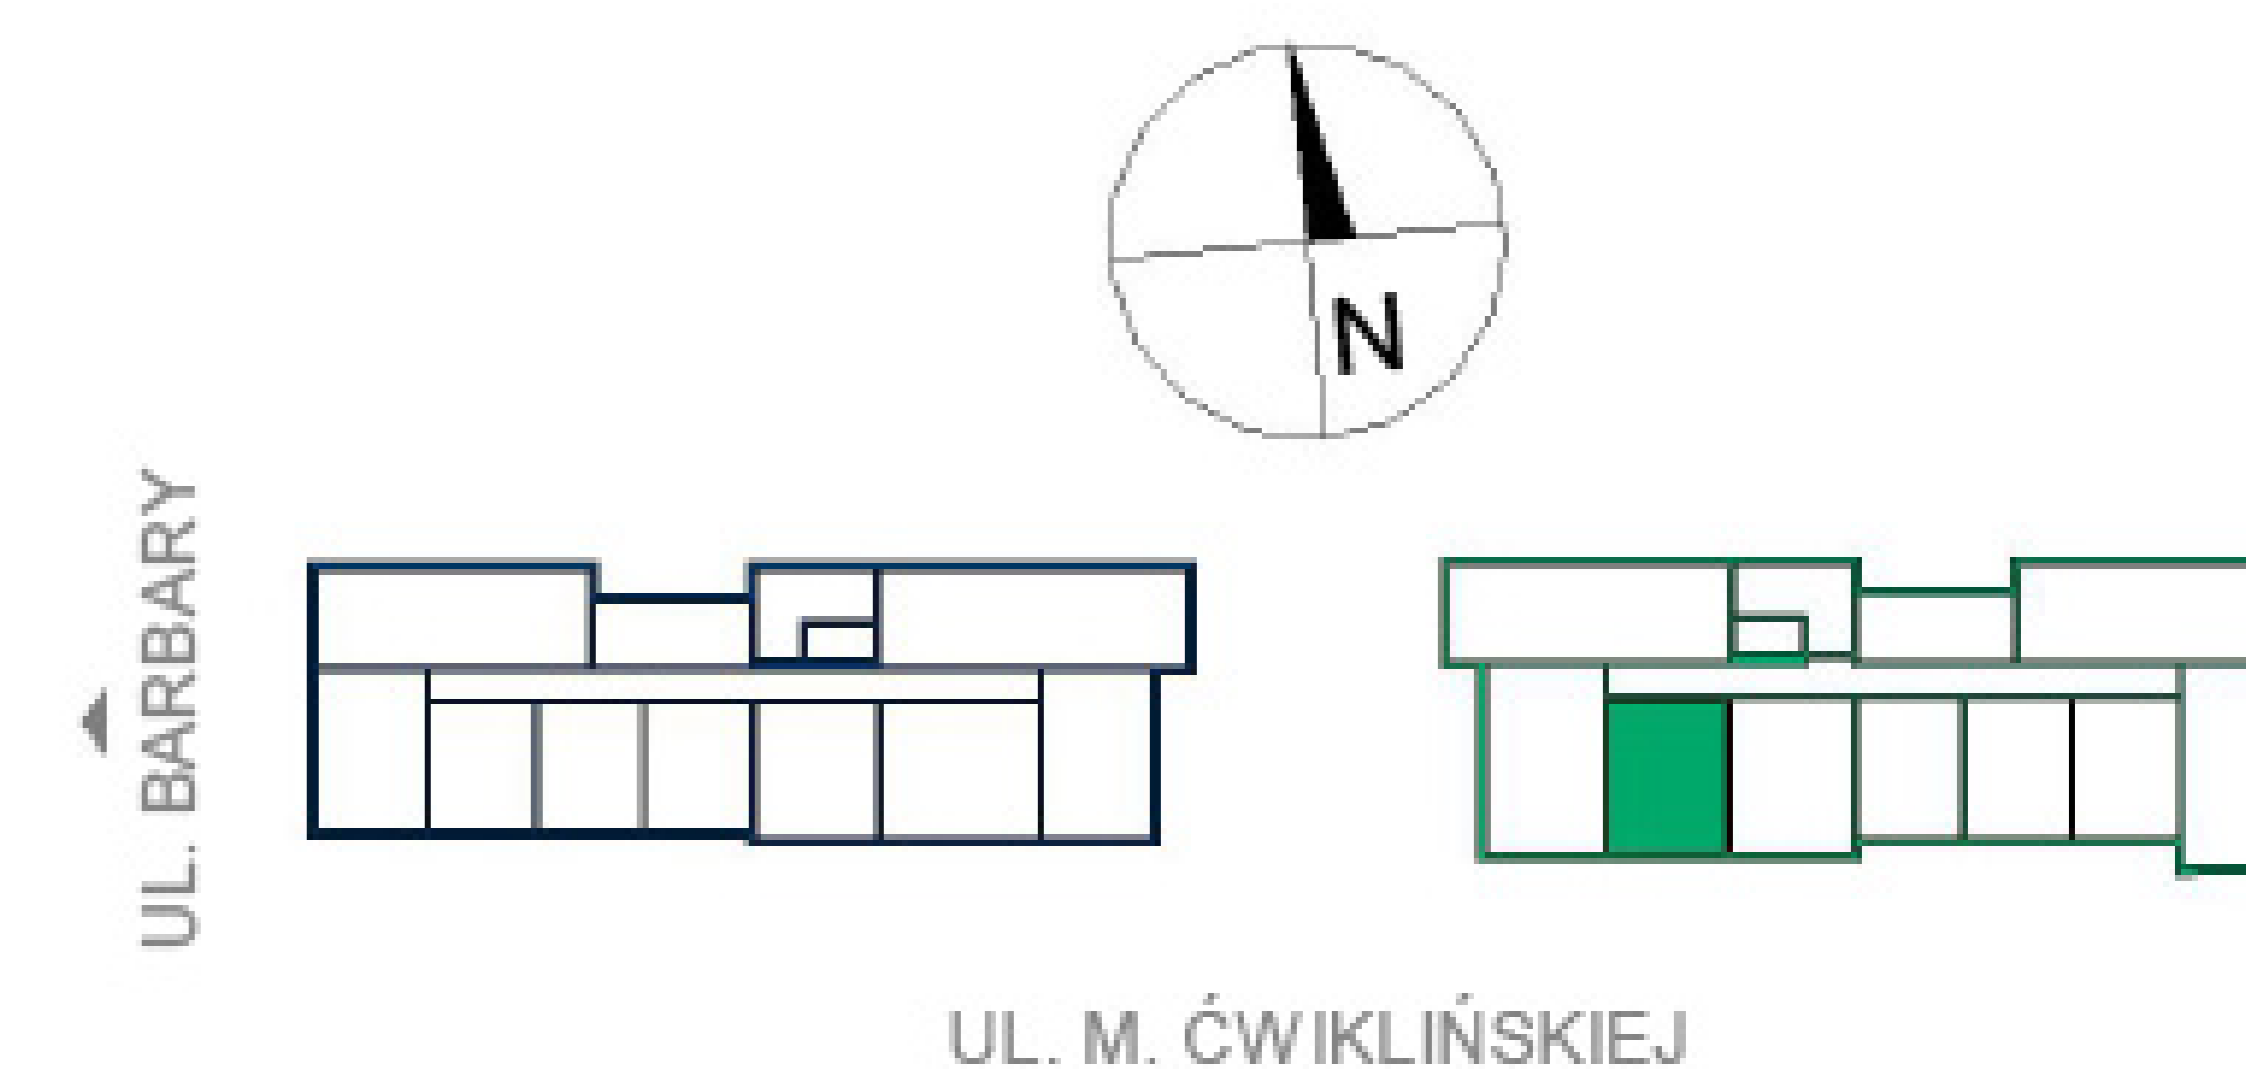

### Mieszkanie B42

Pokój	13.92 m <sup>2</sup>
Pokój + kuchnia	22.50 m <sup>2</sup>
Łazienka	4.27 m <sup>2</sup>
Komunikacja	4.75 m <sup>2</sup>

**Pow. użytkowa mieszkania 45.44 m<sup>2</sup>**

**Piętro 4**  
**Budynek B**