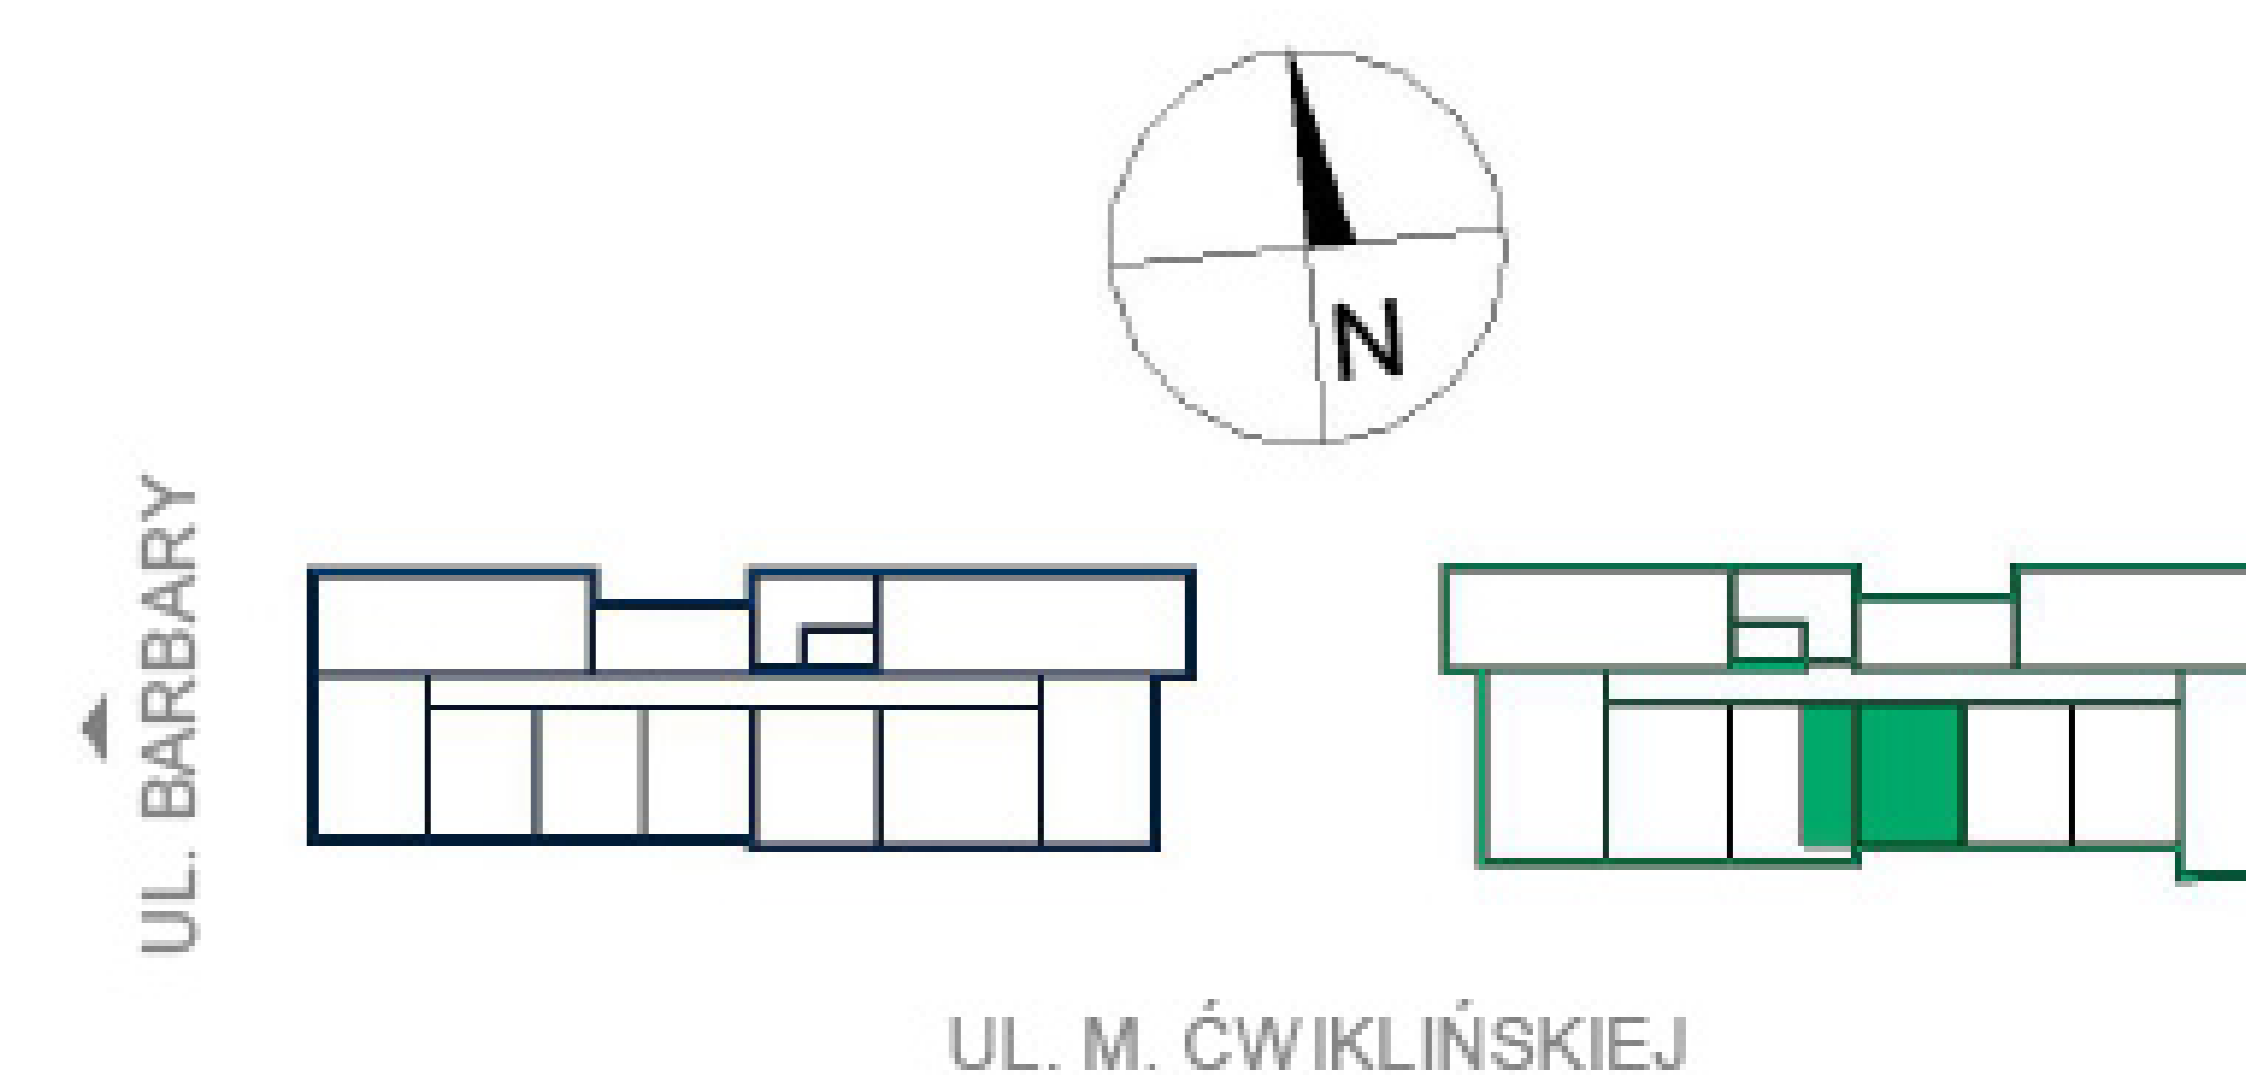

Biuro Sprzedaży
Grunwaldzka 28
660 768 149
012 417 26 56
awim@awim.krakow.pl

Mieszkanie B40

Pokój	16.18 m ²
Pokój	11.03 m ²
Łazienka	3.84 m ²
Komunikacja	4.51 m ²

Pow. użytkowa
mieszkania **35.56 m²**

Piętro 4
Budynek B