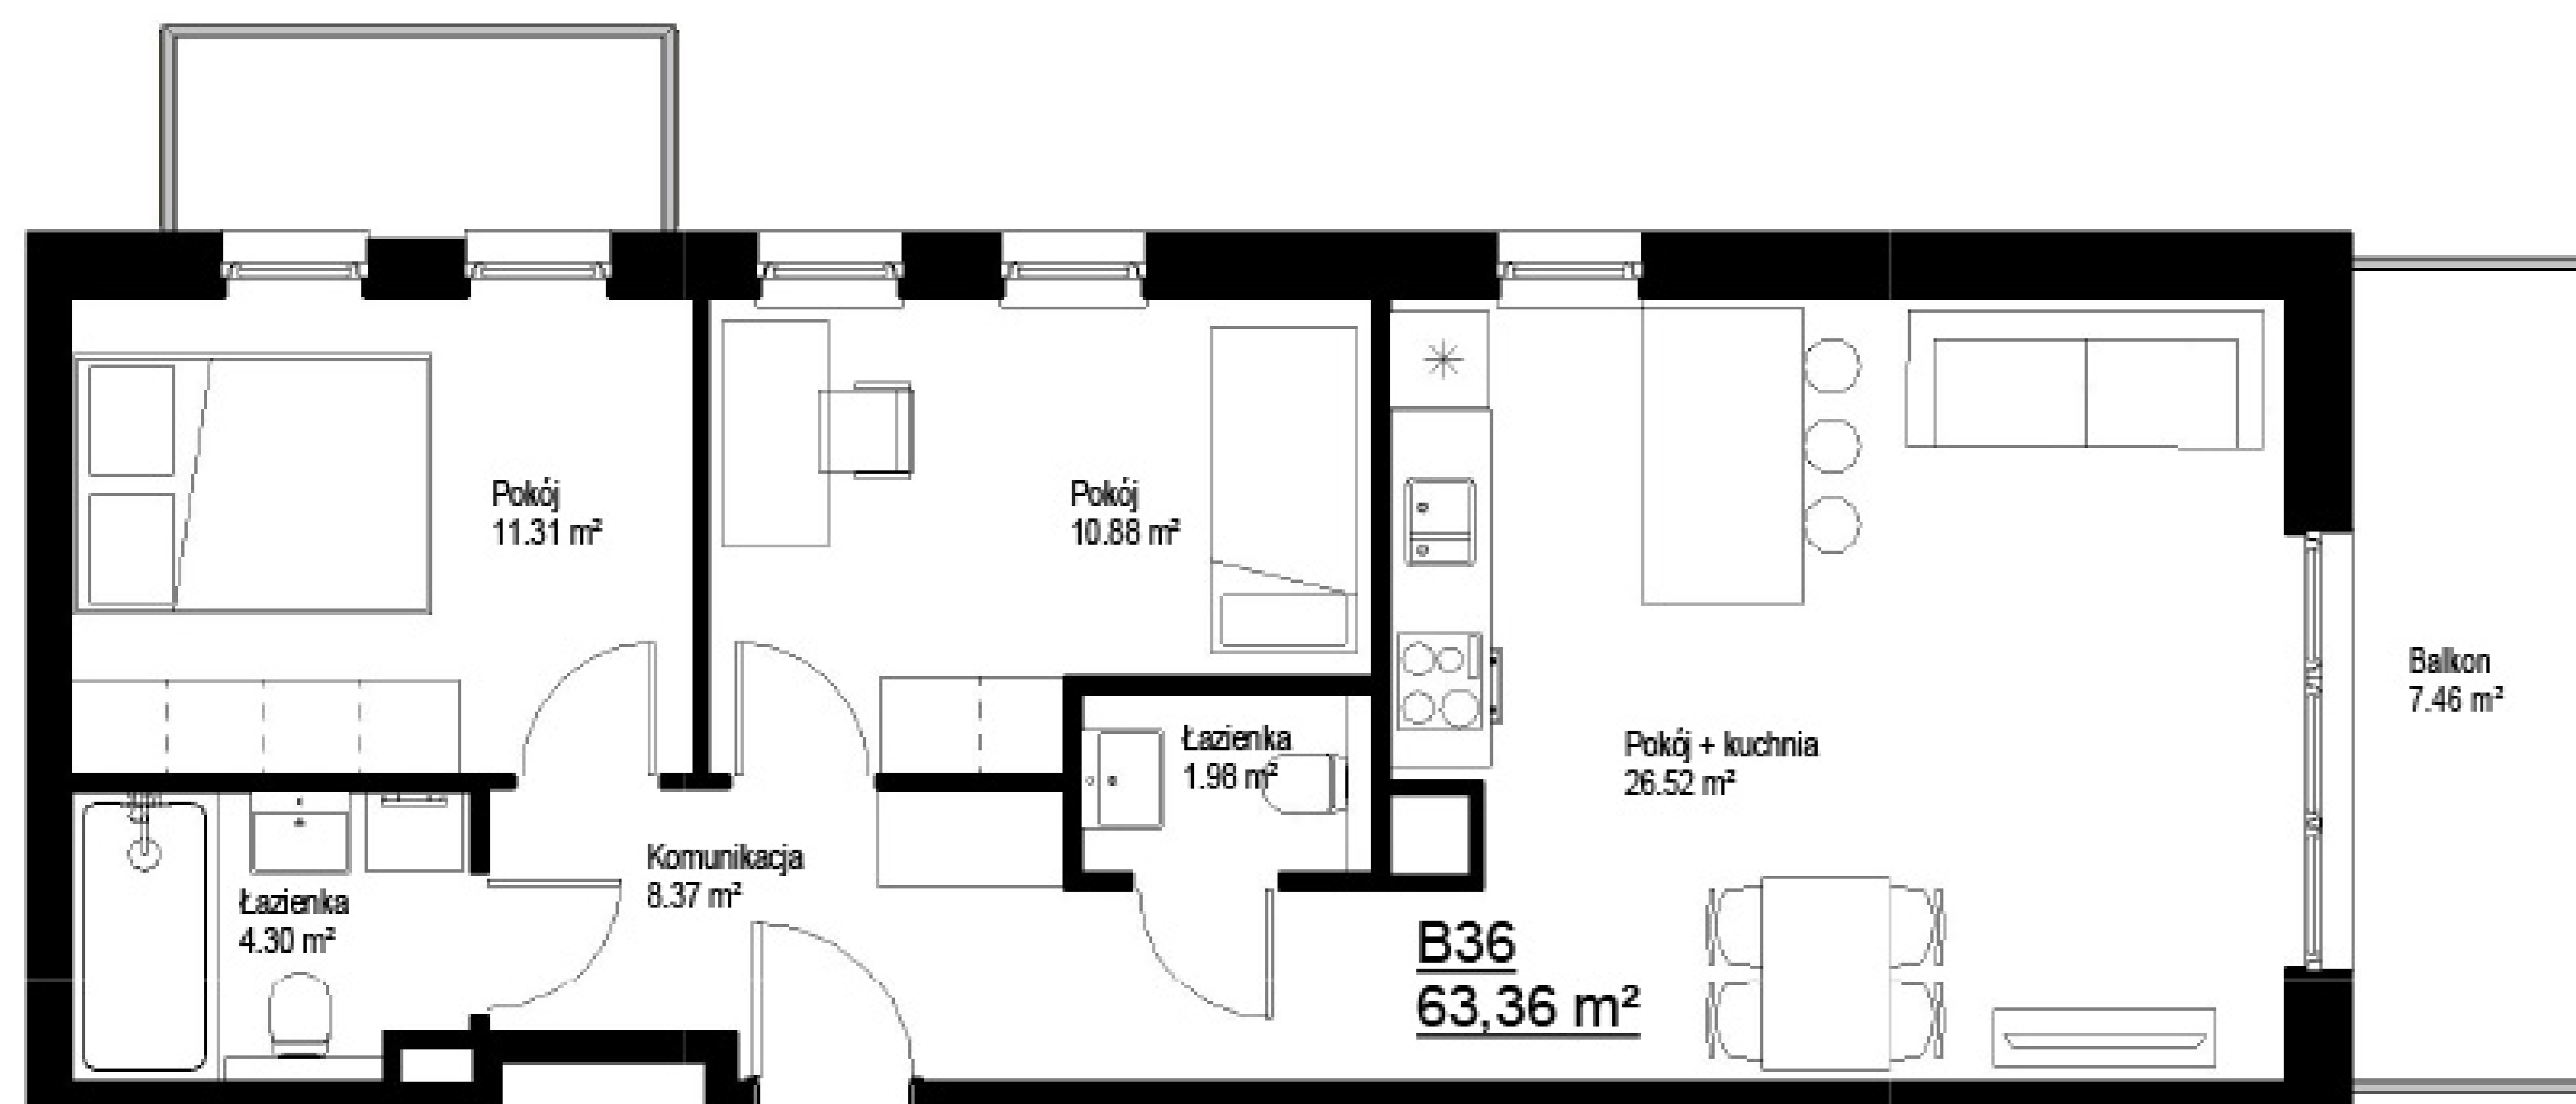

Biuro Sprzedaży
Grunwaldzka 28
660 768 149
012 417 26 56
awim@awim.krakow.pl

Mieszkanie B36

Pokój	10.88 m ²
Pokój + kuchnia	26.52 m ²
Łazienka	1.98 m ²
Pokój	11.31 m ²
Komunikacja	8.37 m ²
Łazienka	4.30 m ²

Pow. użytkowa mieszkania 63.36 m²

UL. BARBARY

UL. M. ÓWIKLIŃSKIEJ

0 0,5 1 1,5 2 2,5[m]

Piętro 4
Budynek B