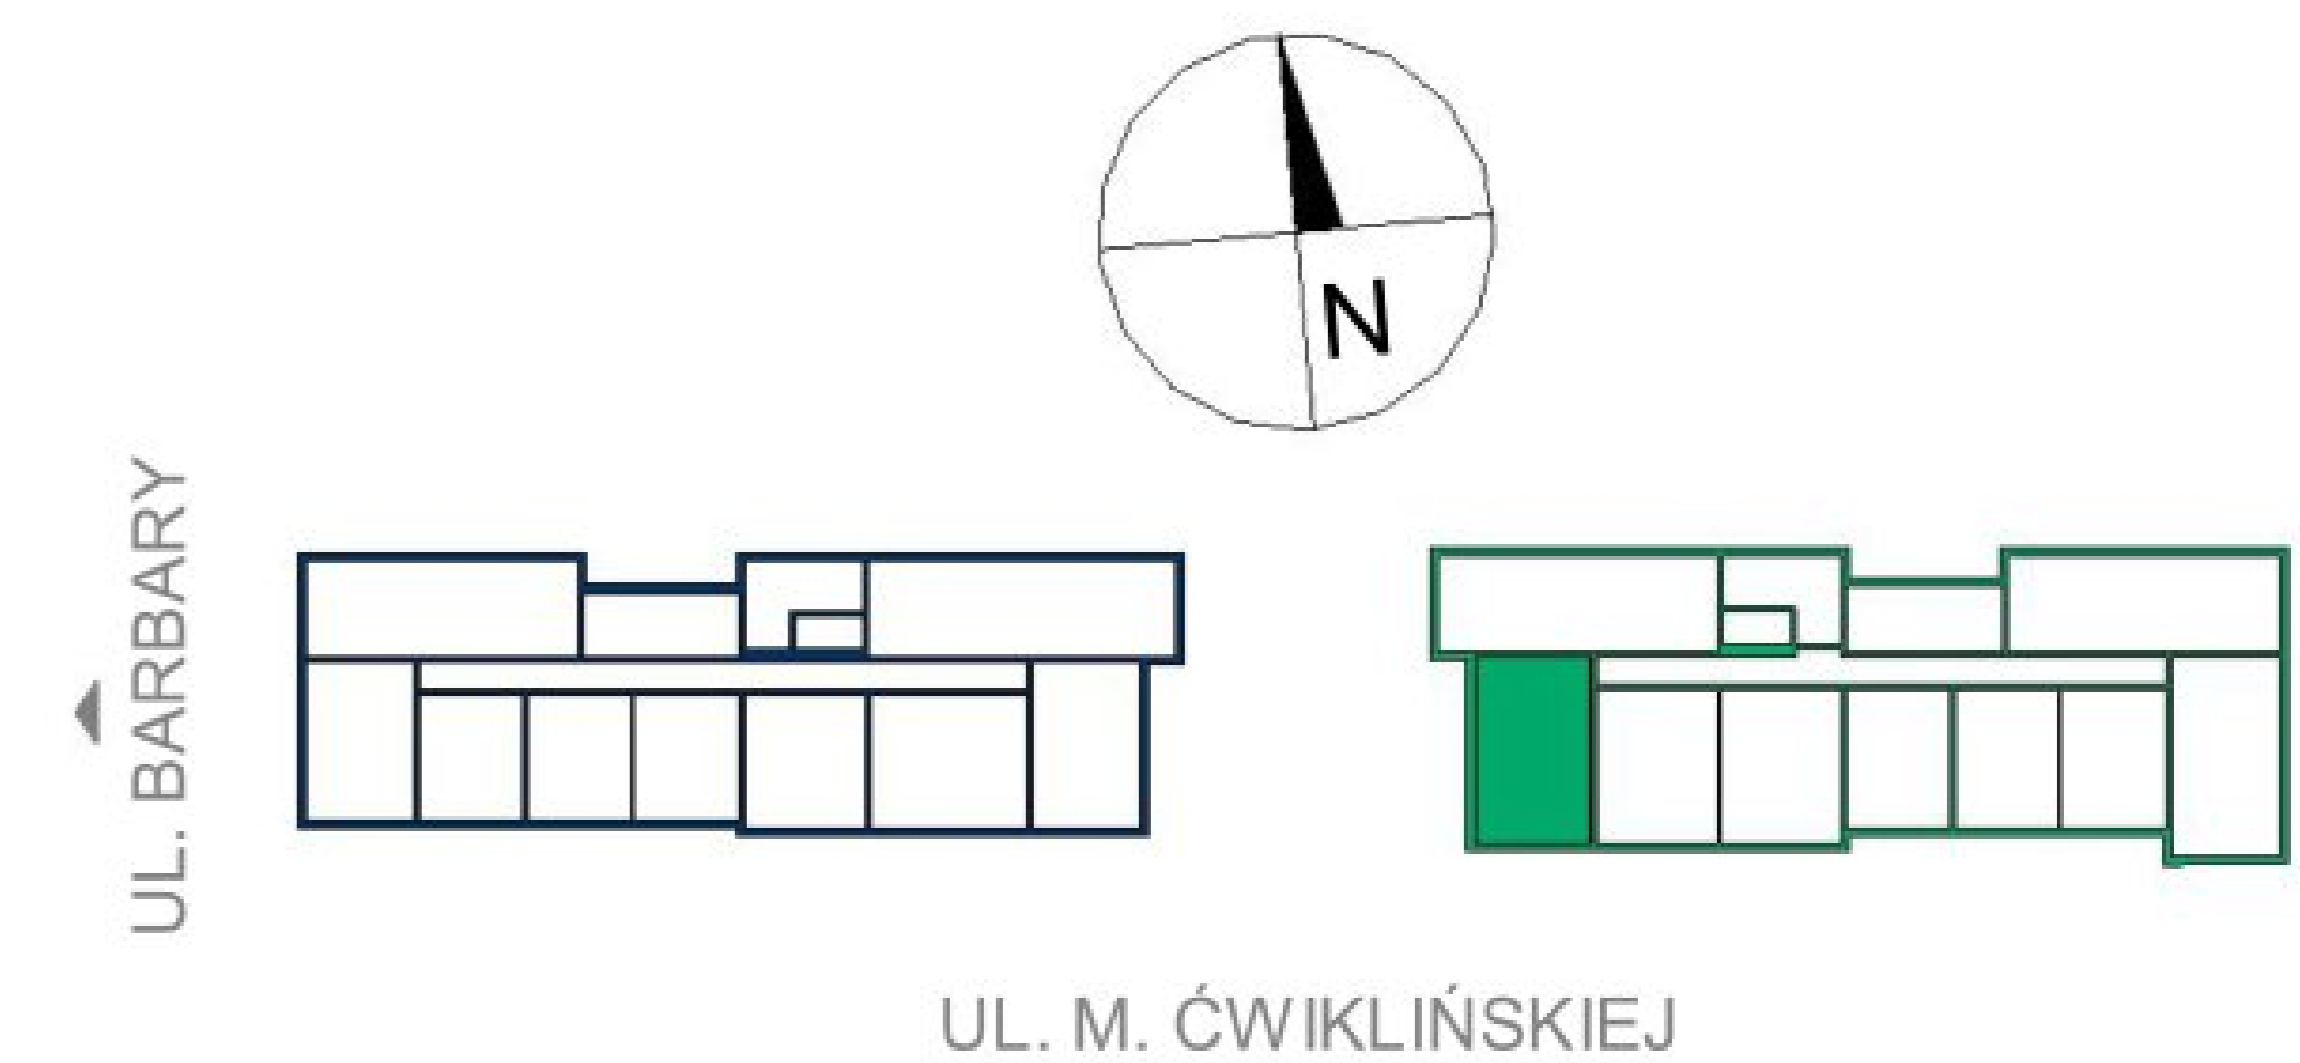

### Mieszkanie B34

Łazienka	4.11 m <sup>2</sup>
Komunikacja	9.23 m <sup>2</sup>
Pokój	8.58 m <sup>2</sup>
Pokój + kuchnia	22.74 m <sup>2</sup>
Pokój	8.64 m <sup>2</sup>

Pow. użytkowa mieszkania **53.30 m<sup>2</sup>**

**Piętro 3**  
**Budynek B**