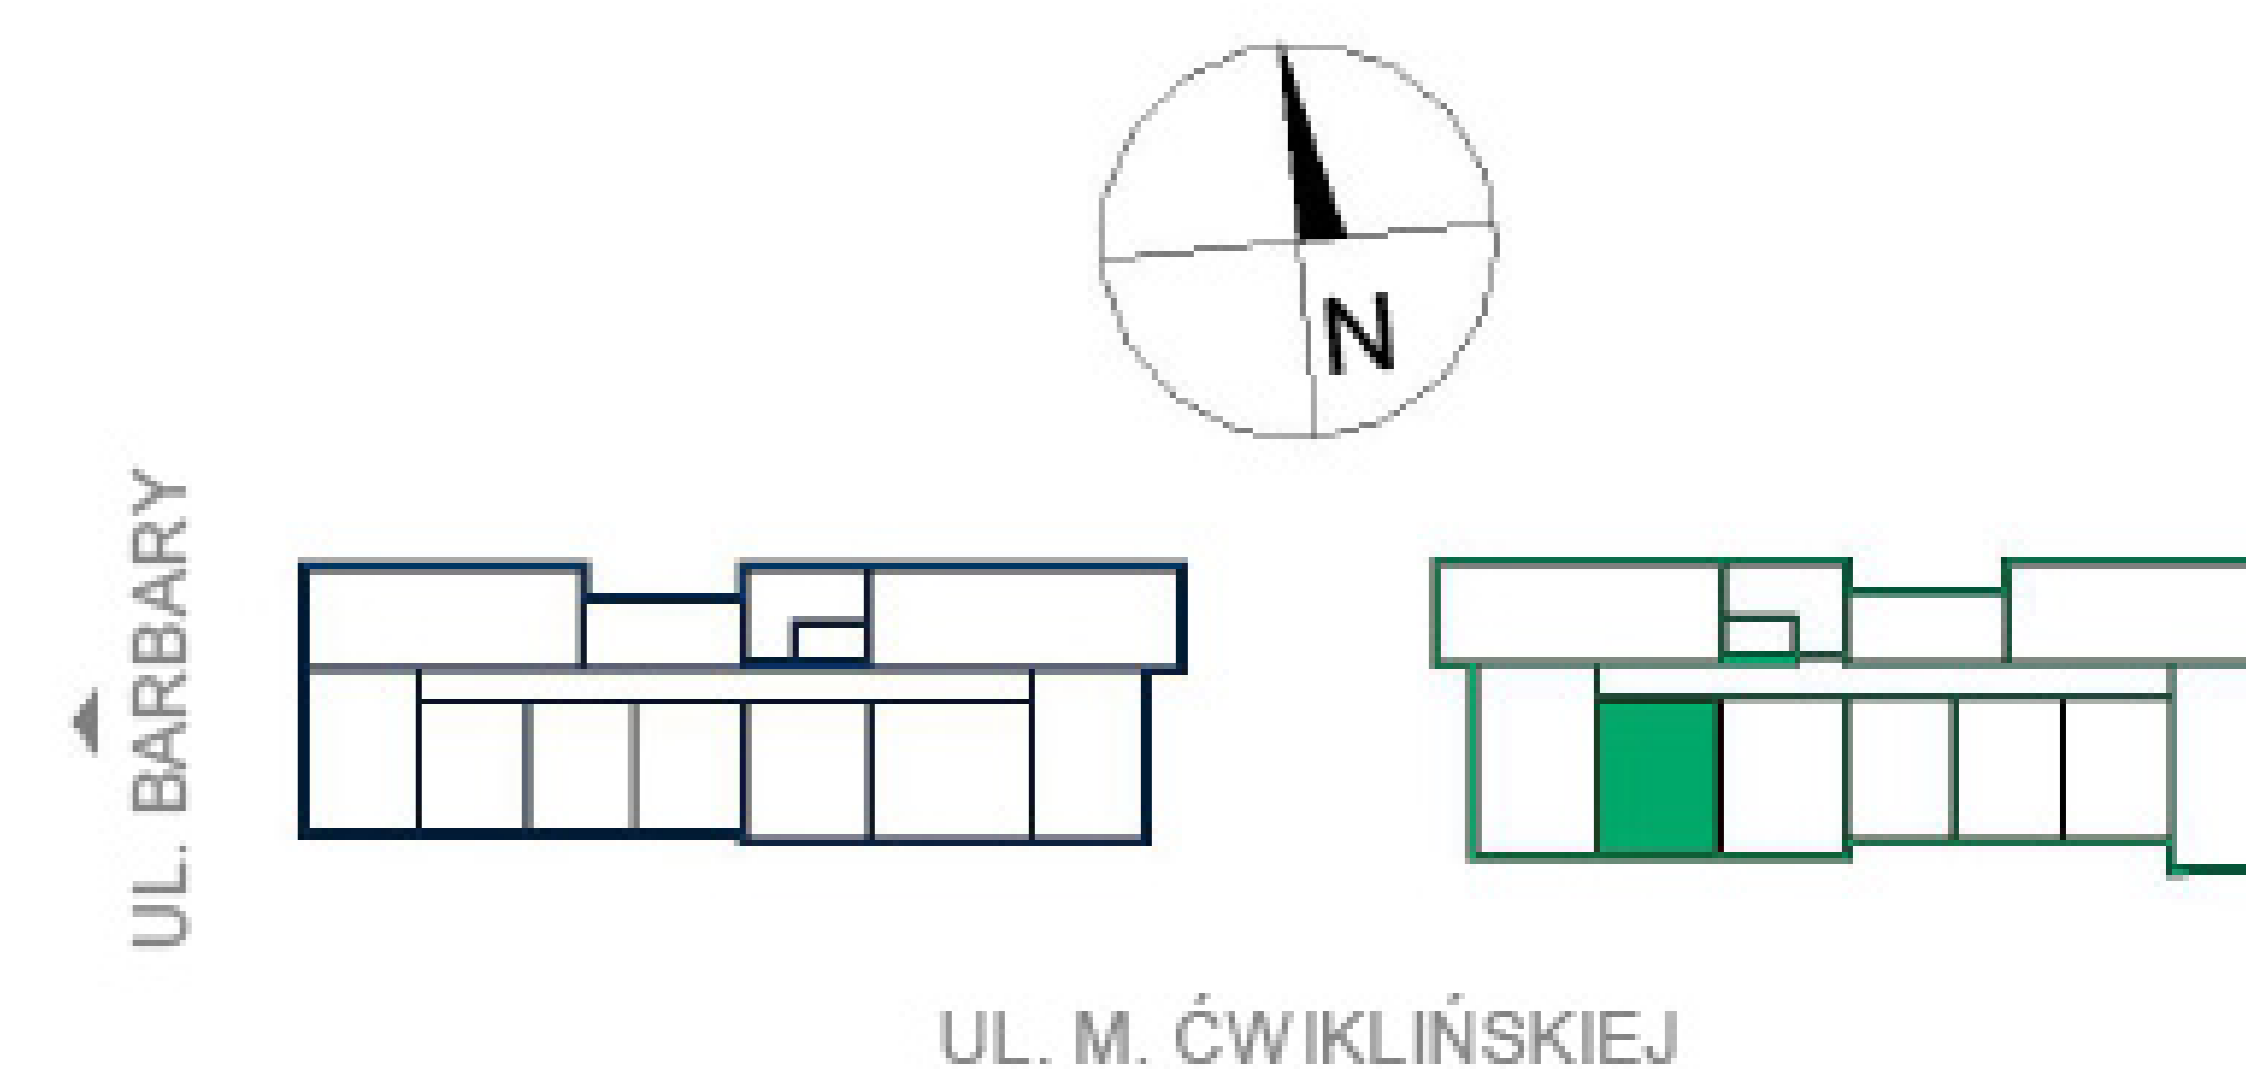

Biuro Sprzedaży
Grunwaldzka 28
660 768 149
012 417 26 56
awim@awim.krakow.pl

Mieszkanie B33

Pokój	13.92 m ²
Pokój + kuchnia	22.50 m ²
Łazienka	4.27 m ²
Komunikacja	4.75 m ²

Pow. użytkowa mieszkania 45.44 m²

Piętro 3
Budynek B