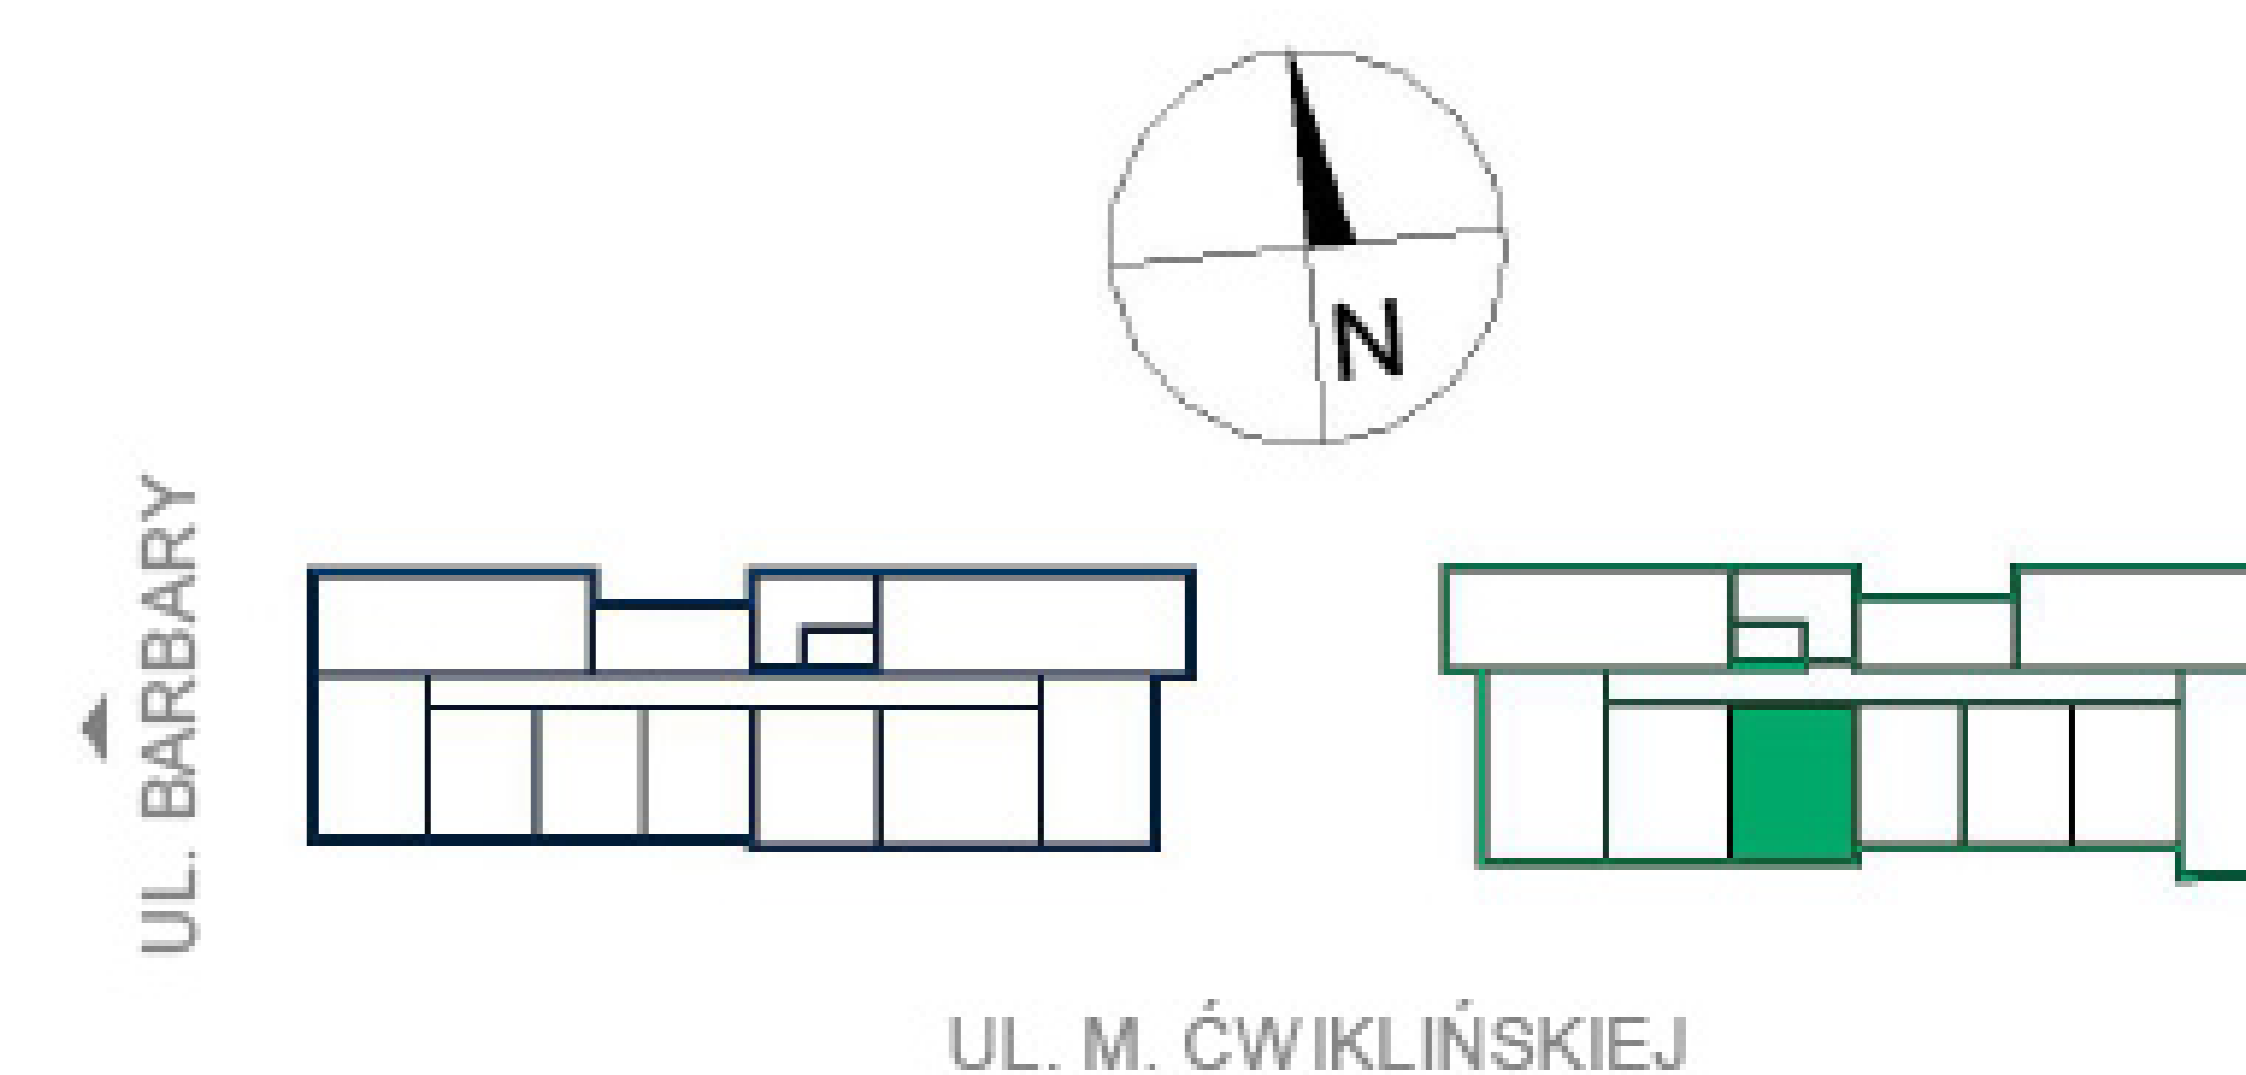

Biuro Sprzedaży
Grunwaldzka 28
660 768 149
012 417 26 56
awim@awim.krakow.pl

Mieszkanie B32

Pokój	13.92 m ²
Pokój + kuchnia	22.42 m ²
Łazienka	4.27 m ²
Komunikacja	4.75 m ²

Pow. użytkowa
mieszkania **45.36 m²**

Piętro 3
Budynek B