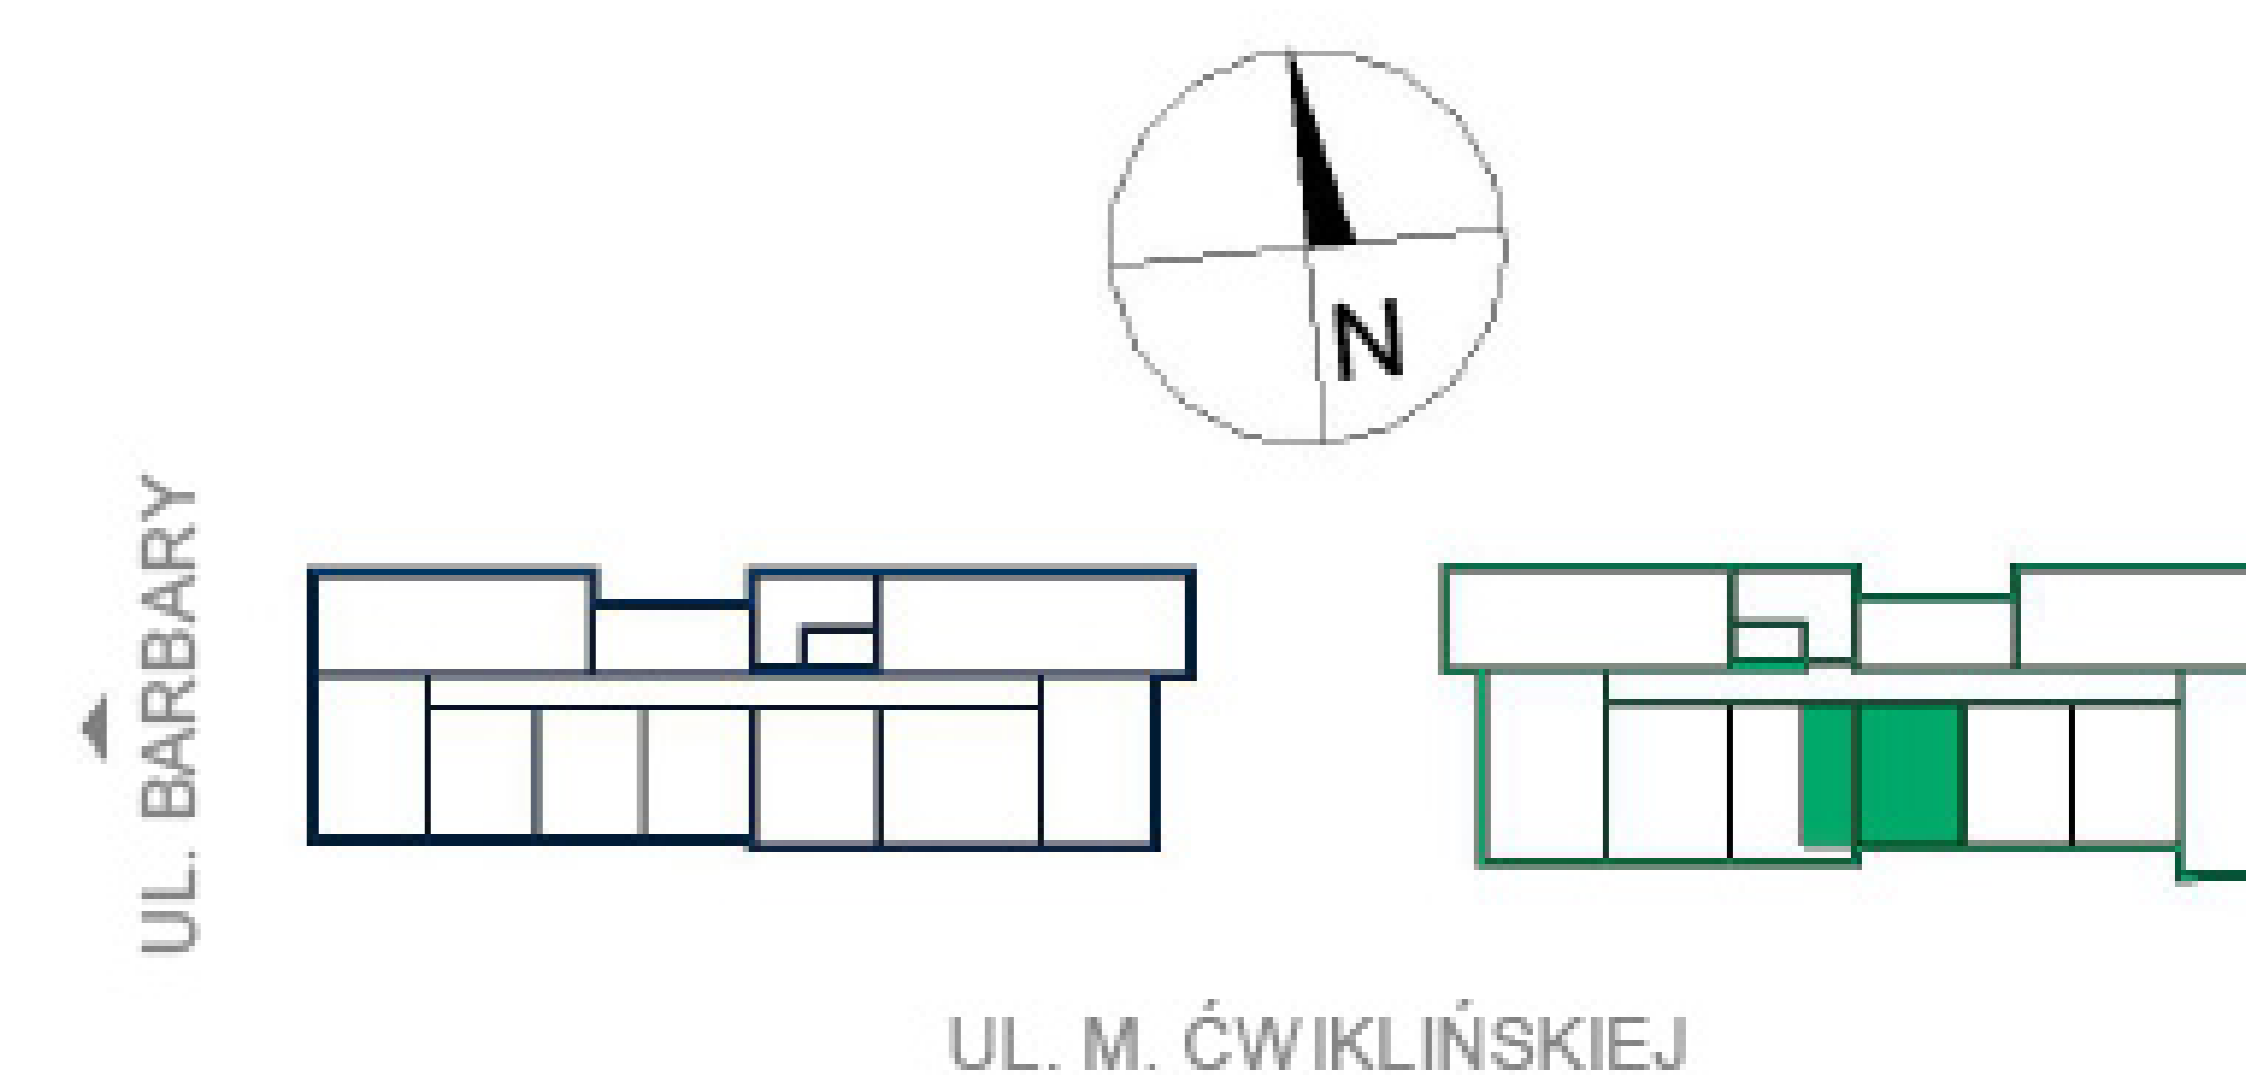

Biuro Sprzedaży
Grunwaldzka 28
660 768 149
012 417 26 56
awim@awim.krakow.pl

Mieszkanie B31

Pokój + kuchnia	16.18 m ²
Pokój	11.03 m ²
Łazienka	3.84 m ²
Komunikacja	4.51 m ²

Pow. użytkowa mieszkania **35.56 m²**

Piętro 3
Budynek B