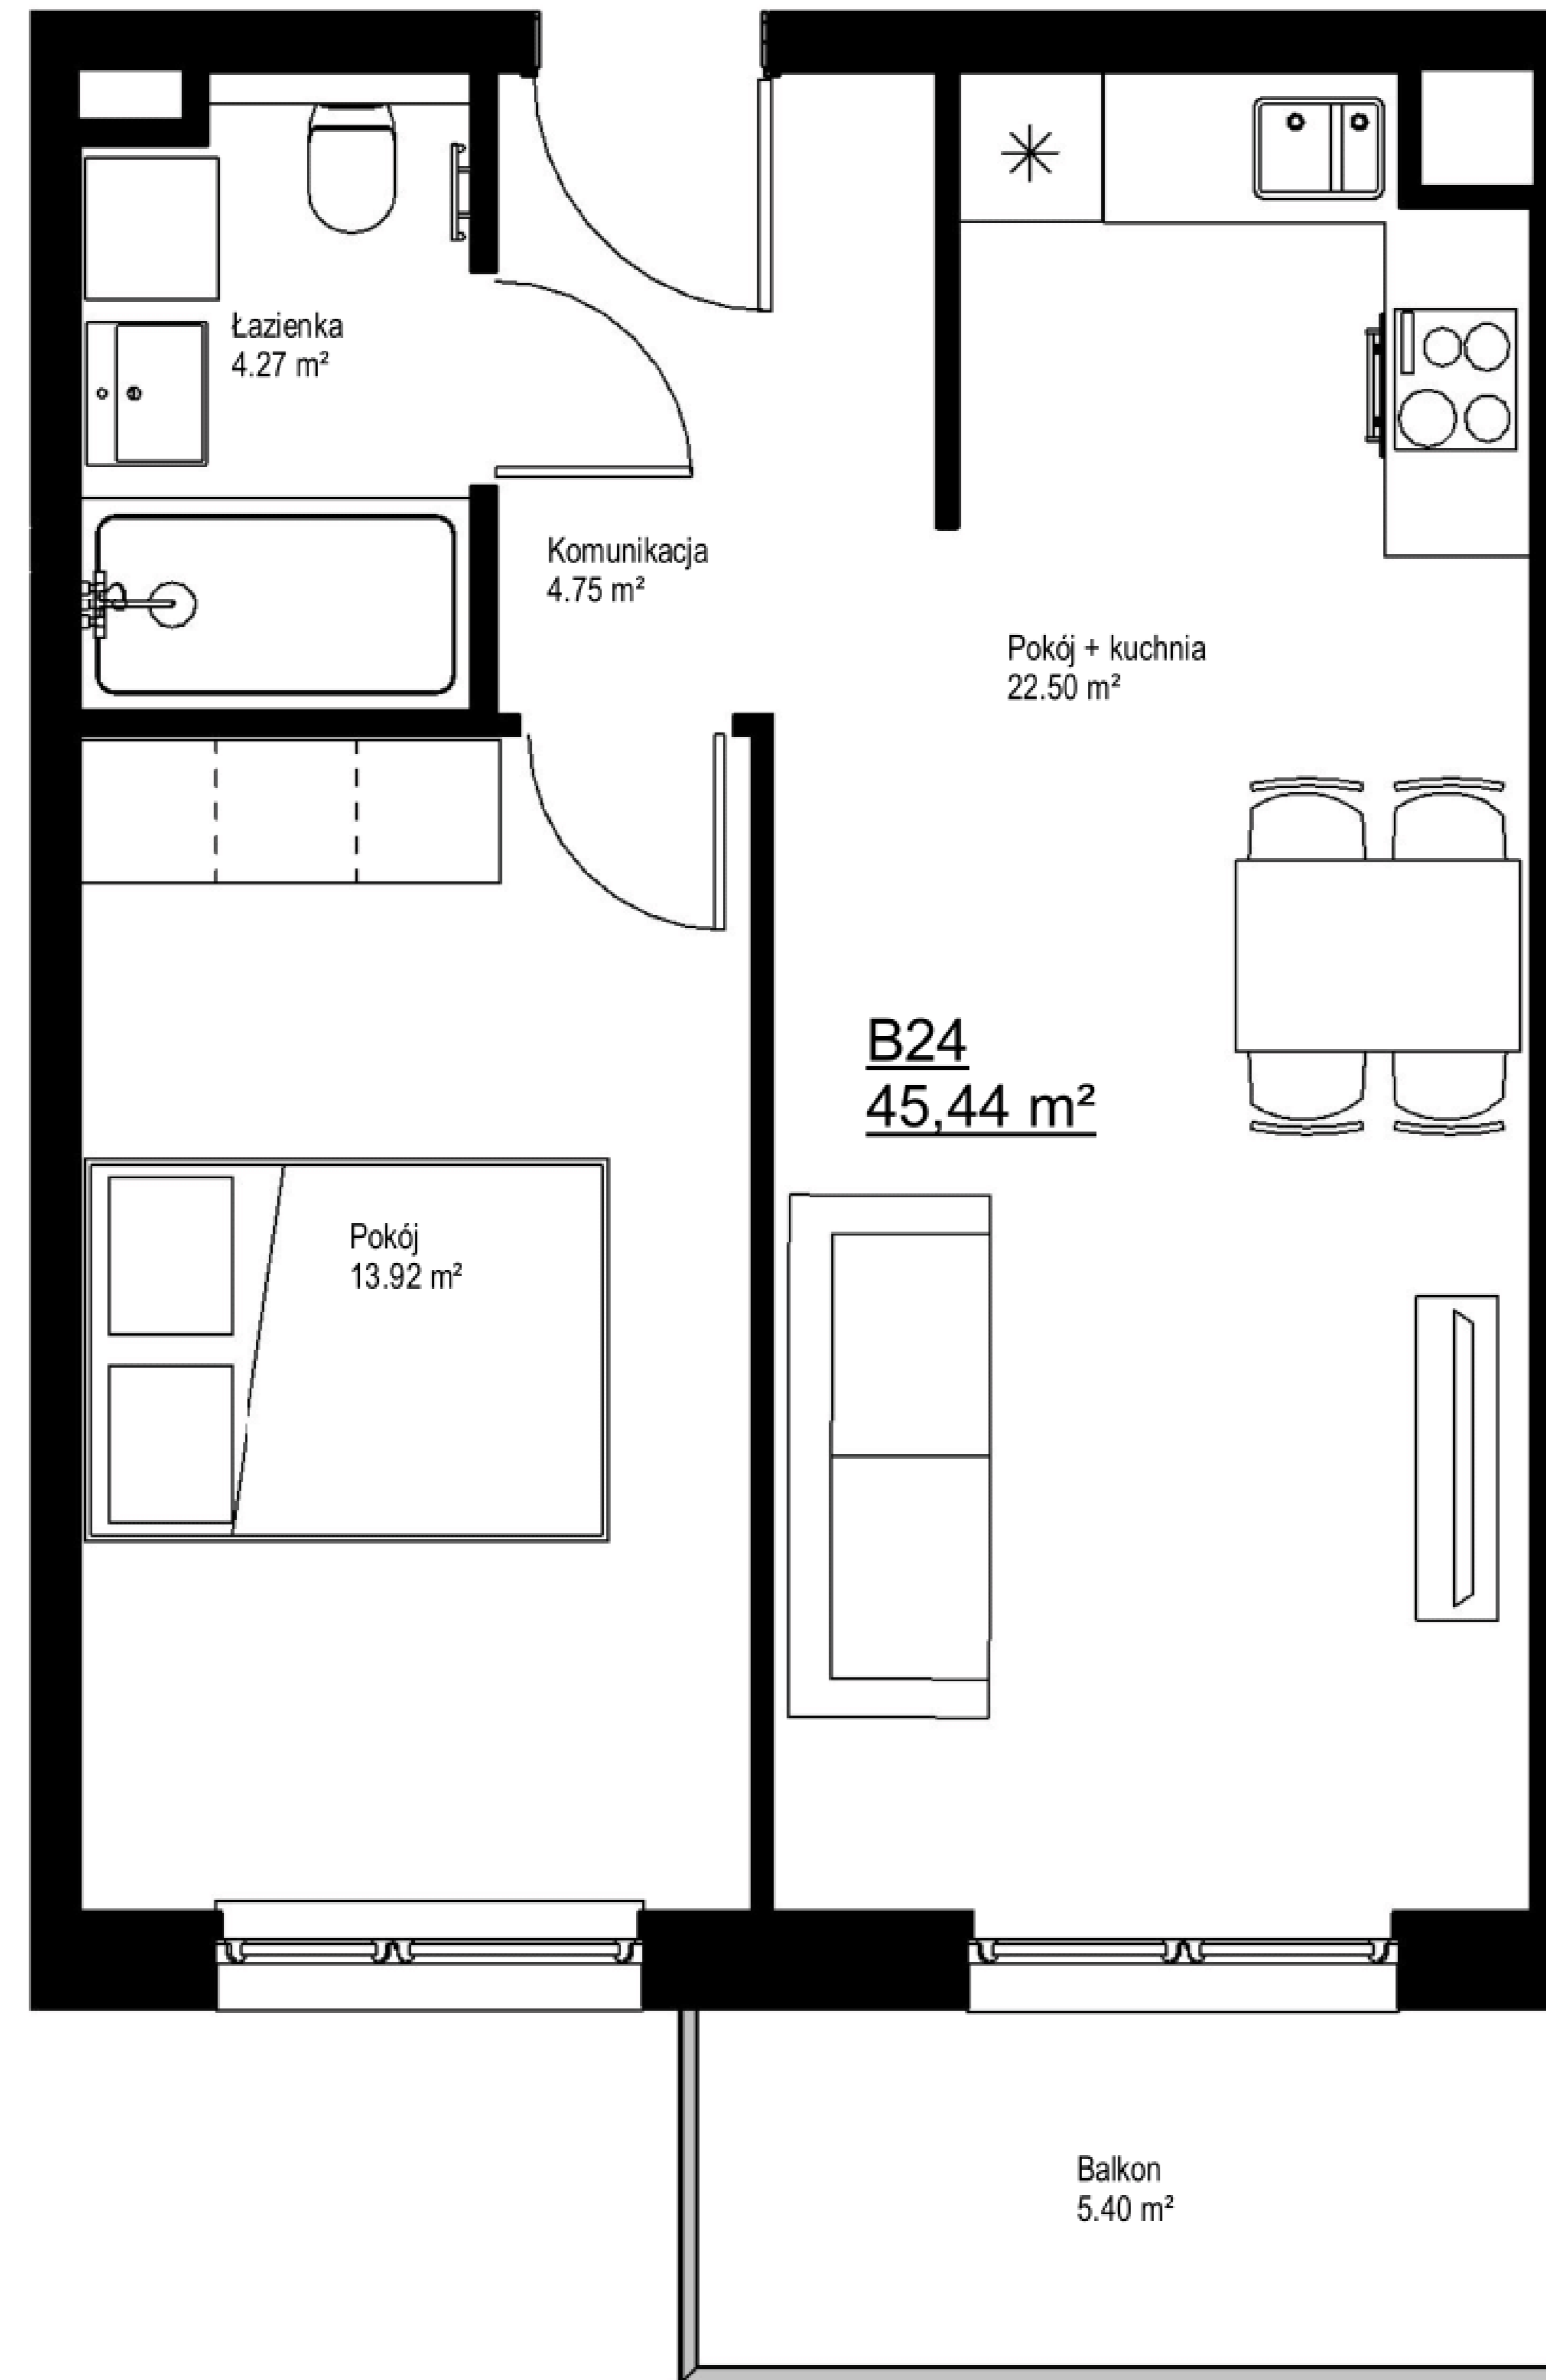

Biuro Sprzedaży
Grunwaldzka 28
660 768 149
012 417 26 56
awim@awim.krakow.pl

Mieszkanie B24

Pokój	13.92 m ²
Pokój + kuchnia	22.50 m ²
Łazienka	4.27 m ²
Komunikacja	4.75 m ²

Pow. użytkowa
mieszkania 45.44 m²

Piętro 2
Budynek B