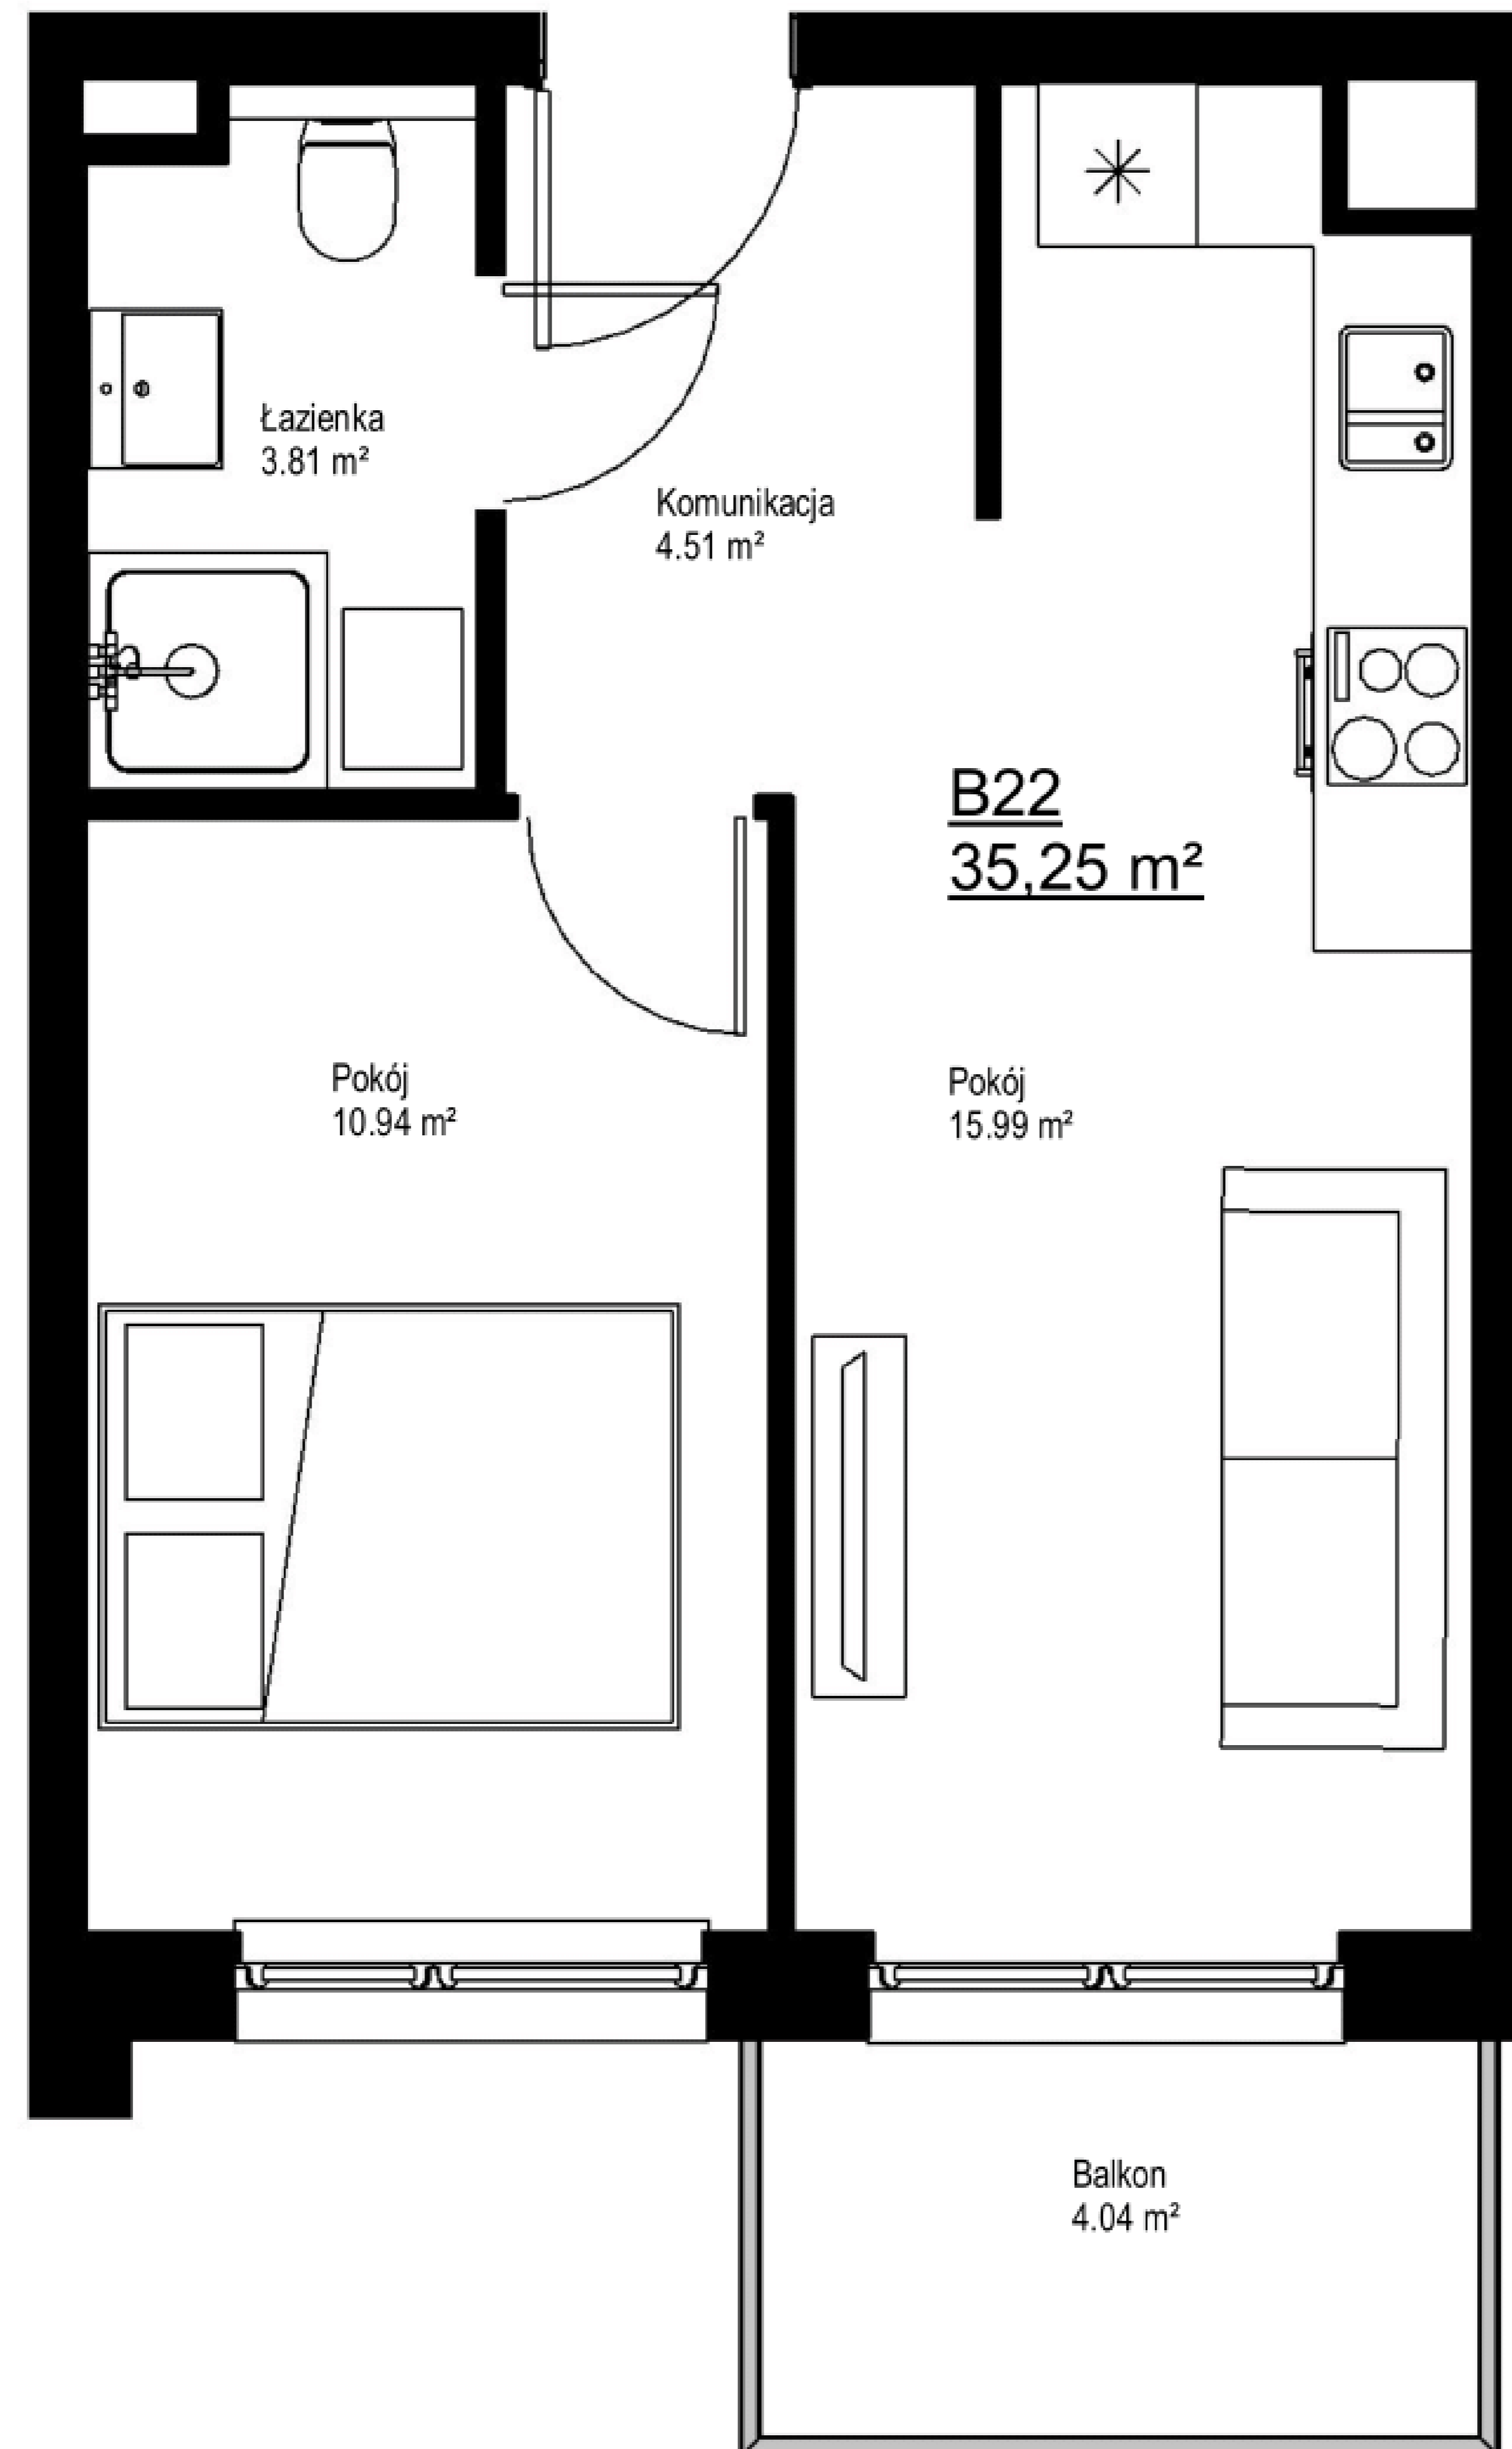

Biuro Sprzedaży
Grunwaldzka 28
660 768 149
012 417 26 56
awim@awim.krakow.pl

Mieszkanie B22

Pokój	15.99 m ²
Pokój	10.94 m ²
Łazienka	3.81 m ²
Komunikacja	4.51 m ²

Pow. użytkowa
mieszkania 35.25 m²

Piętro 2
Budynek B