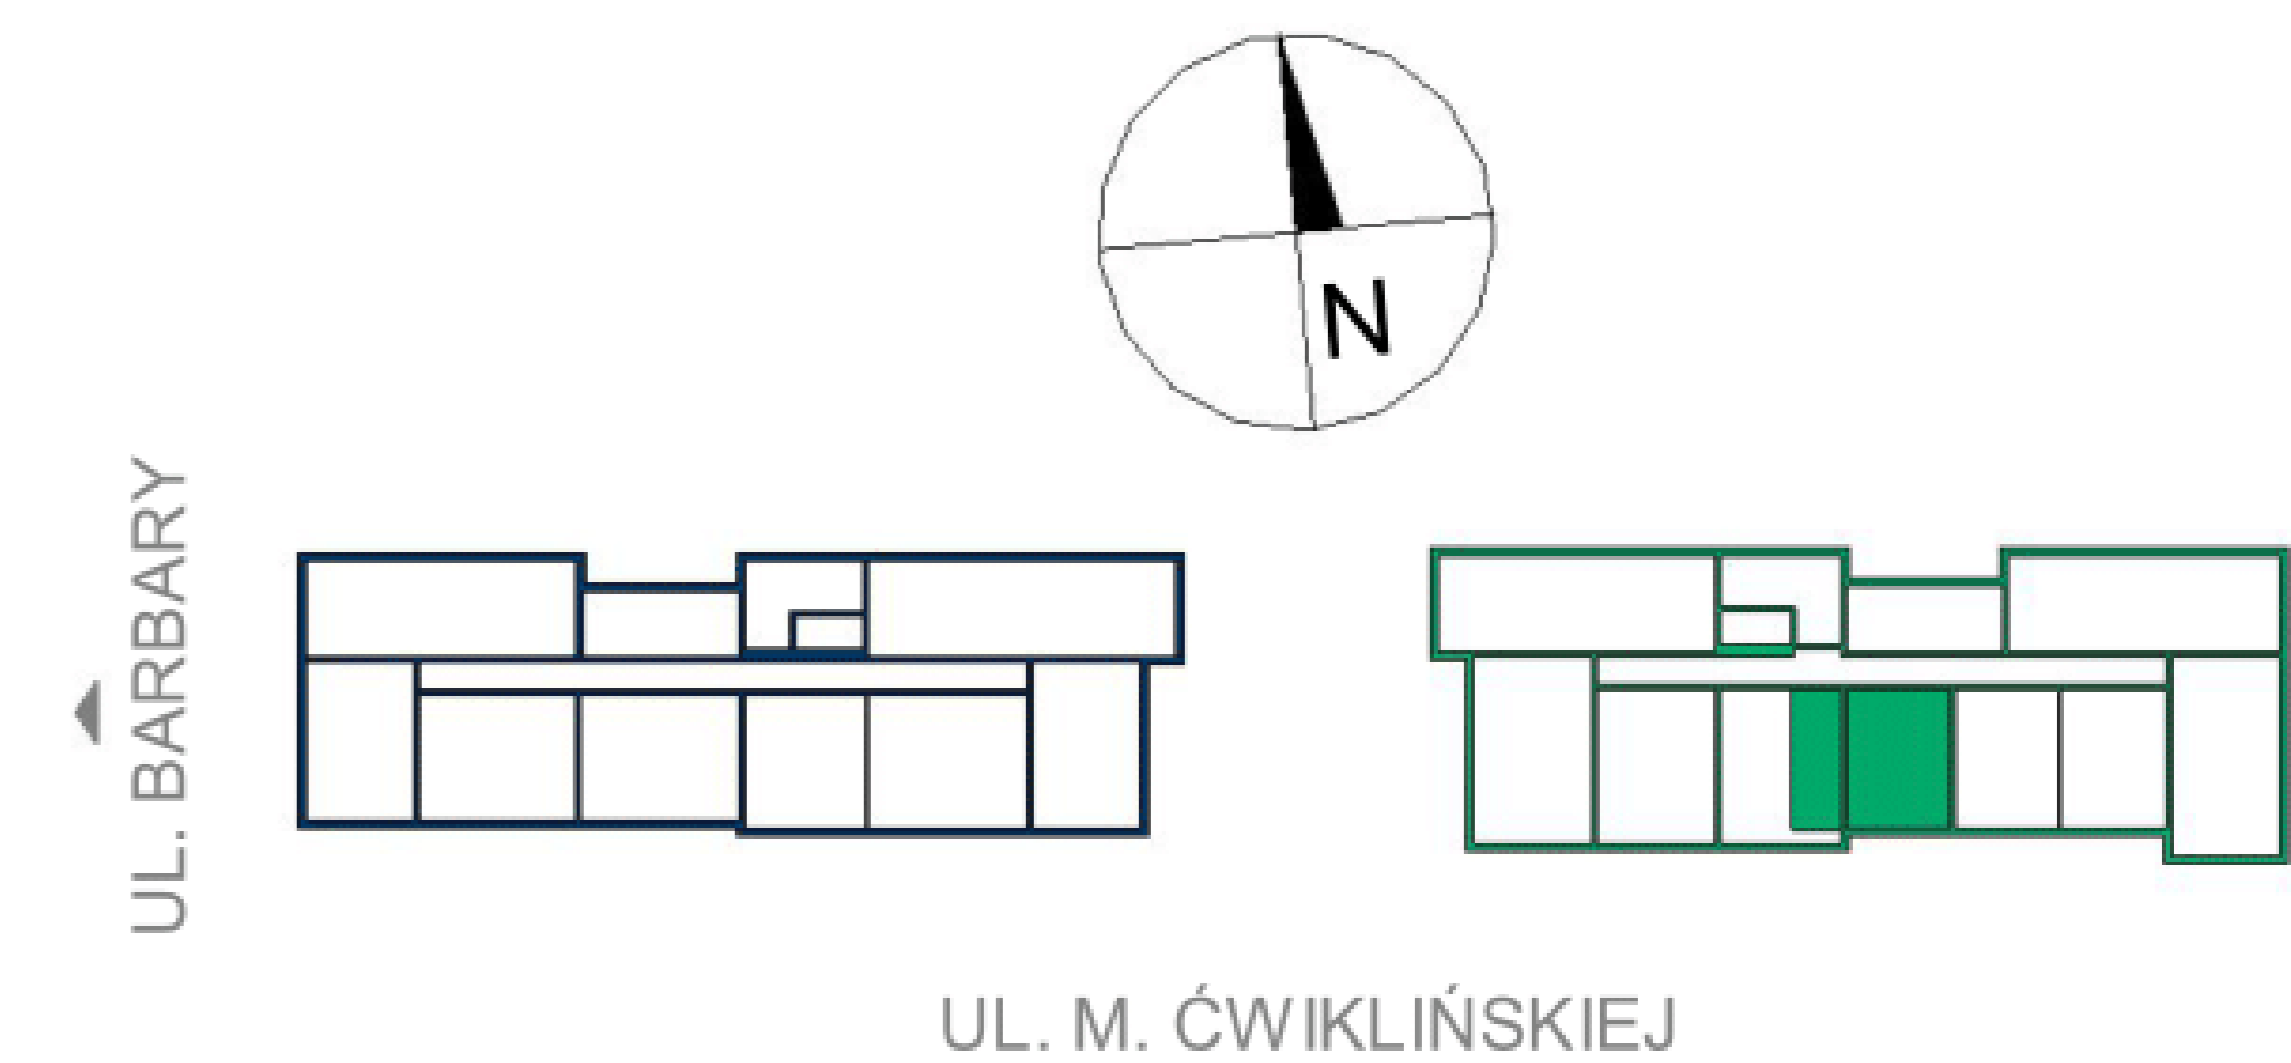

Biuro Sprzedaży
Grunwaldzka 28
660 768 149
012 417 26 56
awim@awim.krakow.pl

Mieszkanie B22

Pokój	15.99 m ²
Pokój	10.94 m ²
Łazienka	3.81 m ²
Komunikacja	4.51 m ²

Pow. użytkowa
mieszkania 35.25 m²

Piętro 2
Budynek B