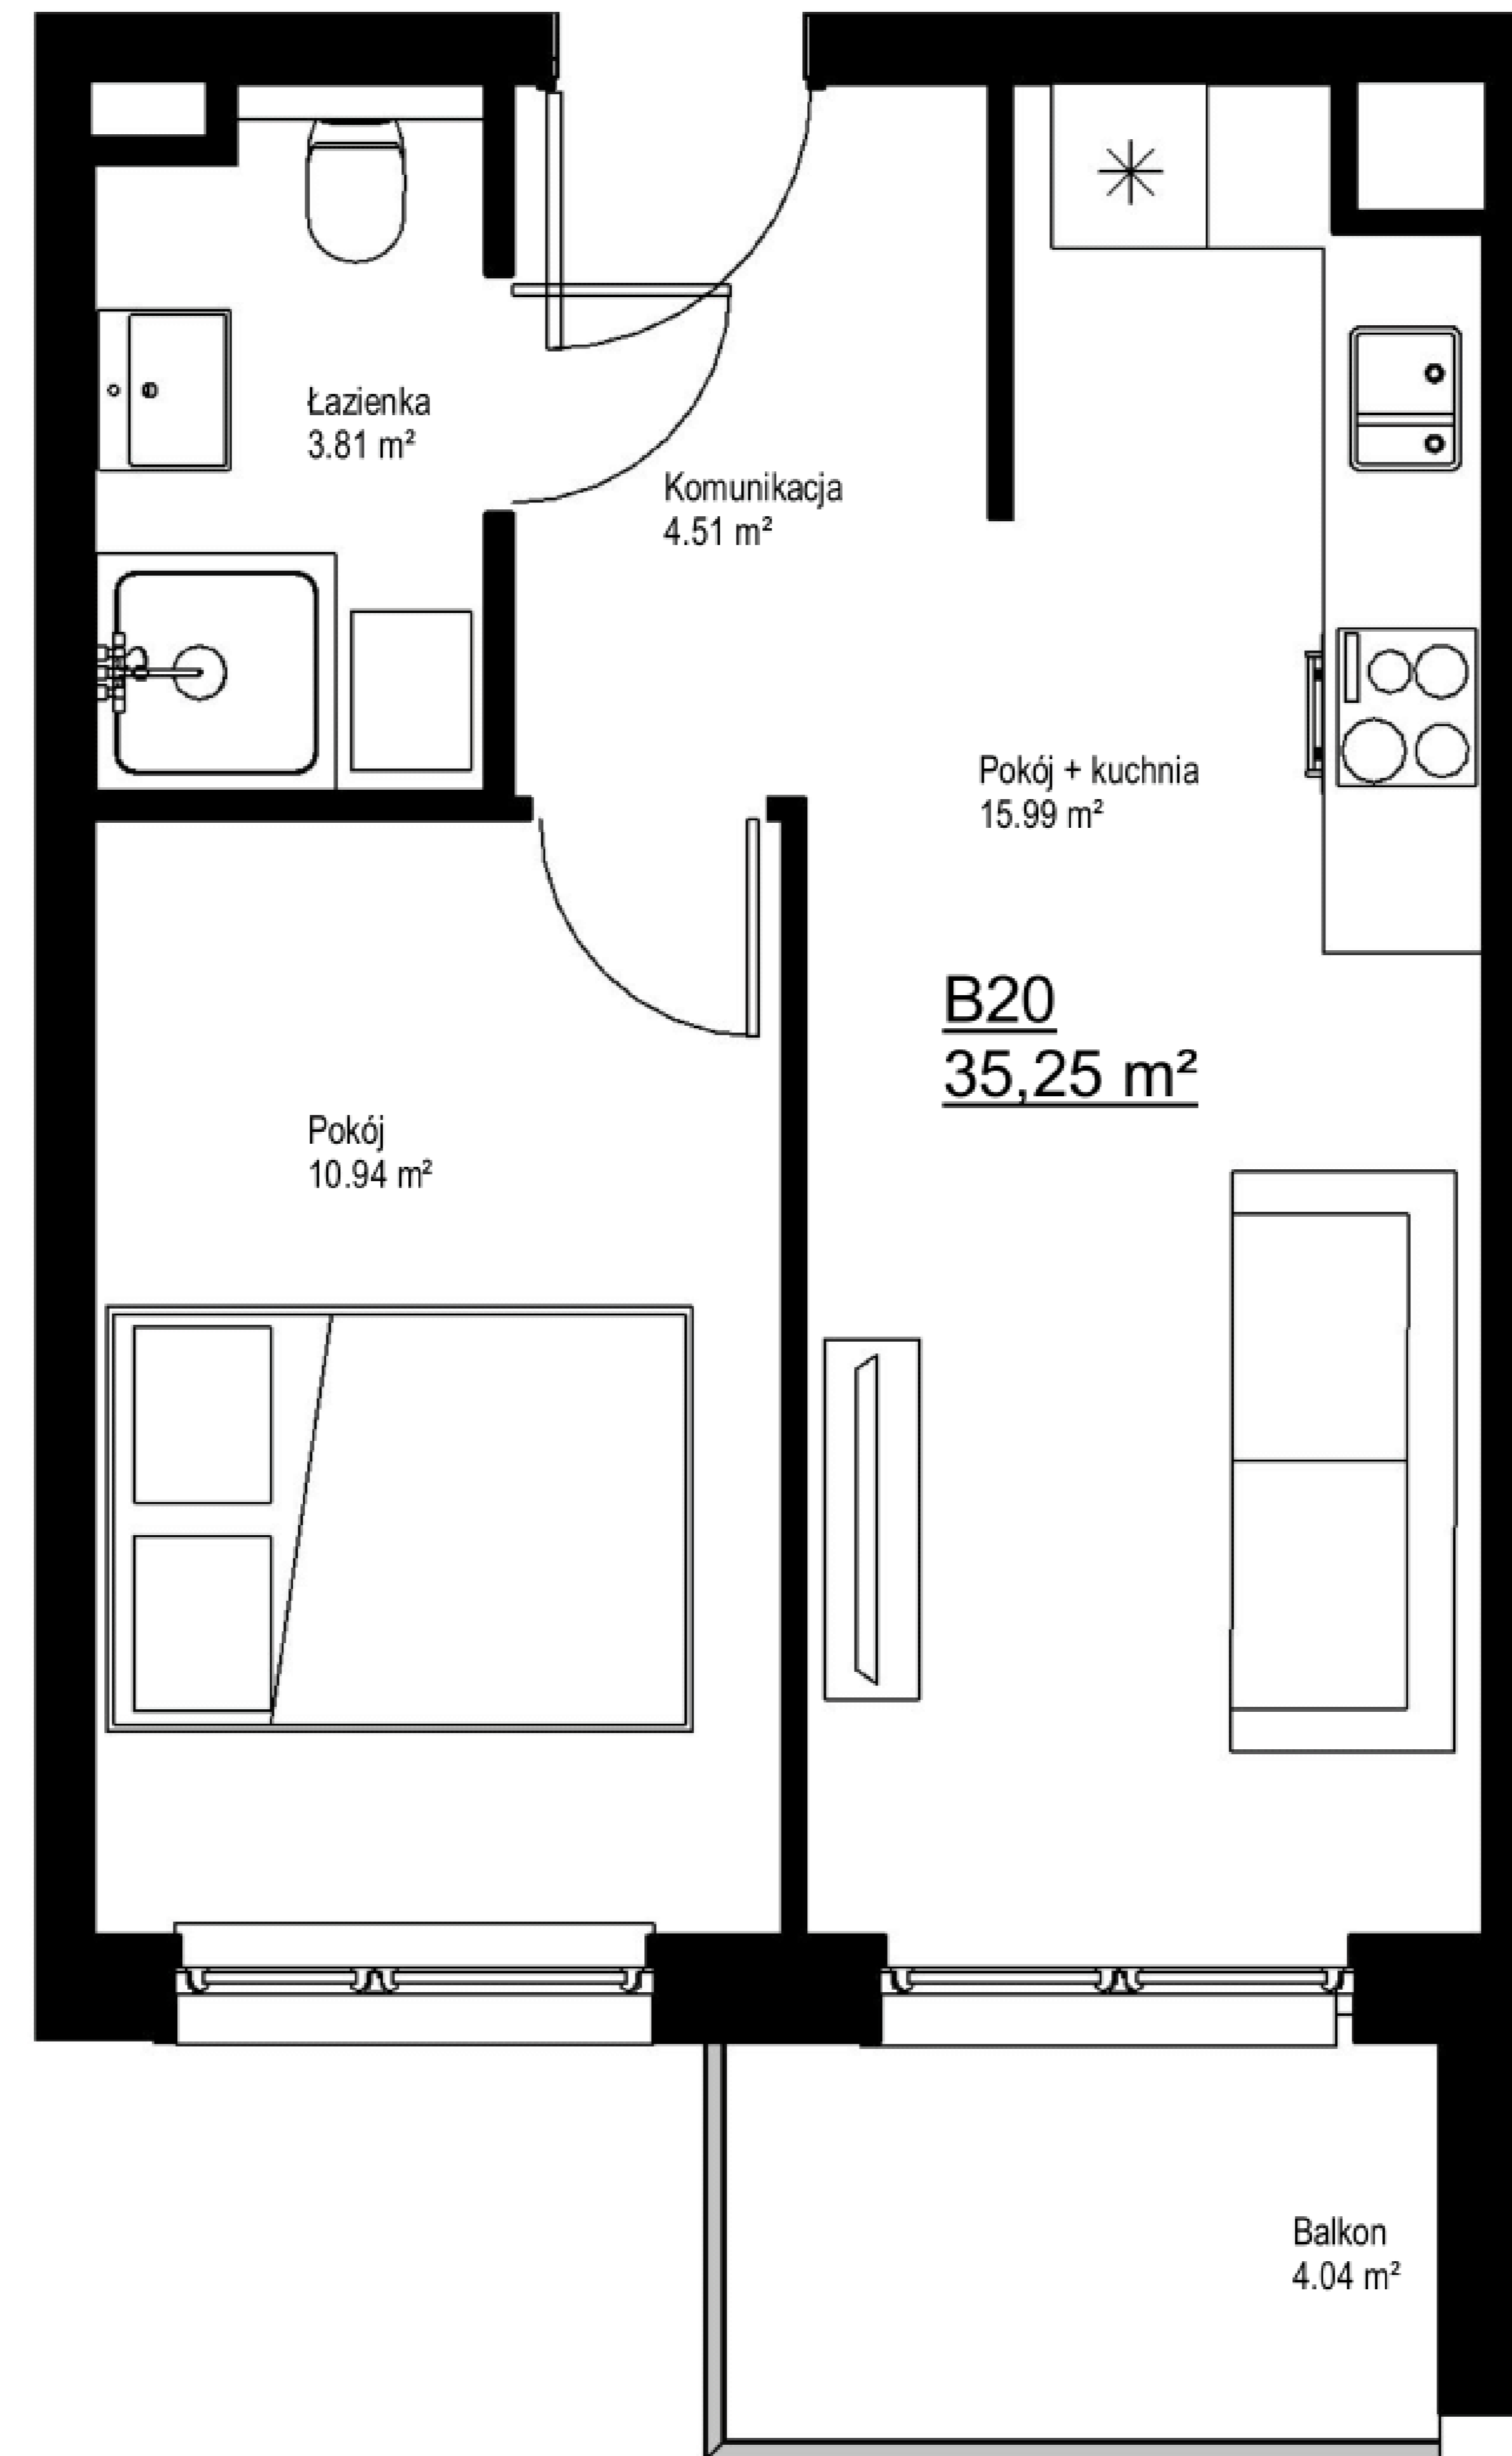

Biuro Sprzedaży
Grunwaldzka 28
660 768 149
012 417 26 56
awim@awim.krakow.pl

Mieszkanie B20

Pokój + kuchnia	15.99 m ²
Komunikacja	4.51 m ²
Pokój	10.94 m ²
Łazienka	3.81 m ²

Pow. użytkowa
mieszkania **35.25 m²**

Piętro 2
Budynek B