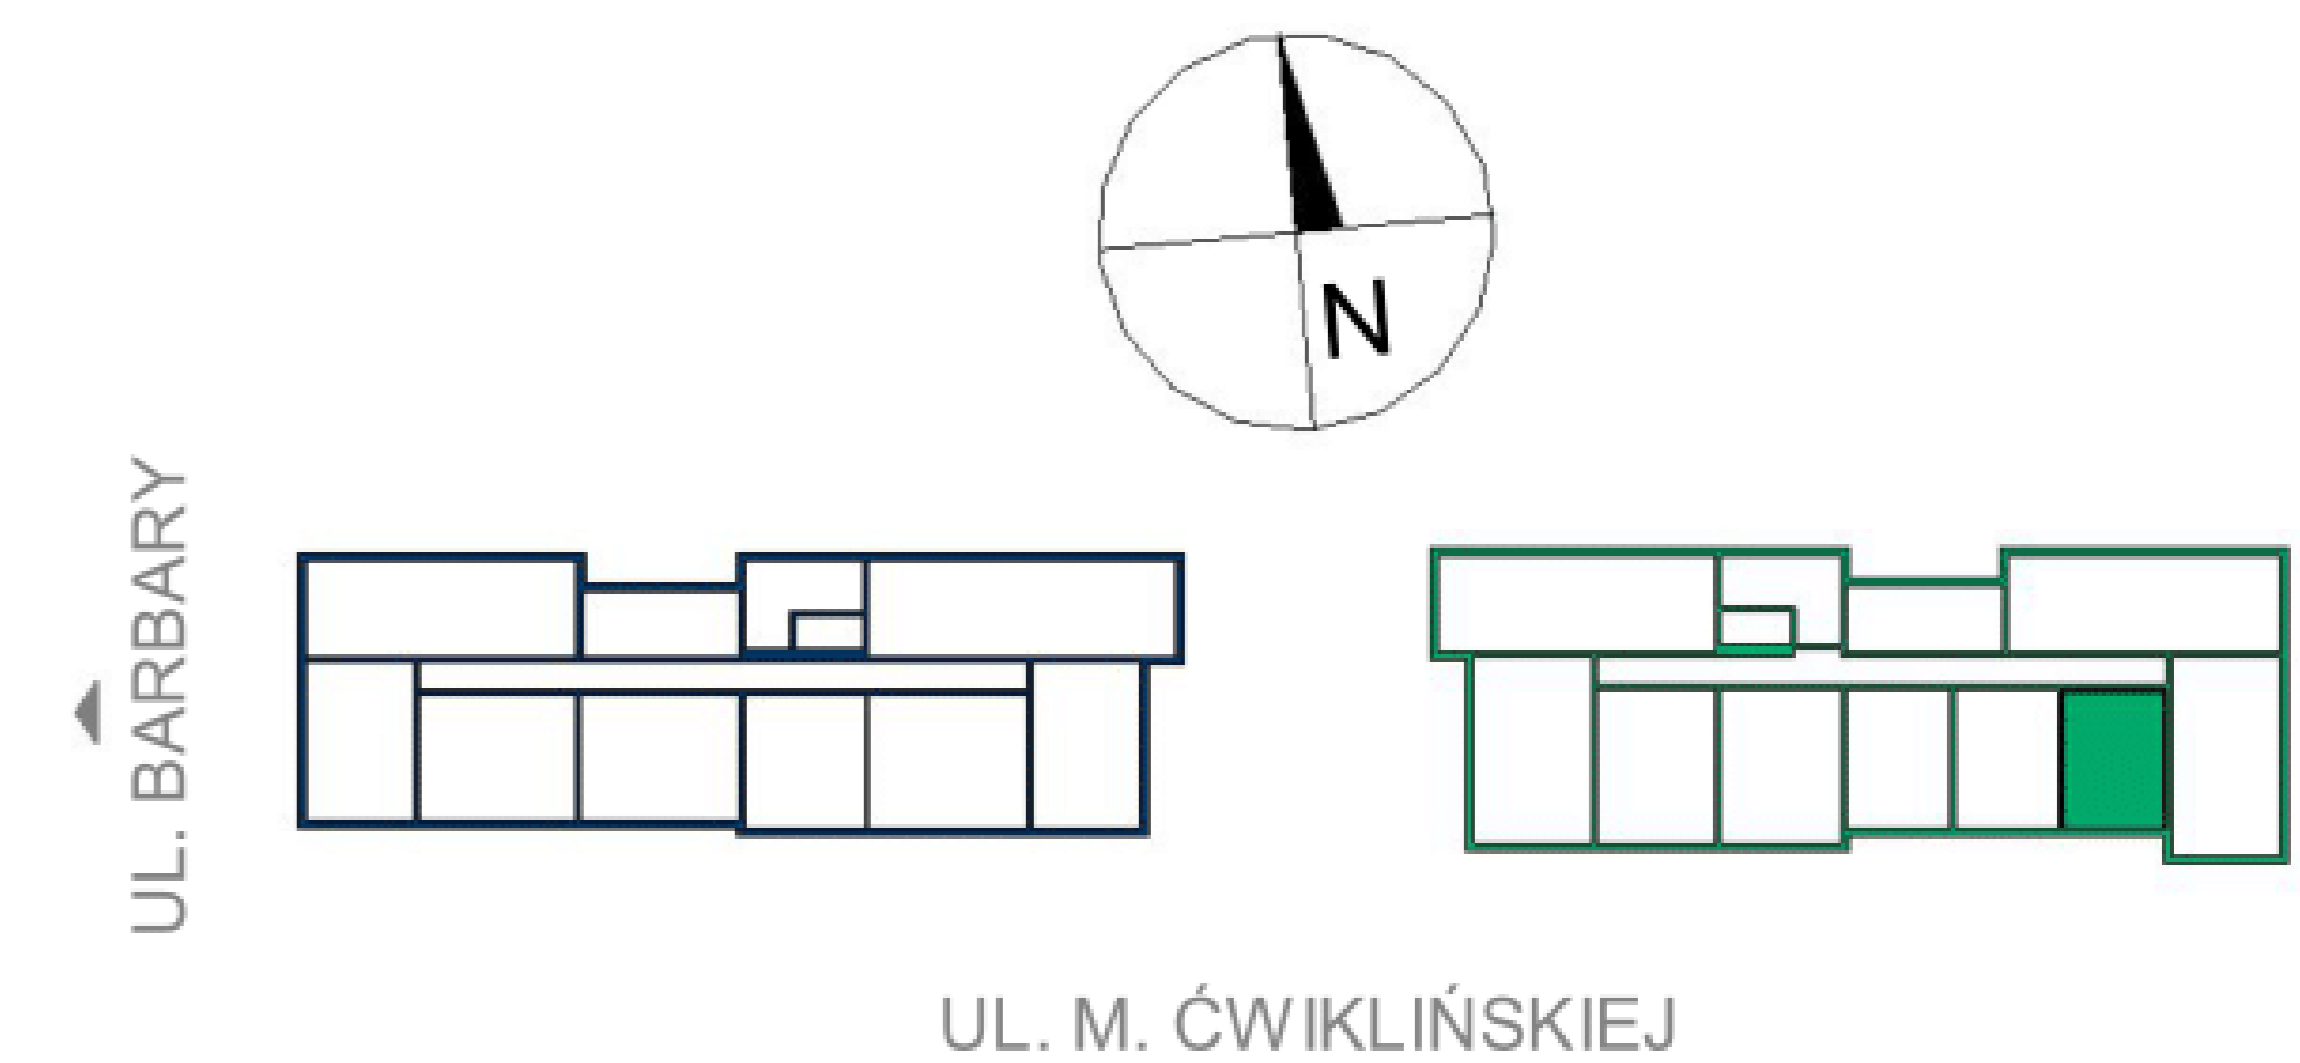

Biuro Sprzedaży
Grunwaldzka 28
660 768 149
012 417 26 56
awim@awim.krakow.pl

Mieszkanie B20

Pokój + kuchnia	15.99 m ²
Komunikacja	4.51 m ²
Pokój	10.94 m ²
Łazienka	3.81 m ²

Pow. użytkowa
mieszkania **35.25 m²**

Piętro 2
Budynek B