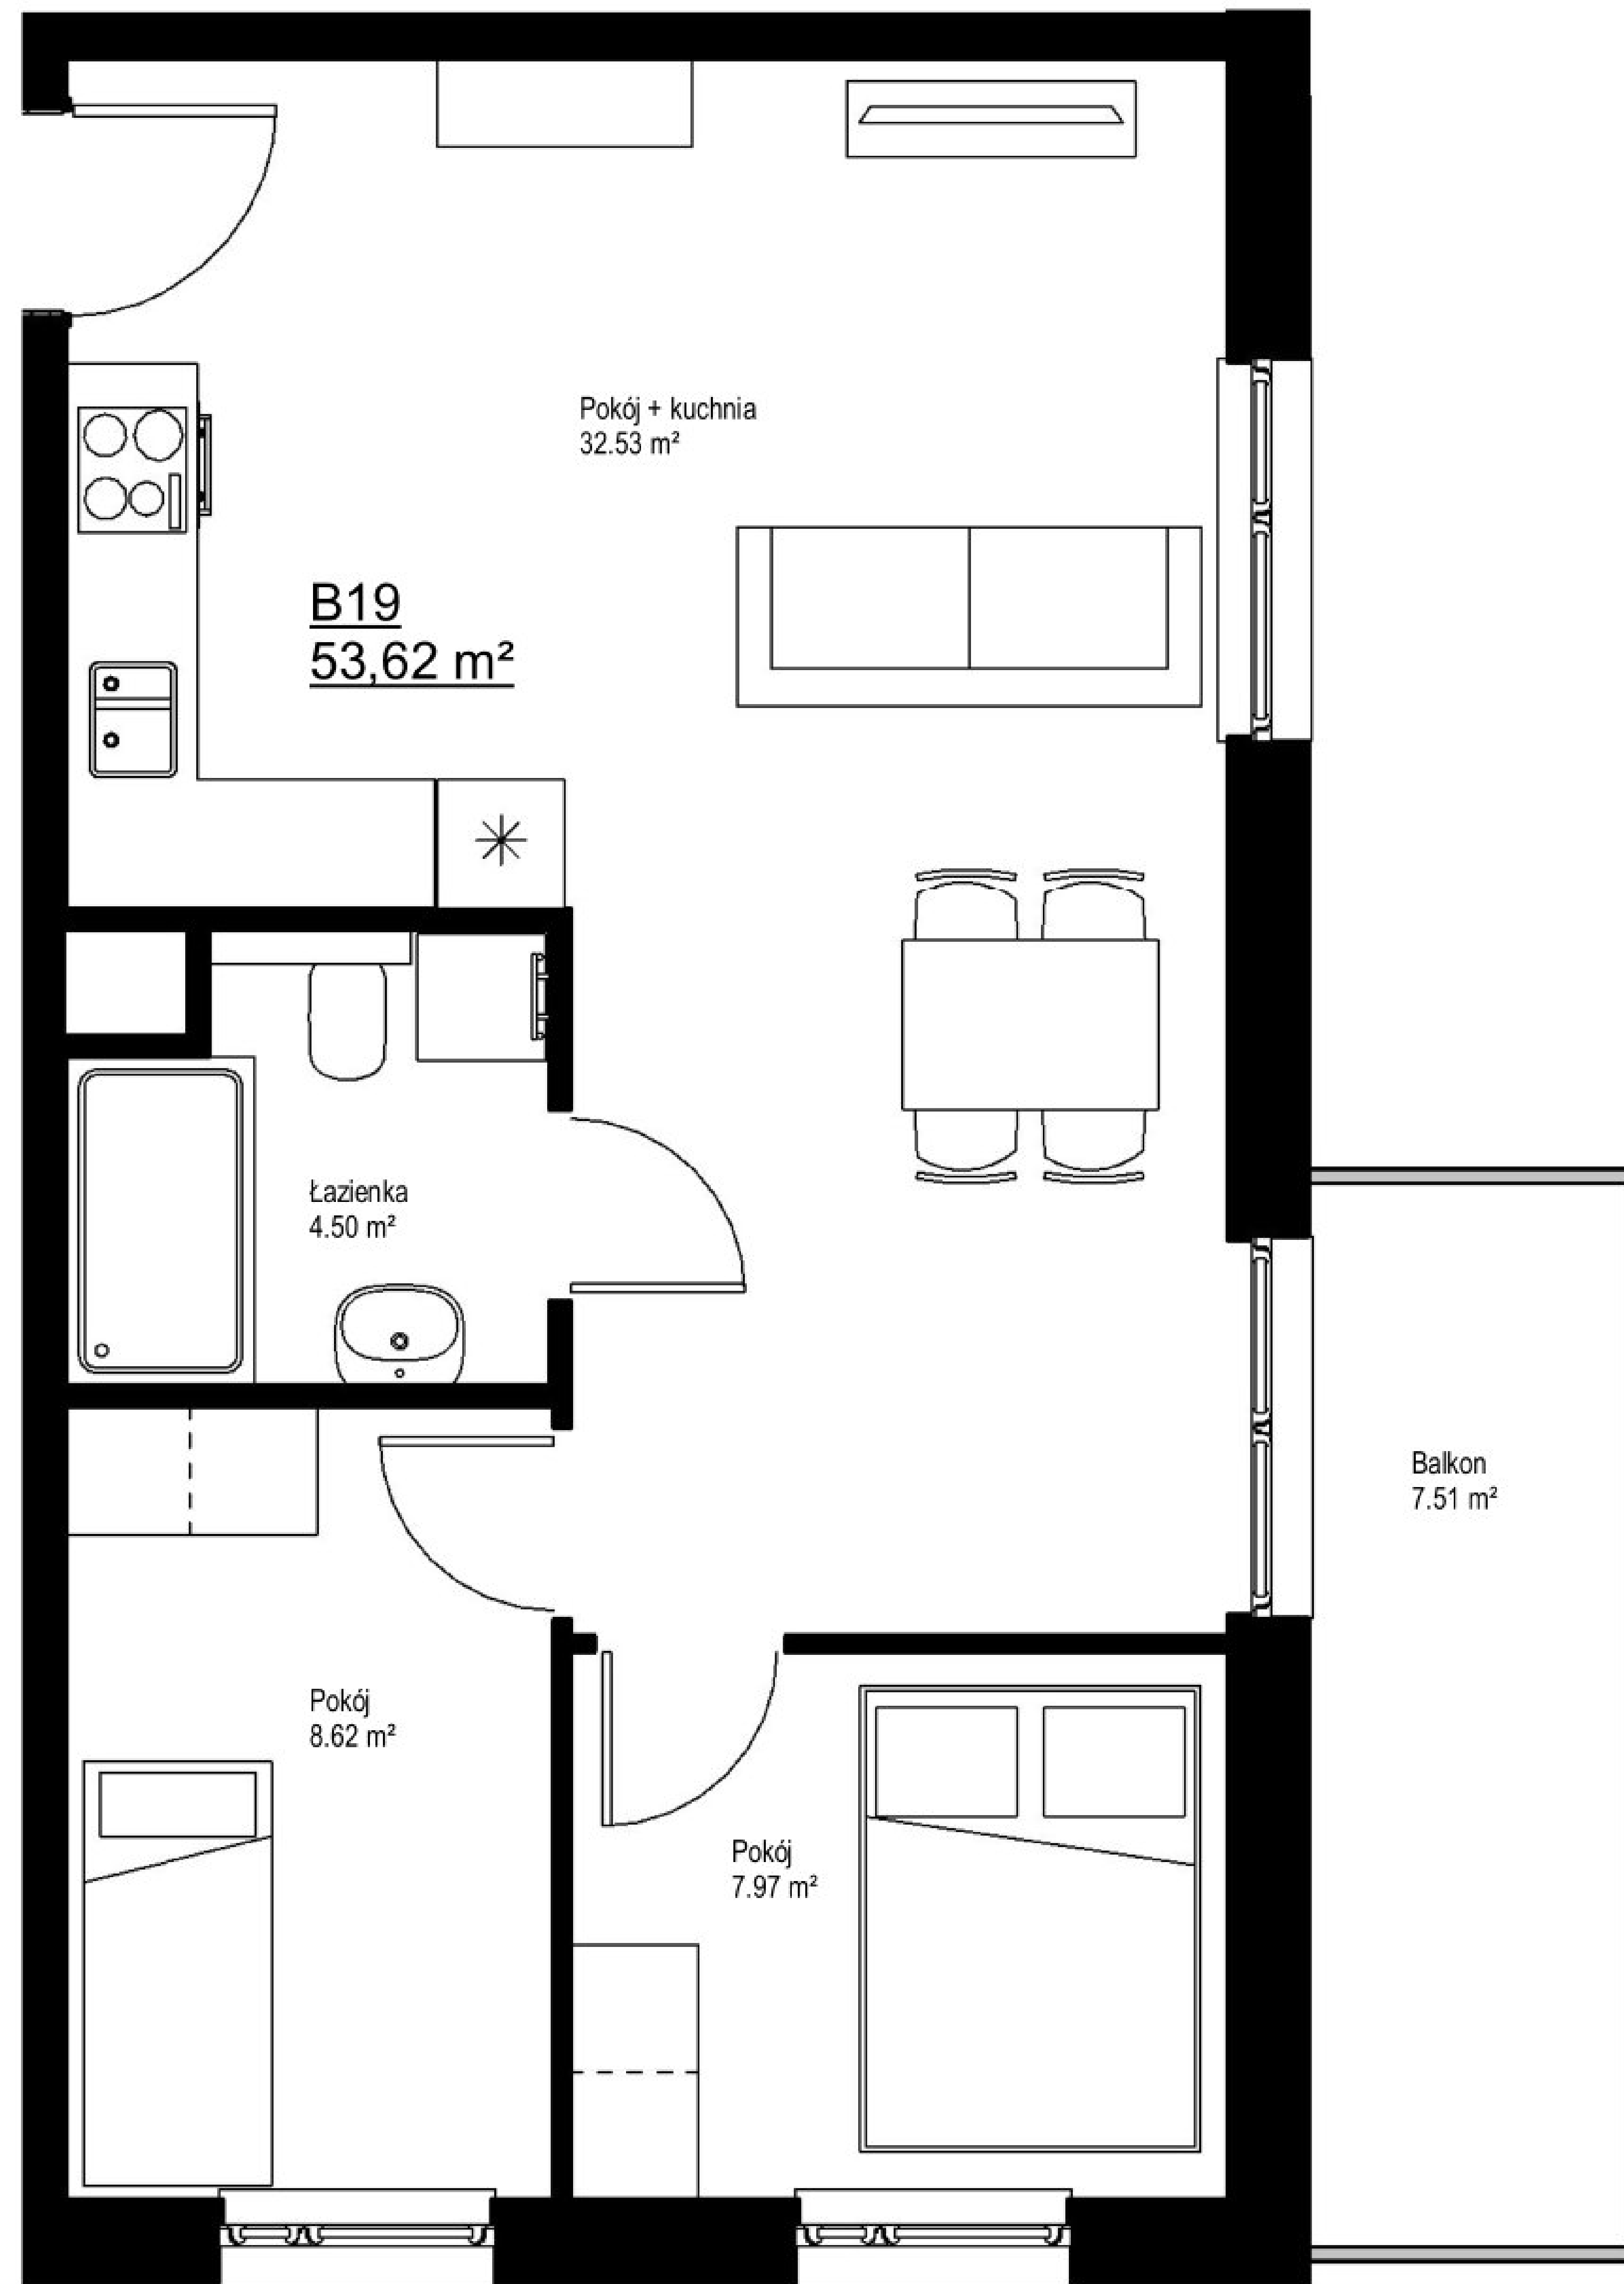

Biuro Sprzedaży
Grunwaldzka 28
660 768 149
012 417 26 56
awim@awim.krakow.pl

Mieszkanie B19

Pokój	7.97 m ²
Pokój + kuchnia	32.53 m ²
Łazienka	4.50 m ²
Pokój	8.62 m ²
Pokój	

Pow. użytkowa mieszkania 53.62 m²

UL. BARBARY

UL. M. CŹWIKLIŃSKIEJ

Piętro 2
Budynek B