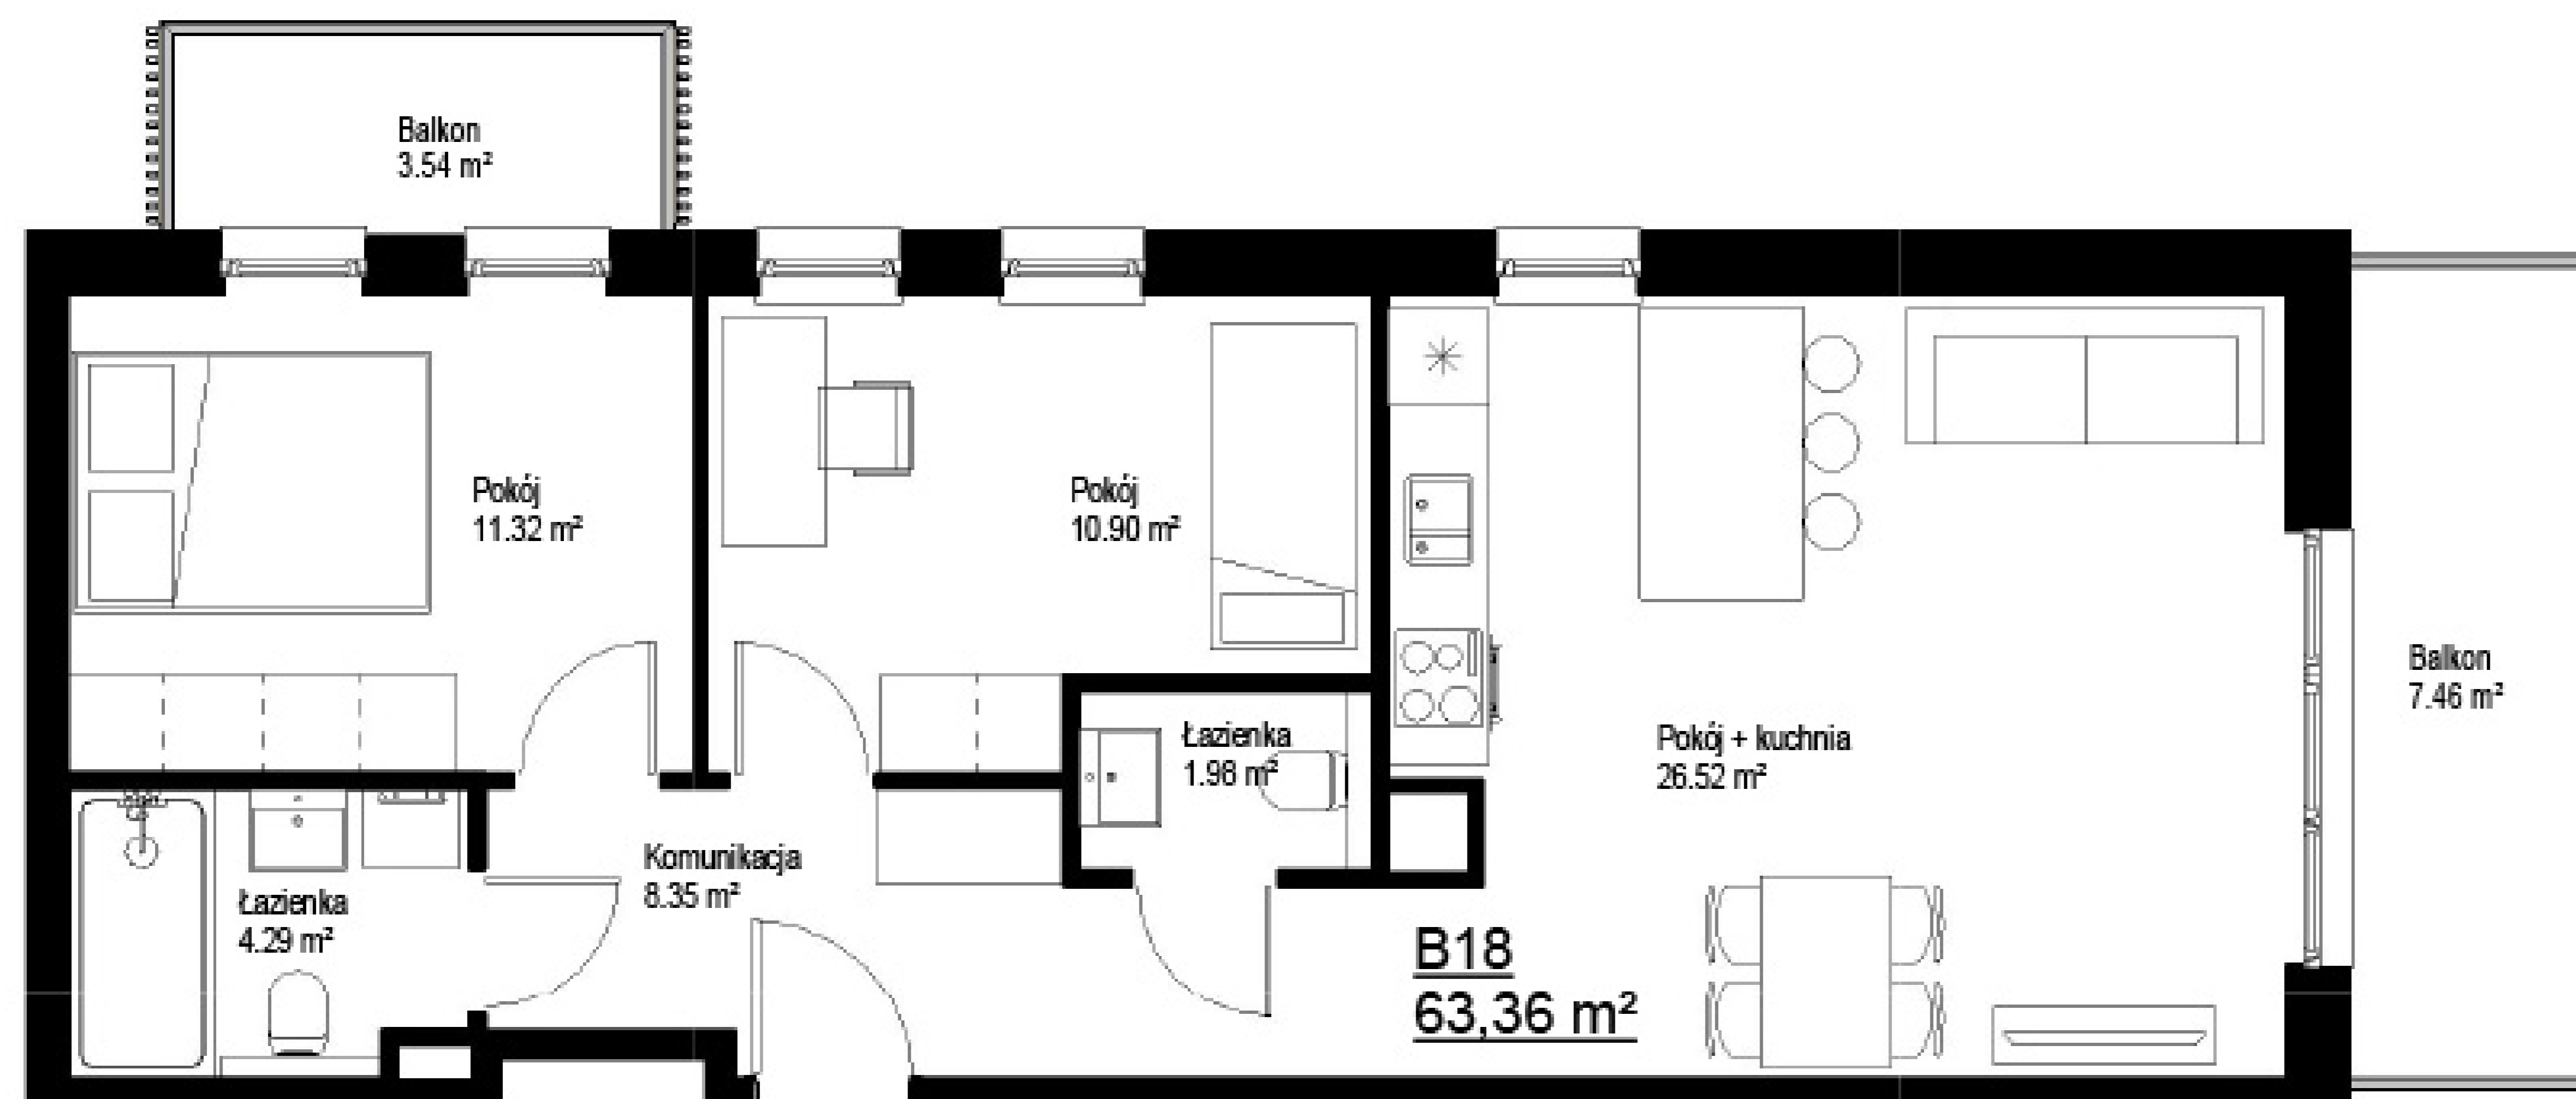

Biuro Sprzedaży
Grunwaldzka 28
660 768 149
012 417 26 56
awim@awim.krakow.pl

Mieszkanie B18

Pokój	10.90 m ²
Pokój + kuchnia	26.52 m ²
Łazienka	1.98 m ²
Pokój	11.32 m ²
Komunikacja	8.35 m ²
Łazienka	4.29 m ²

Pow. użytkowa mieszkania 63.36 m²

UL. BARBARY

UL. M. ÓWIKLIŃSKIEJ

Piętro 2
Budynek B

0 0,5 1 1,5 2 2,5[m]