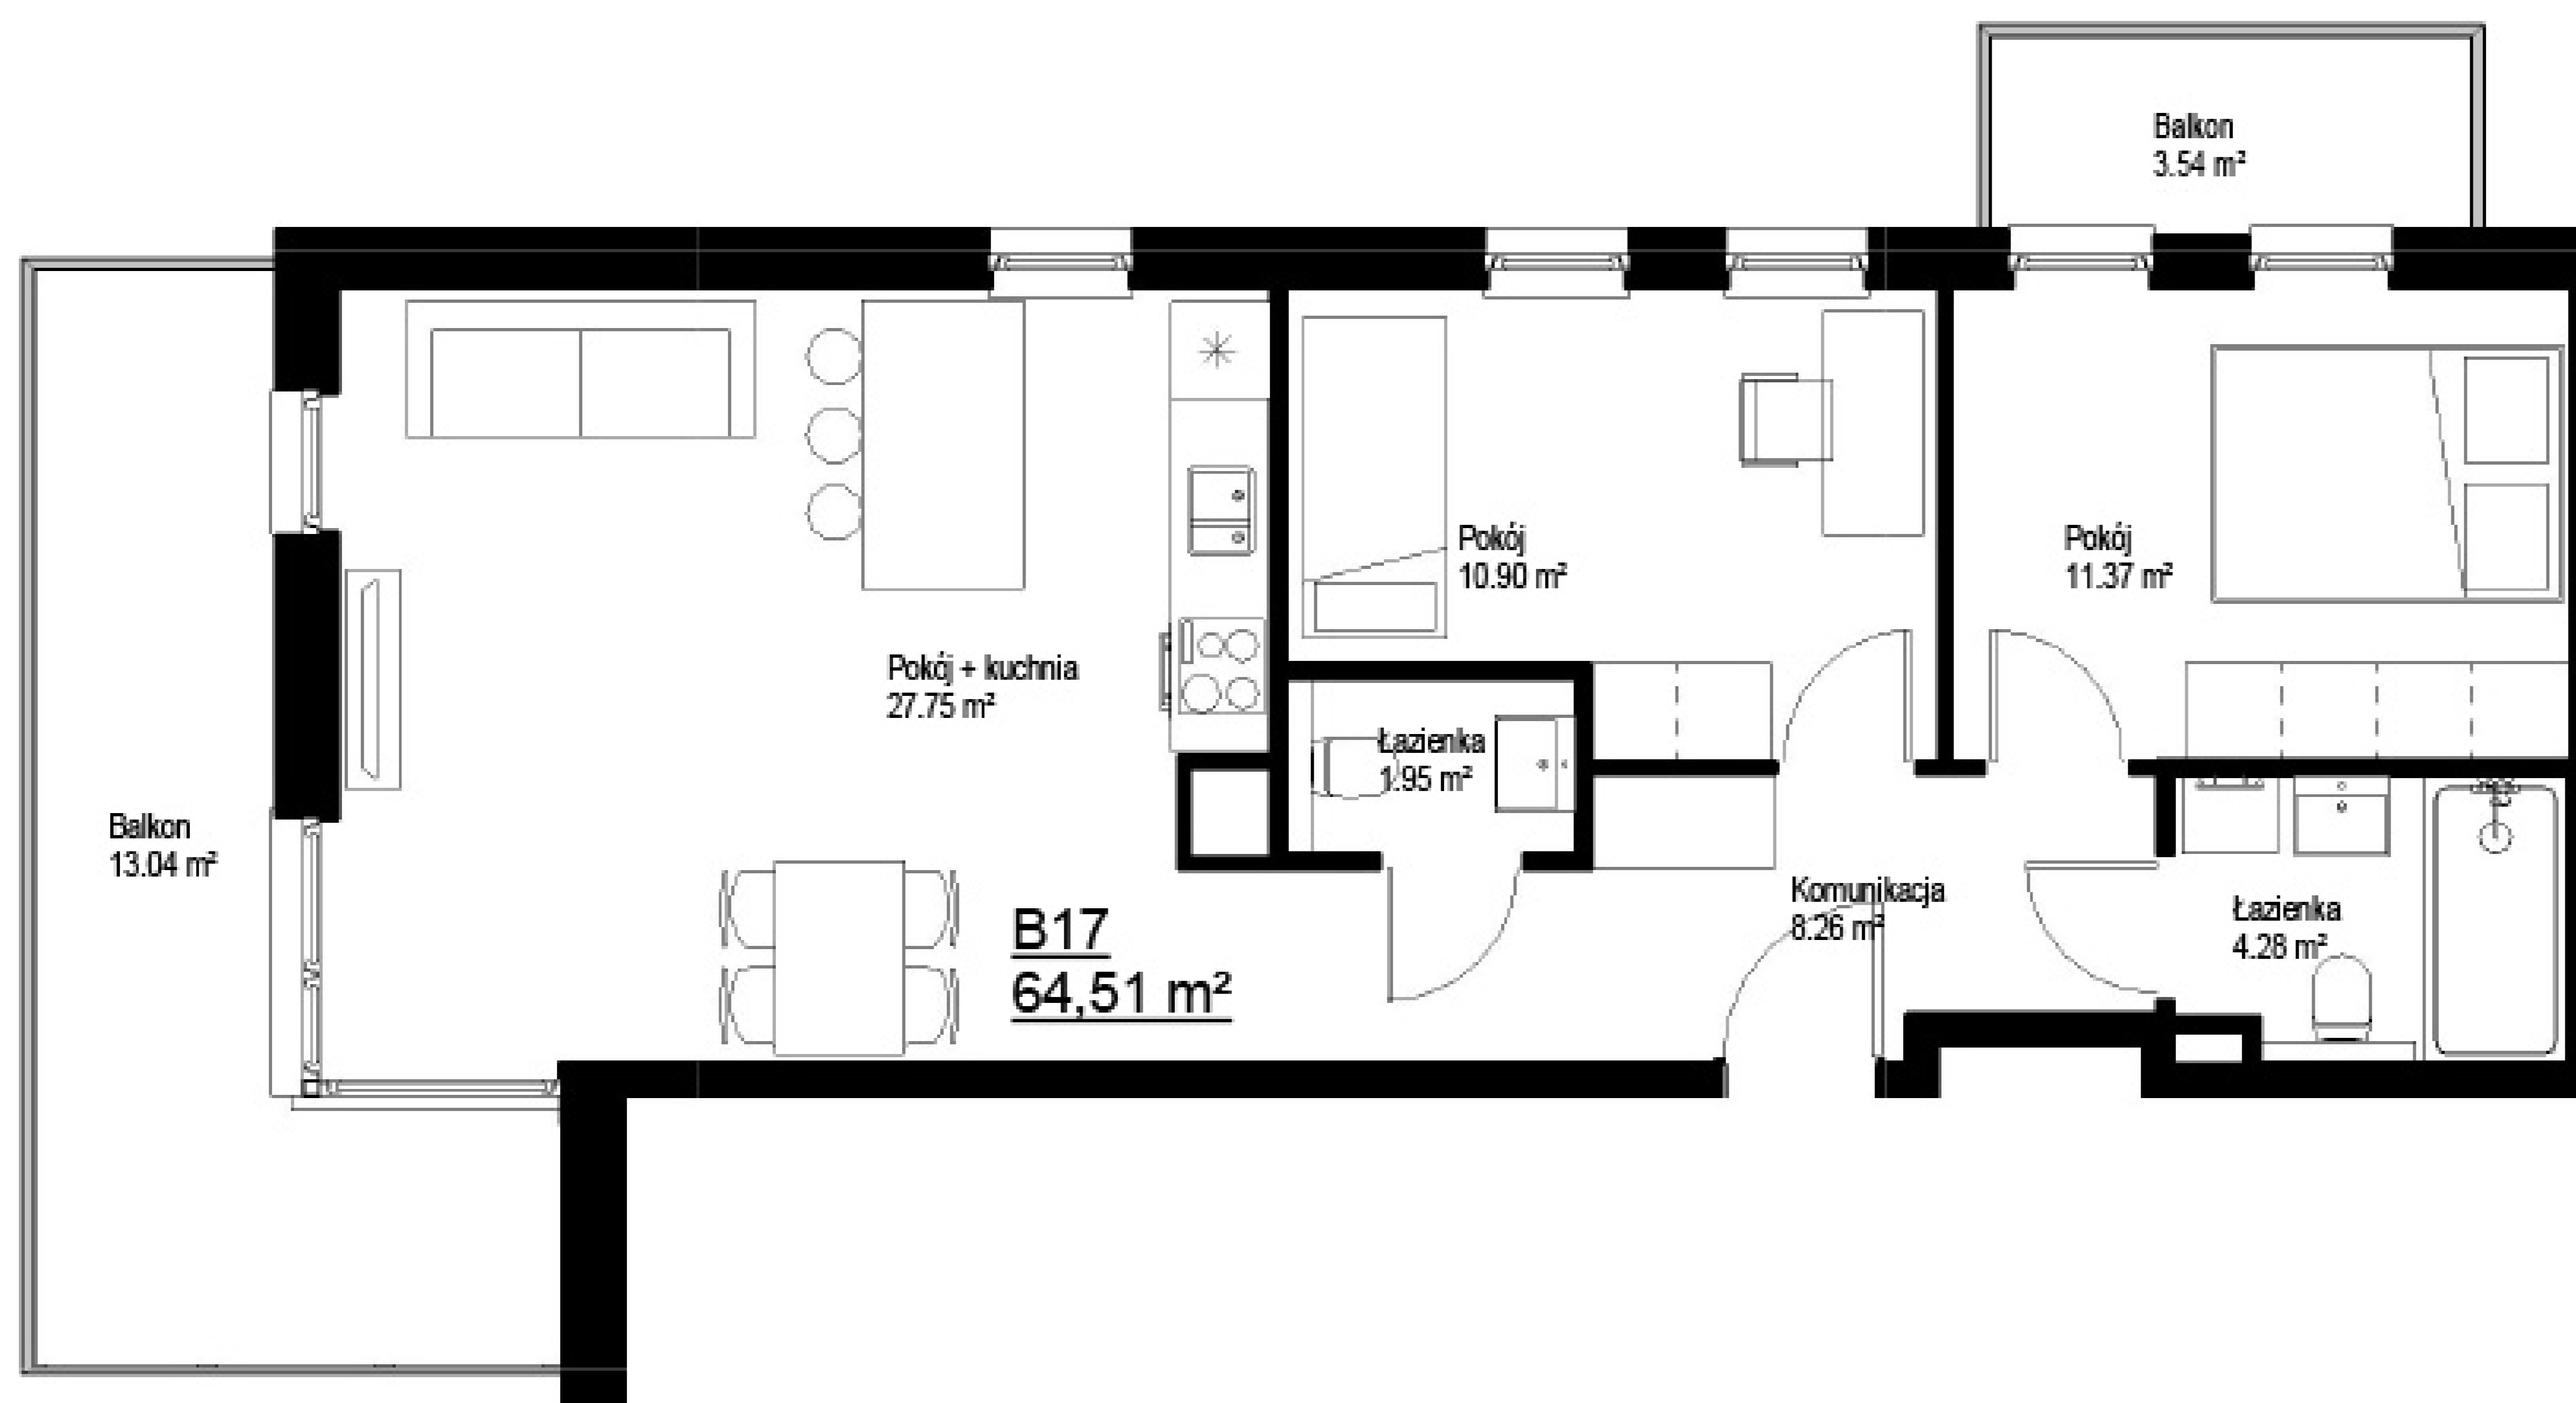

Biuro Sprzedaży
Grunwaldzka 28
660 768 149
012 417 26 56
awim@awim.krakow.pl

Mieszkanie B17

| | |
|-----------------|----------------------|
| Pokój | 11.37 m ² |
| Pokój + kuchnia | 27.75 m ² |
| Pokój | 10.90 m ² |
| Łazienka | 1.95 m ² |
| Komunikacja | 8.26 m ² |
| Łazienka | 4.28 m ² |

Pow. użytkowa mieszkania 64.51 m²

UL. BARBARY

UL. M. ÓWIKLIŃSKIEJ

Piętro 1
Budynek B

0 0,5 1 1,5 2 2,5[m]