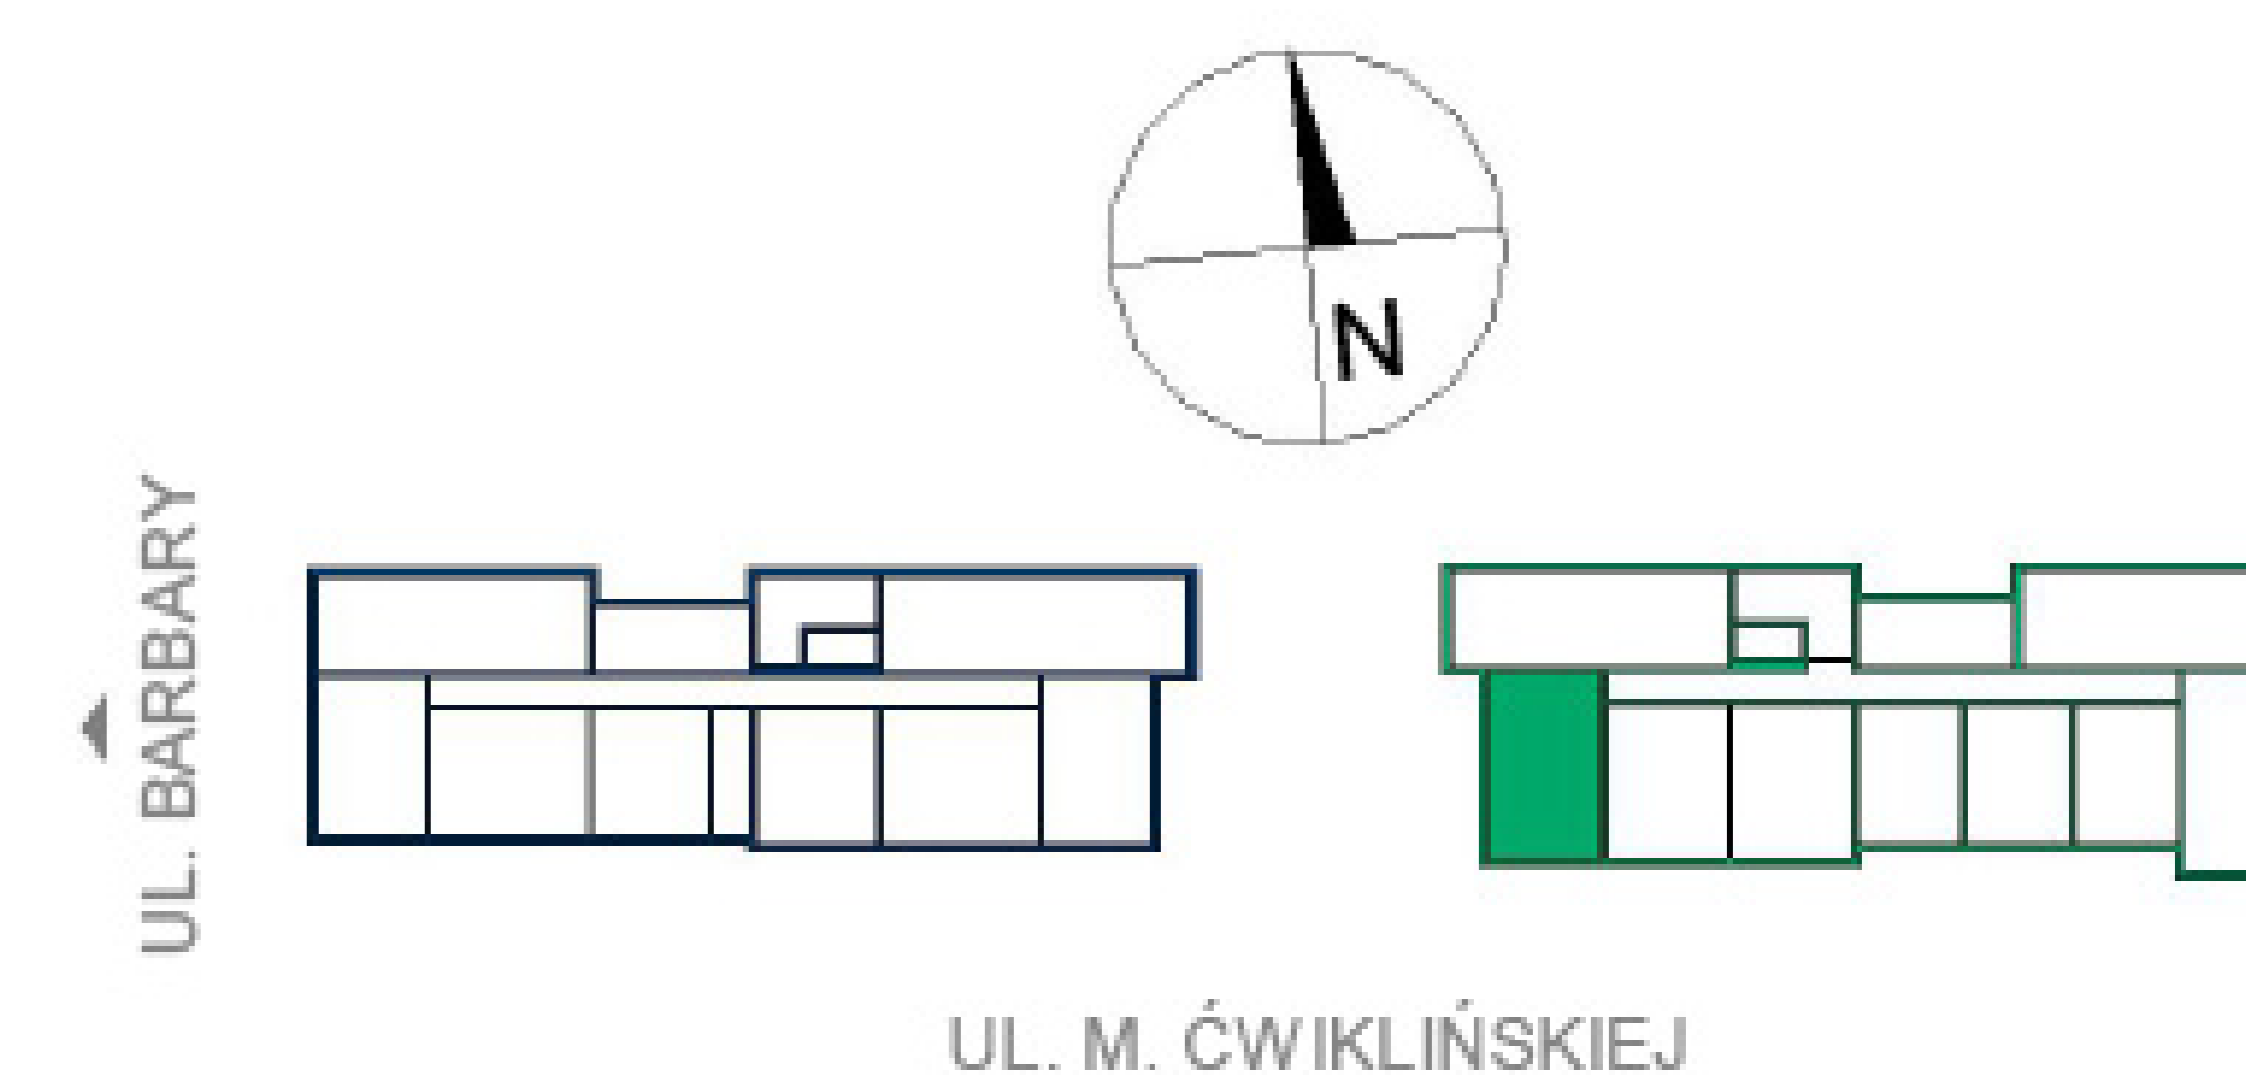

### Mieszkanie B16

Łazienka	4,08 m <sup>2</sup>
Komunikacja	9,22 m <sup>2</sup>
Pokój	12,71 m <sup>2</sup>
Pokój + kuchnia	27,56 m <sup>2</sup>

Pow. użytkowa  
mieszkania **53,57 m<sup>2</sup>**

0 0,5 1 1,5 2 2,5[m]

Piętro 1  
Budynek B