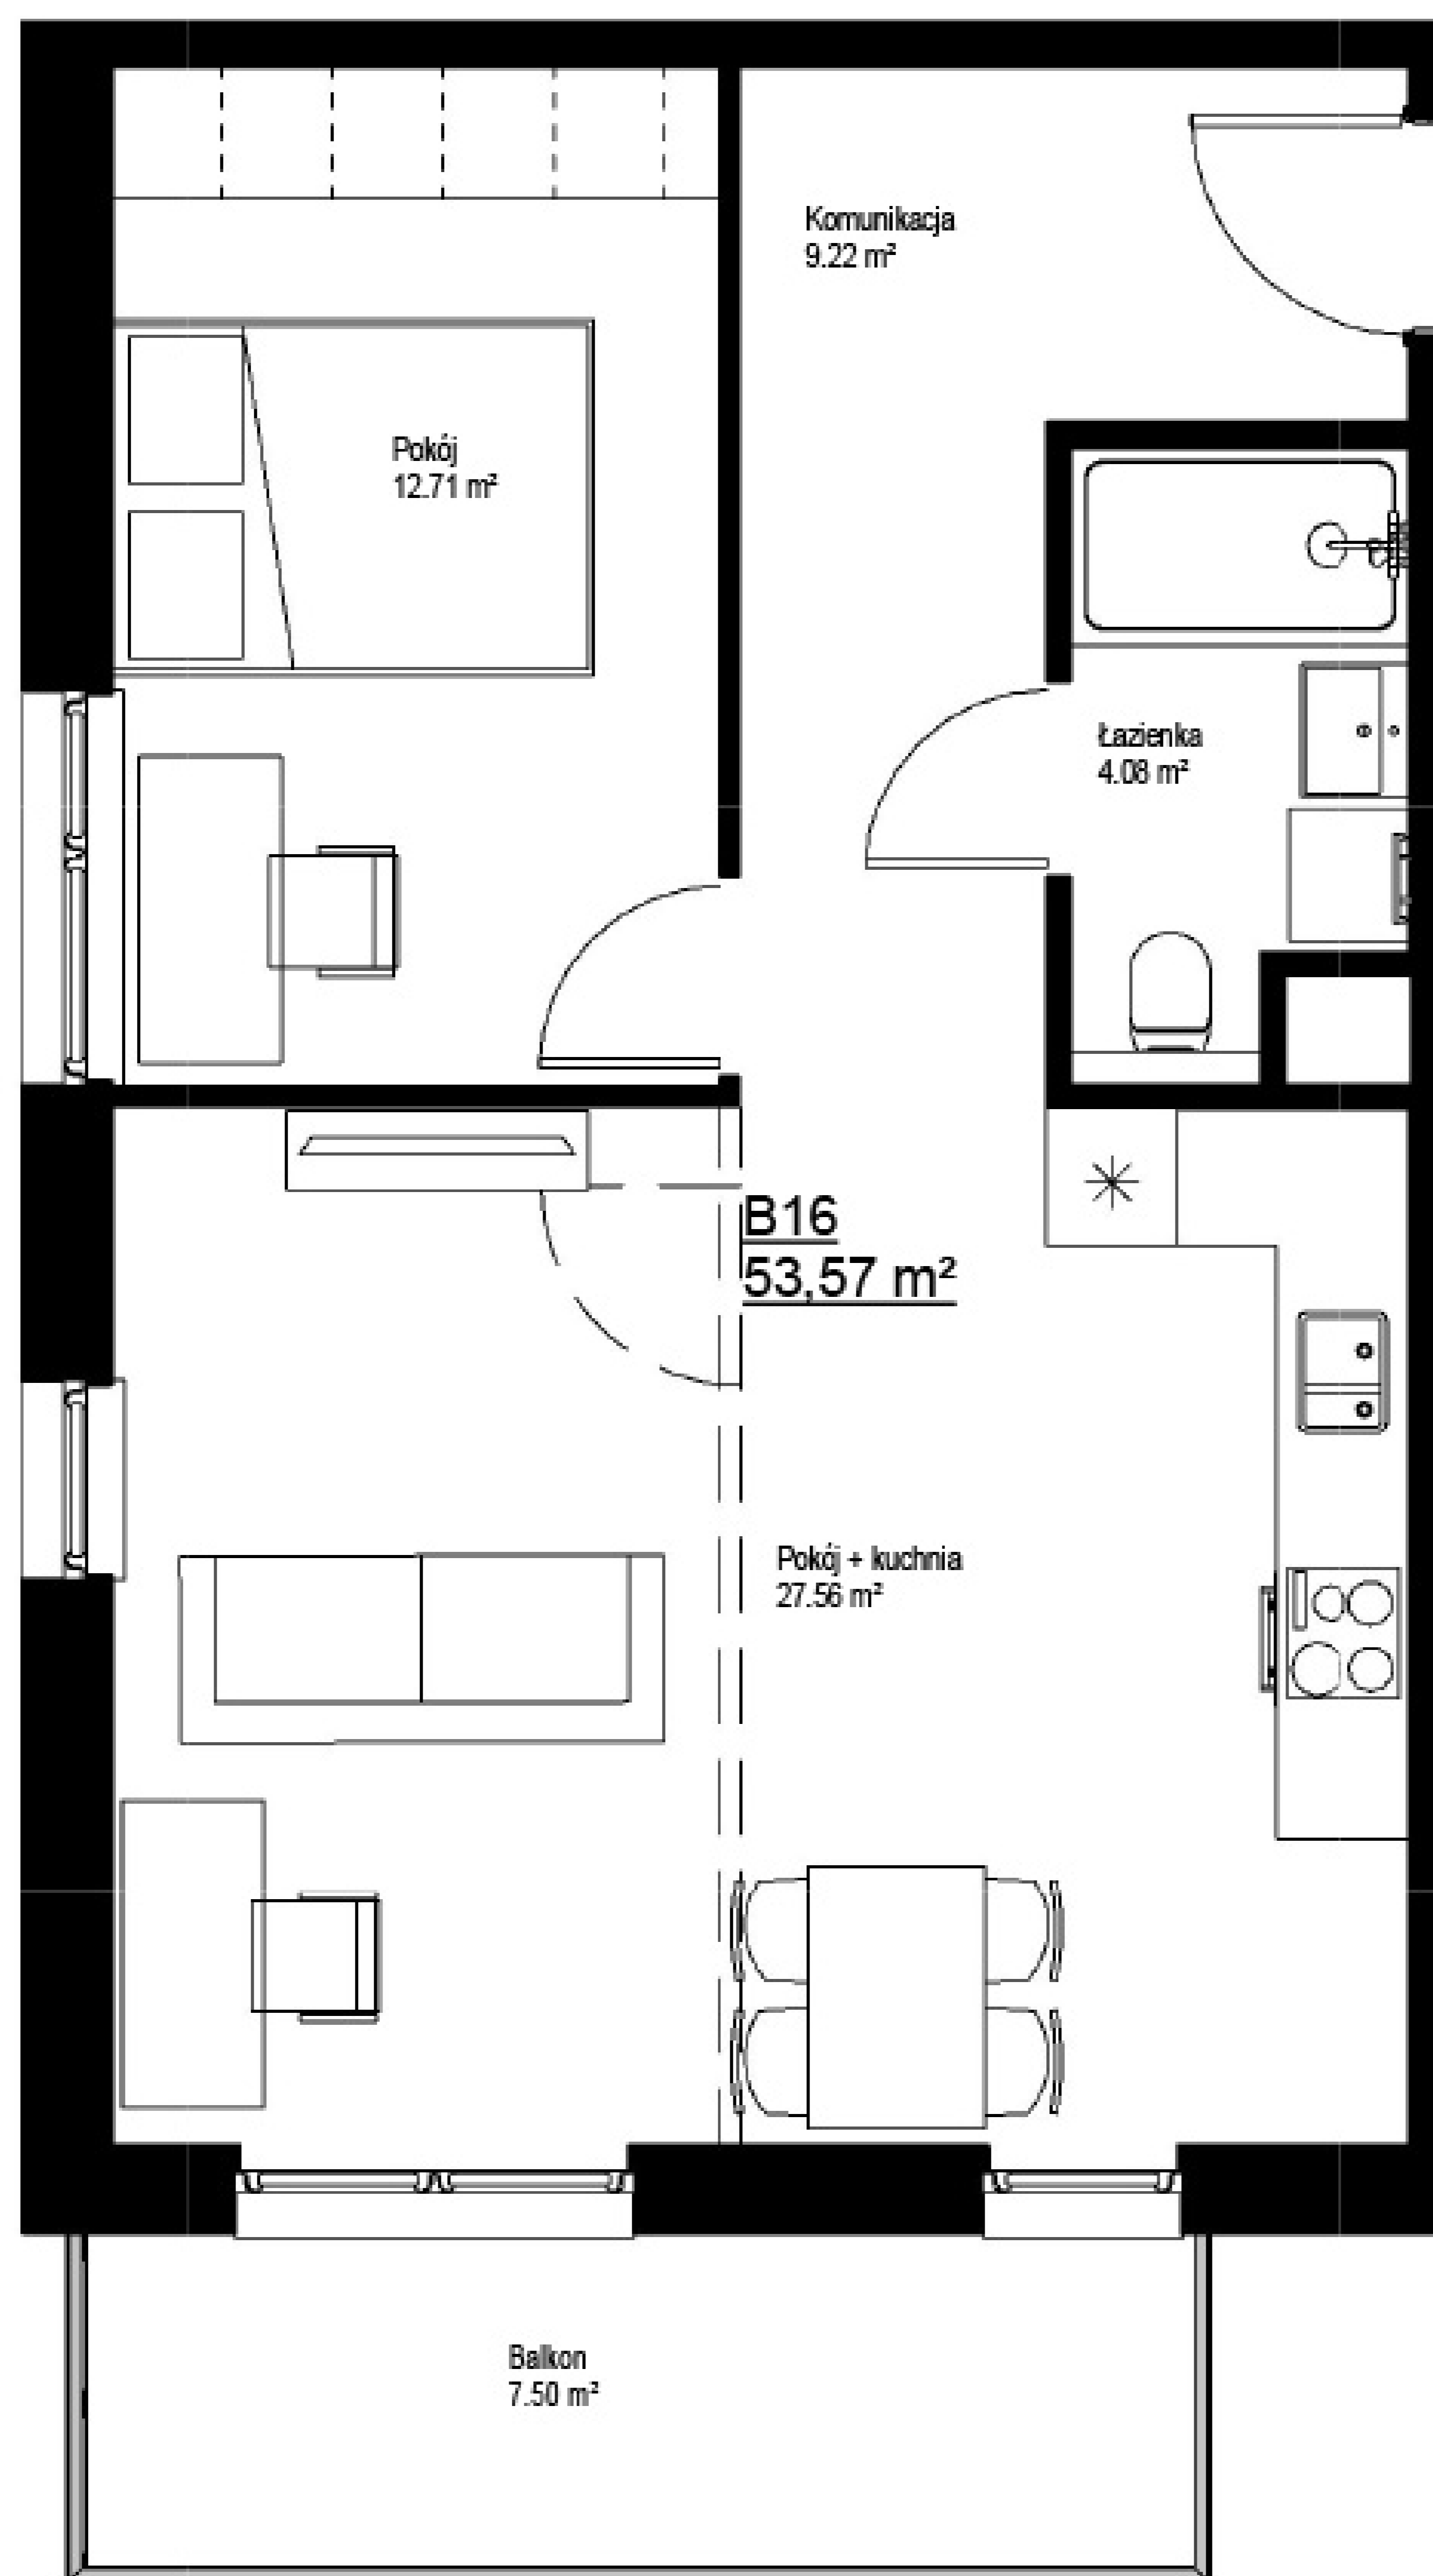

### Mieszkanie B16

Łazienka	4,08 m <sup>2</sup>
Komunikacja	9,22 m <sup>2</sup>
Pokój	12,71 m <sup>2</sup>
Pokój + kuchnia	27,56 m <sup>2</sup>

Pow. użytkowa  
mieszkania **53,57 m<sup>2</sup>**

0 0,5 1 1,5 2 2,5[m]

Piętro 1  
Budynek B