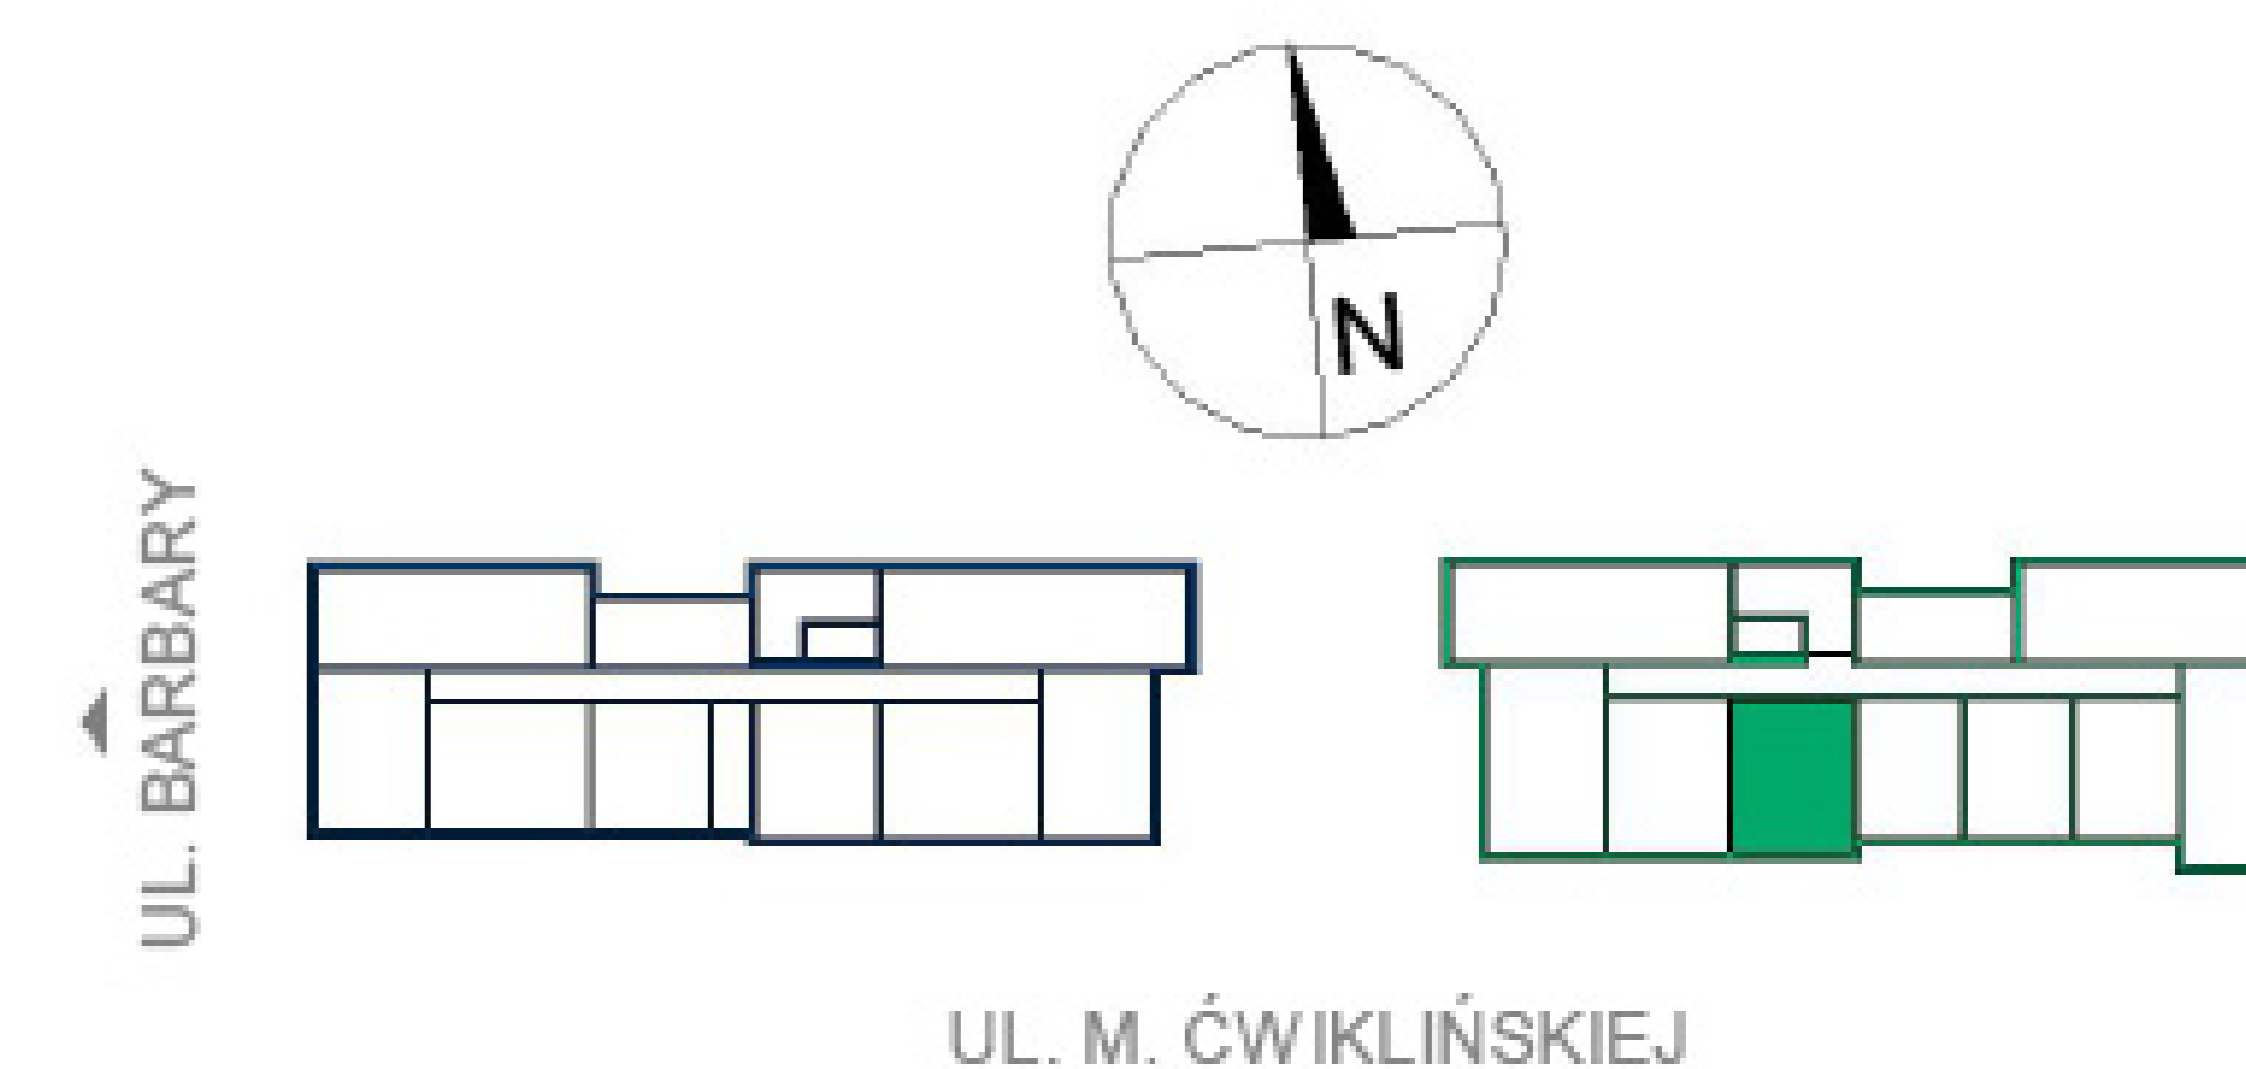

### Mieszkanie B14

Pokój	13.82 m <sup>2</sup>
Pokój + kuchnia	22.38 m <sup>2</sup>
Łazienka	4.27 m <sup>2</sup>
Komunikacja	4.71 m <sup>2</sup>

**Pow. użytkowa mieszkania** 45.18 m<sup>2</sup>

**Piętro 1**  
**Budynek B**