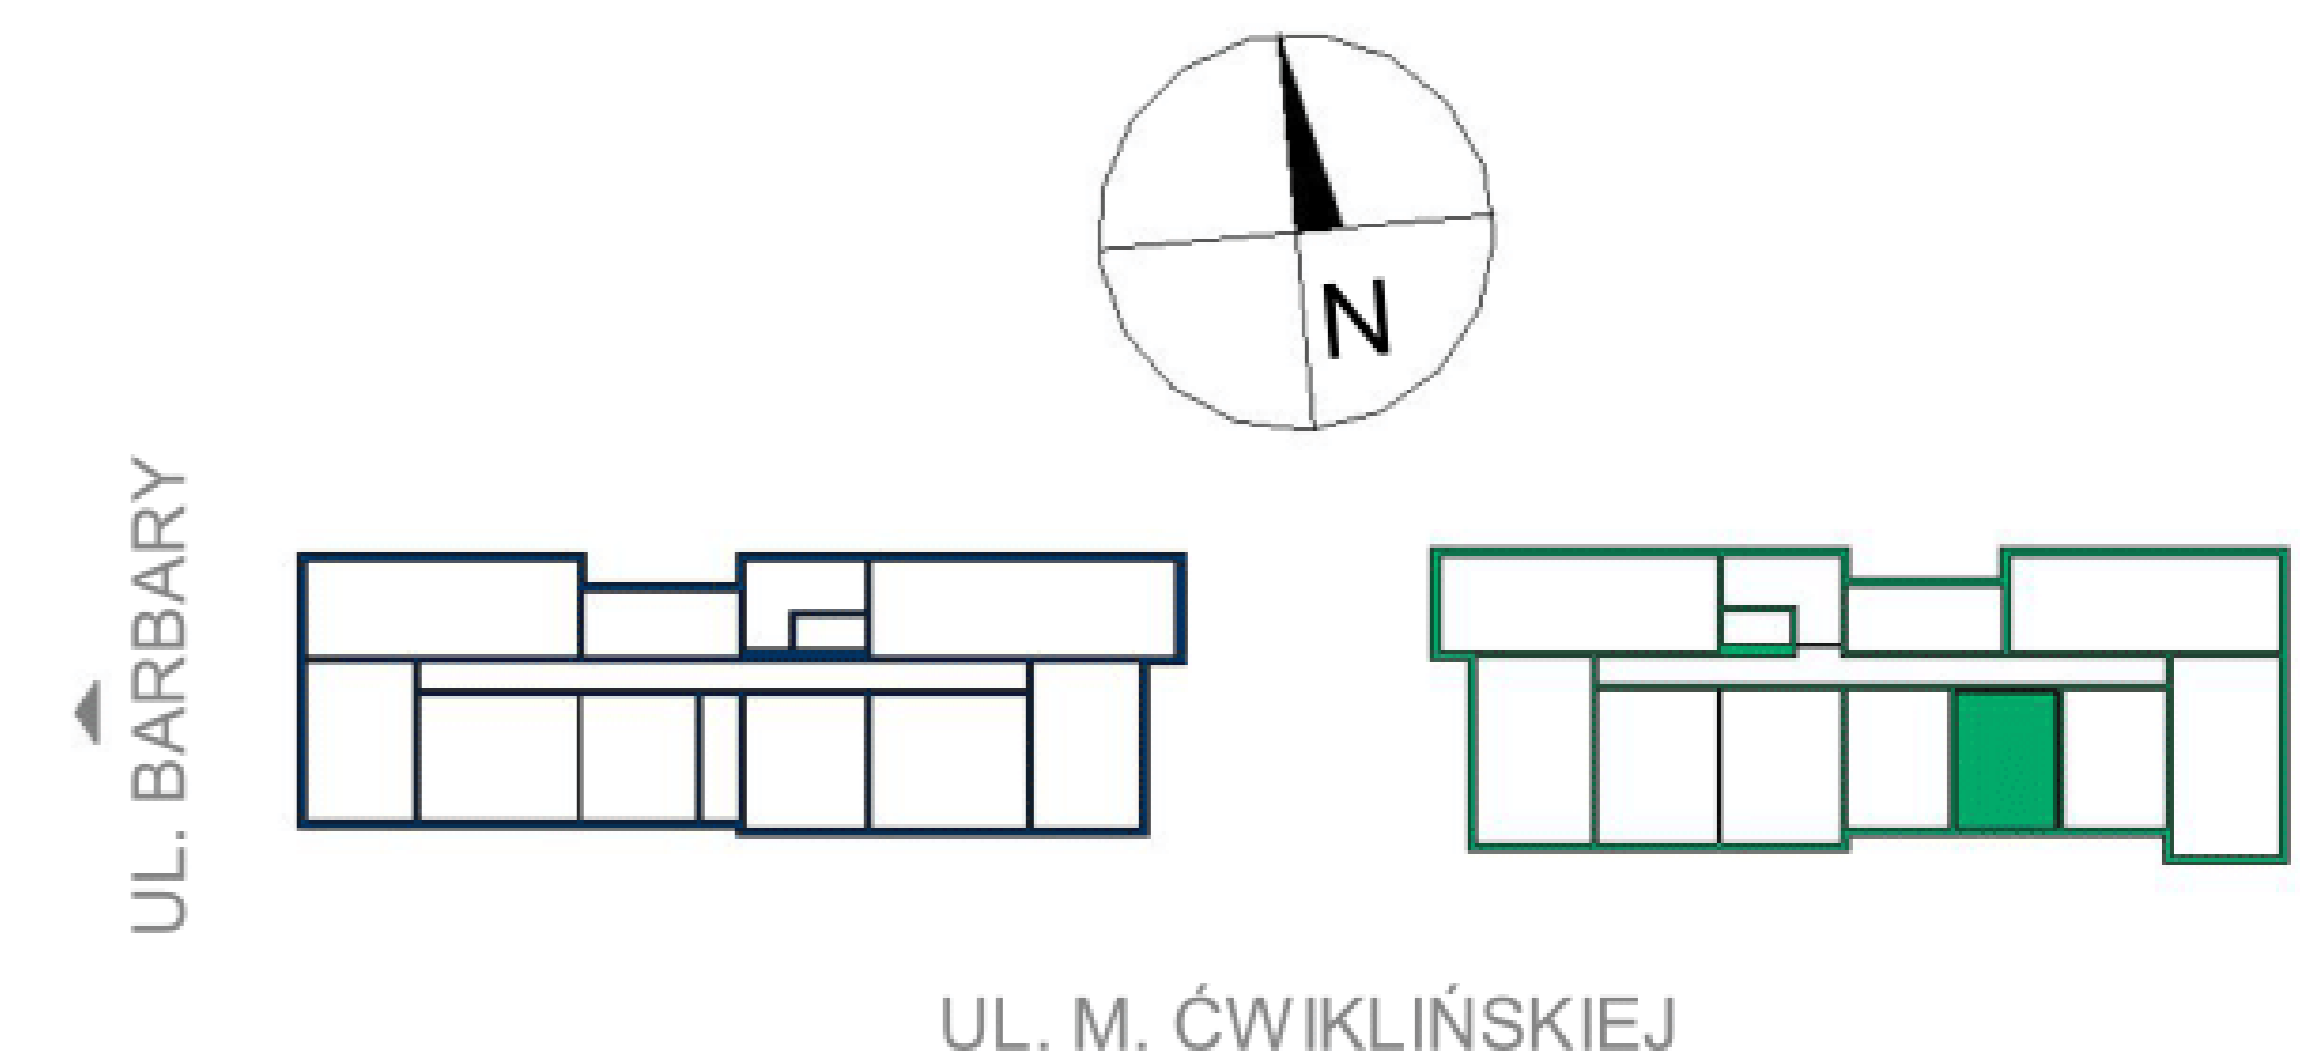

Mieszkanie B12

Pokój	10.89 m ²
Pokój + kuchnia	15.94 m ²
Komunikacja	4.39 m ²
Łazienka	3.83 m ²

**Pow. użytkowa
mieszkania 35.05 m²**

Piętro 1
Budynek B