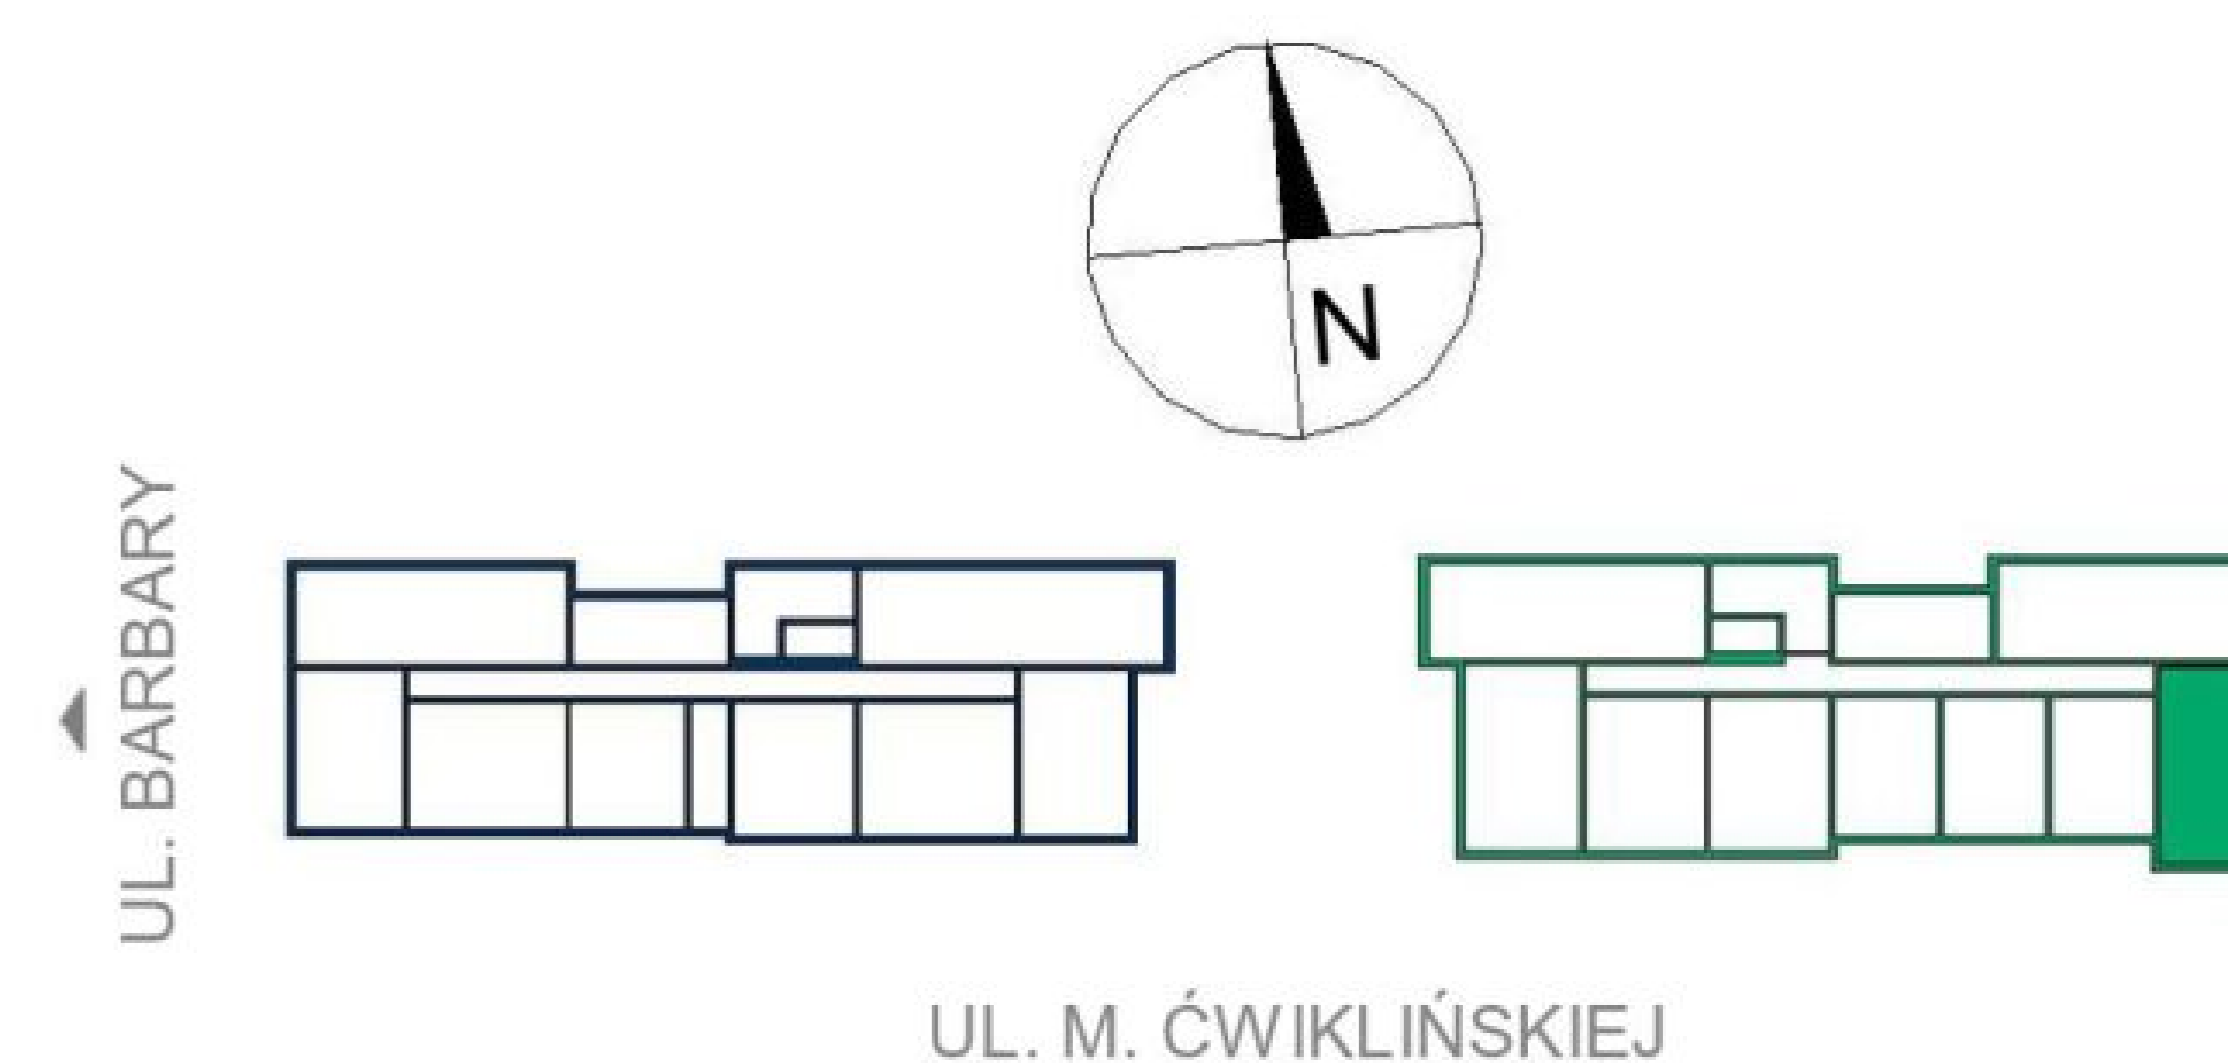

Mieszkanie B10

Pokój	7,97 m ²
Pokój + kuchnia	32,53 m ²
Łazienka	4,50 m ²
Pokój	8,62 m ²

Pow. użytkowa mieszkania 53,62 m²

Piętro 1
Budynek B