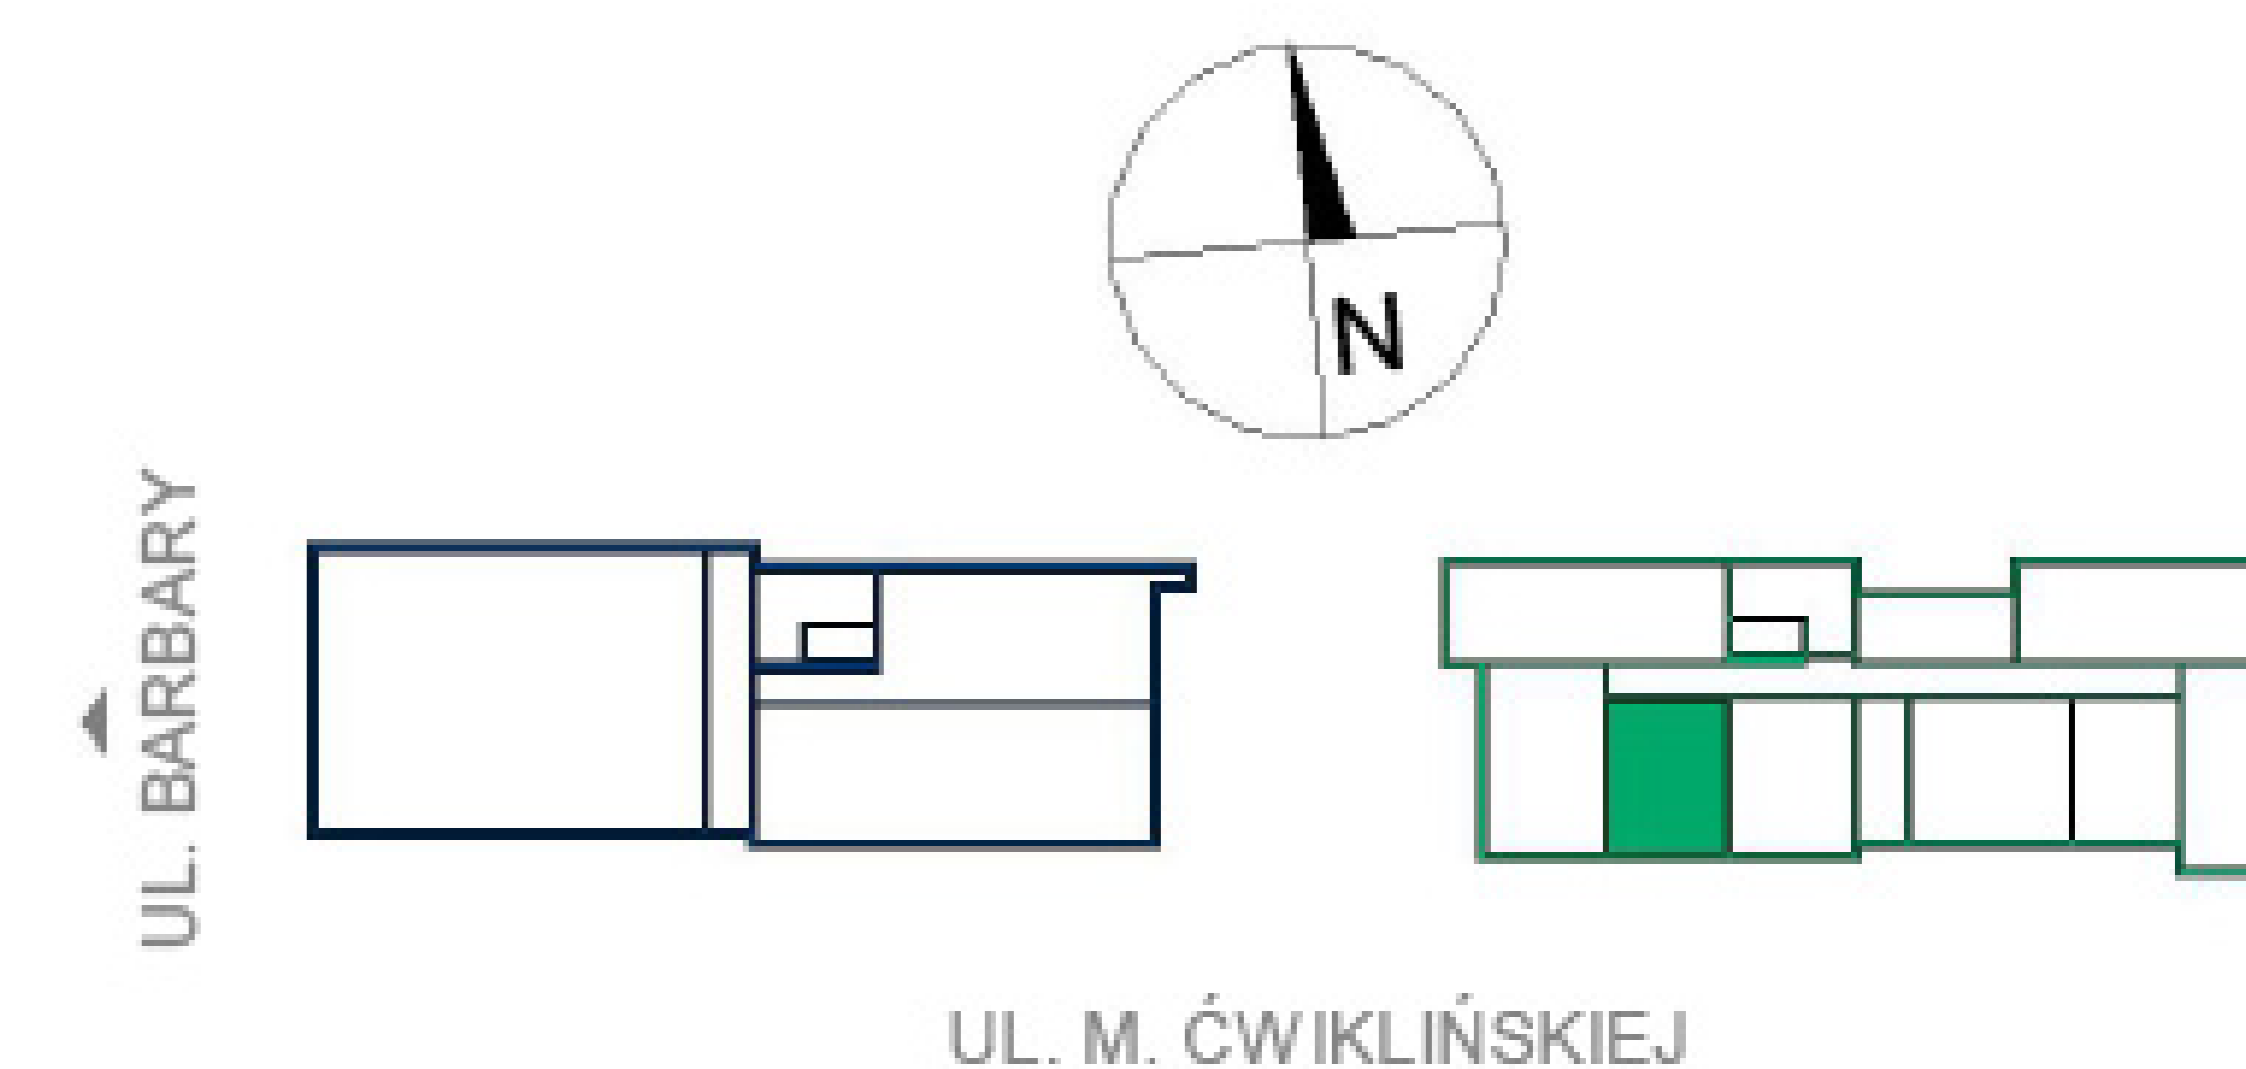

Biuro Sprzedaży
Grunwaldzka 28
660 768 149
012 417 26 56
awim@awim.krakow.pl

Mieszkanie B06

Pokój	13,82 m ²
Pokój + kuchnia	22,36 m ²
Łazienka	4,27 m ²
Komunikacja	4,71 m ²

Pow. użytkowa mieszkania 45,16 m²

Parter
Budynek B