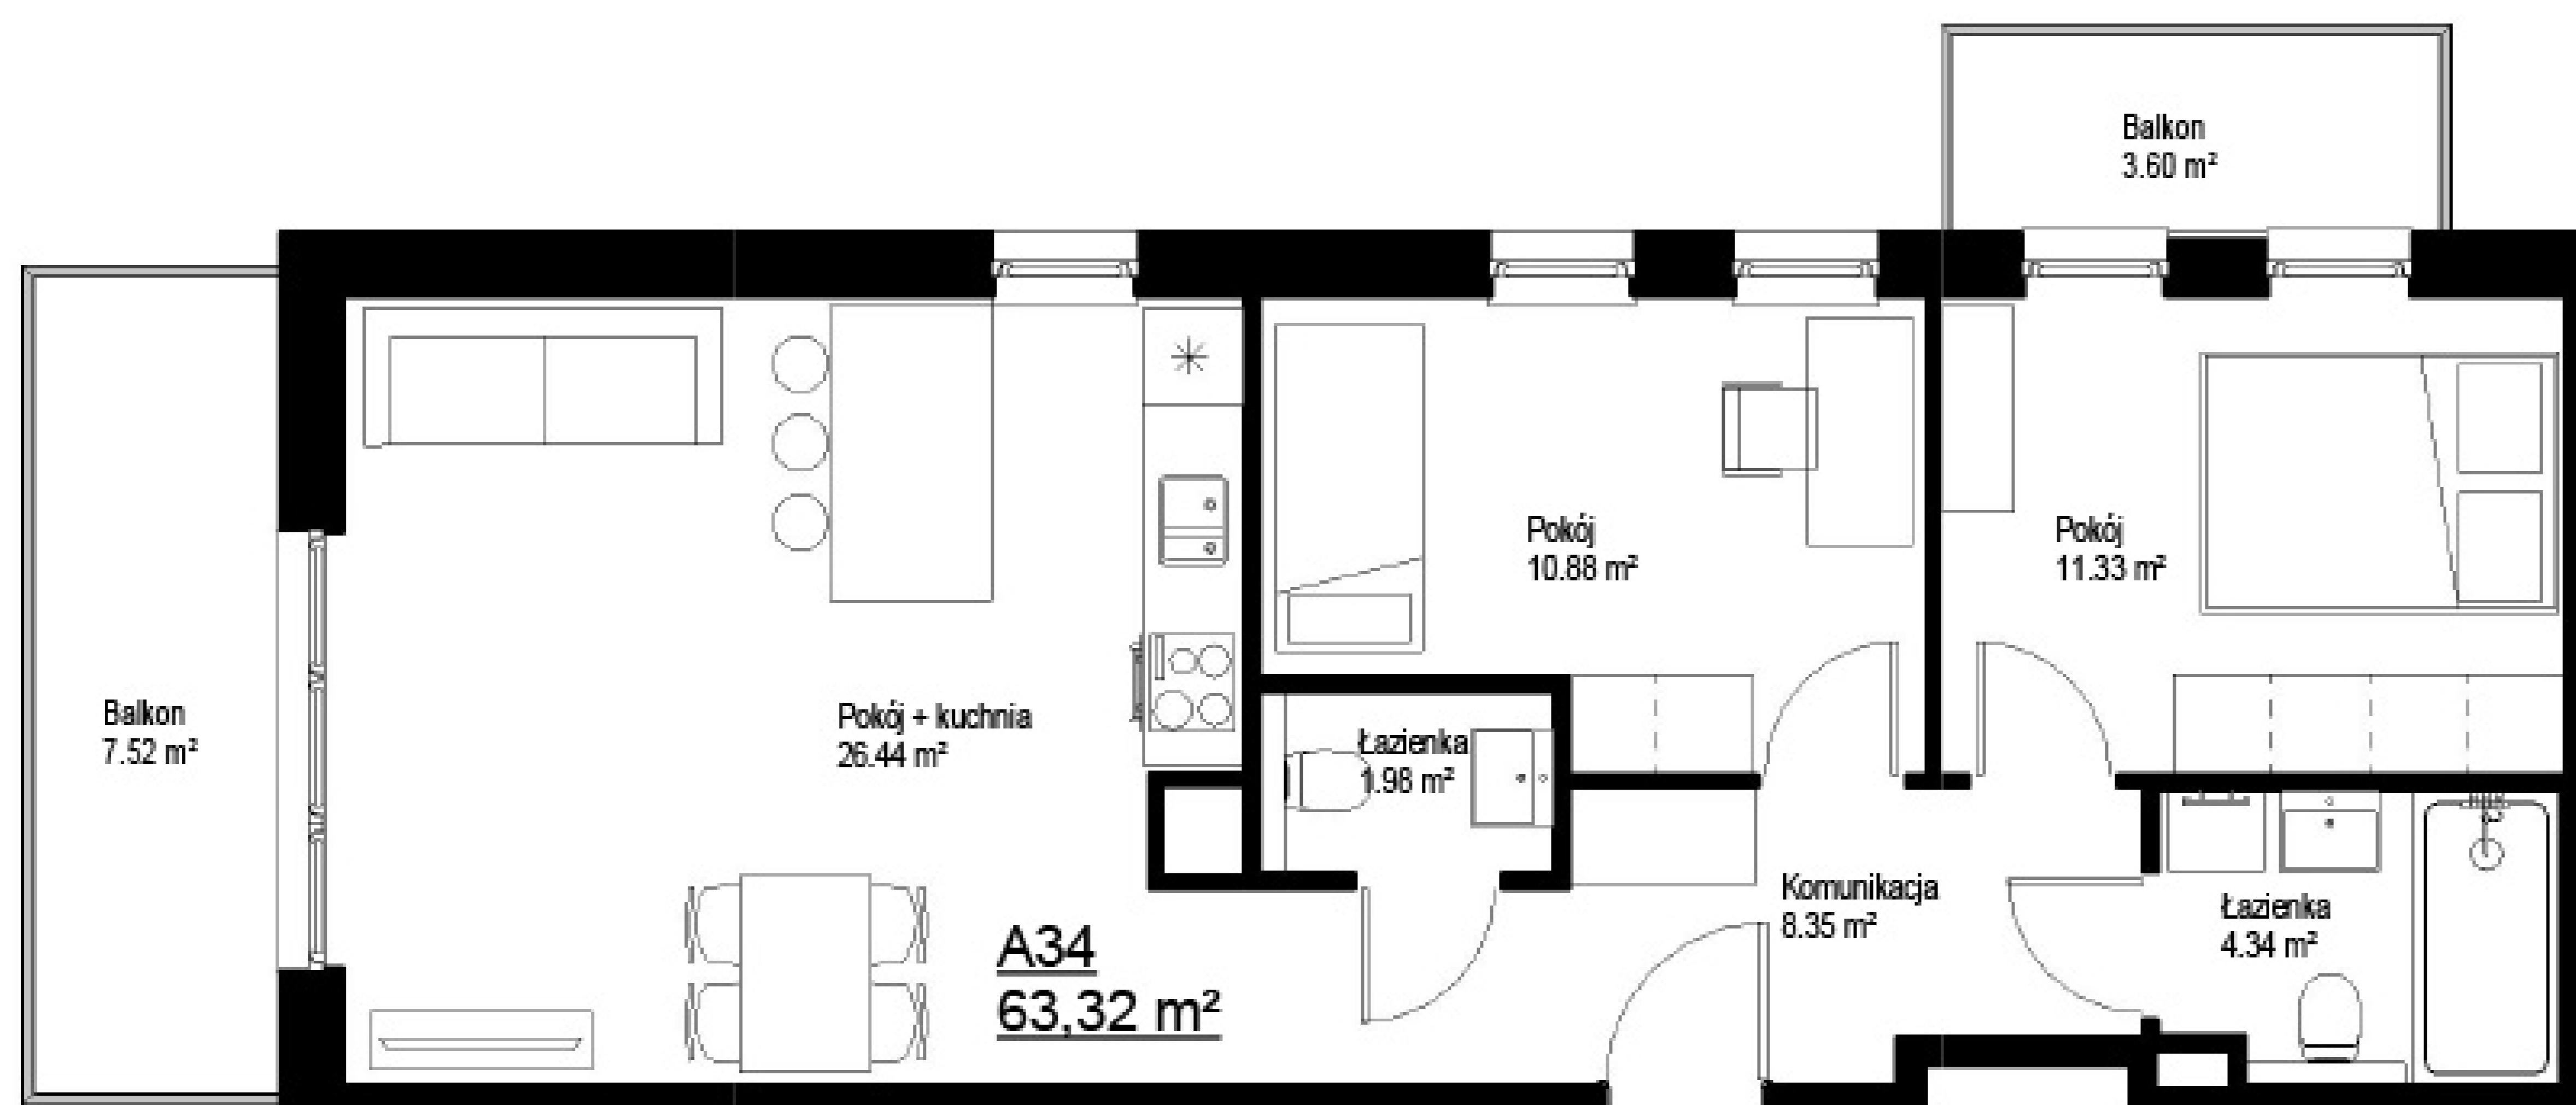

Biuro Sprzedaży
Grunwaldzka 28
660 768 149
012 417 26 56
awim@awim.krakow.pl

Mieszkanie A34

Pokój	10.88 m ²
Pokój + kuchnia	26.44 m ²
Łazienka	1.98 m ²
Pokój	11.33 m ²
Komunikacja	8.35 m ²
Łazienka	4.34 m ²

Pow. użytkowa mieszkania 63.32 m²

UL. BARBARY

UL. M. ÓWIKLIŃSKIEJ

0 0,5 1 1,5 2 2,5[m]

Piętro 4
Budynek A