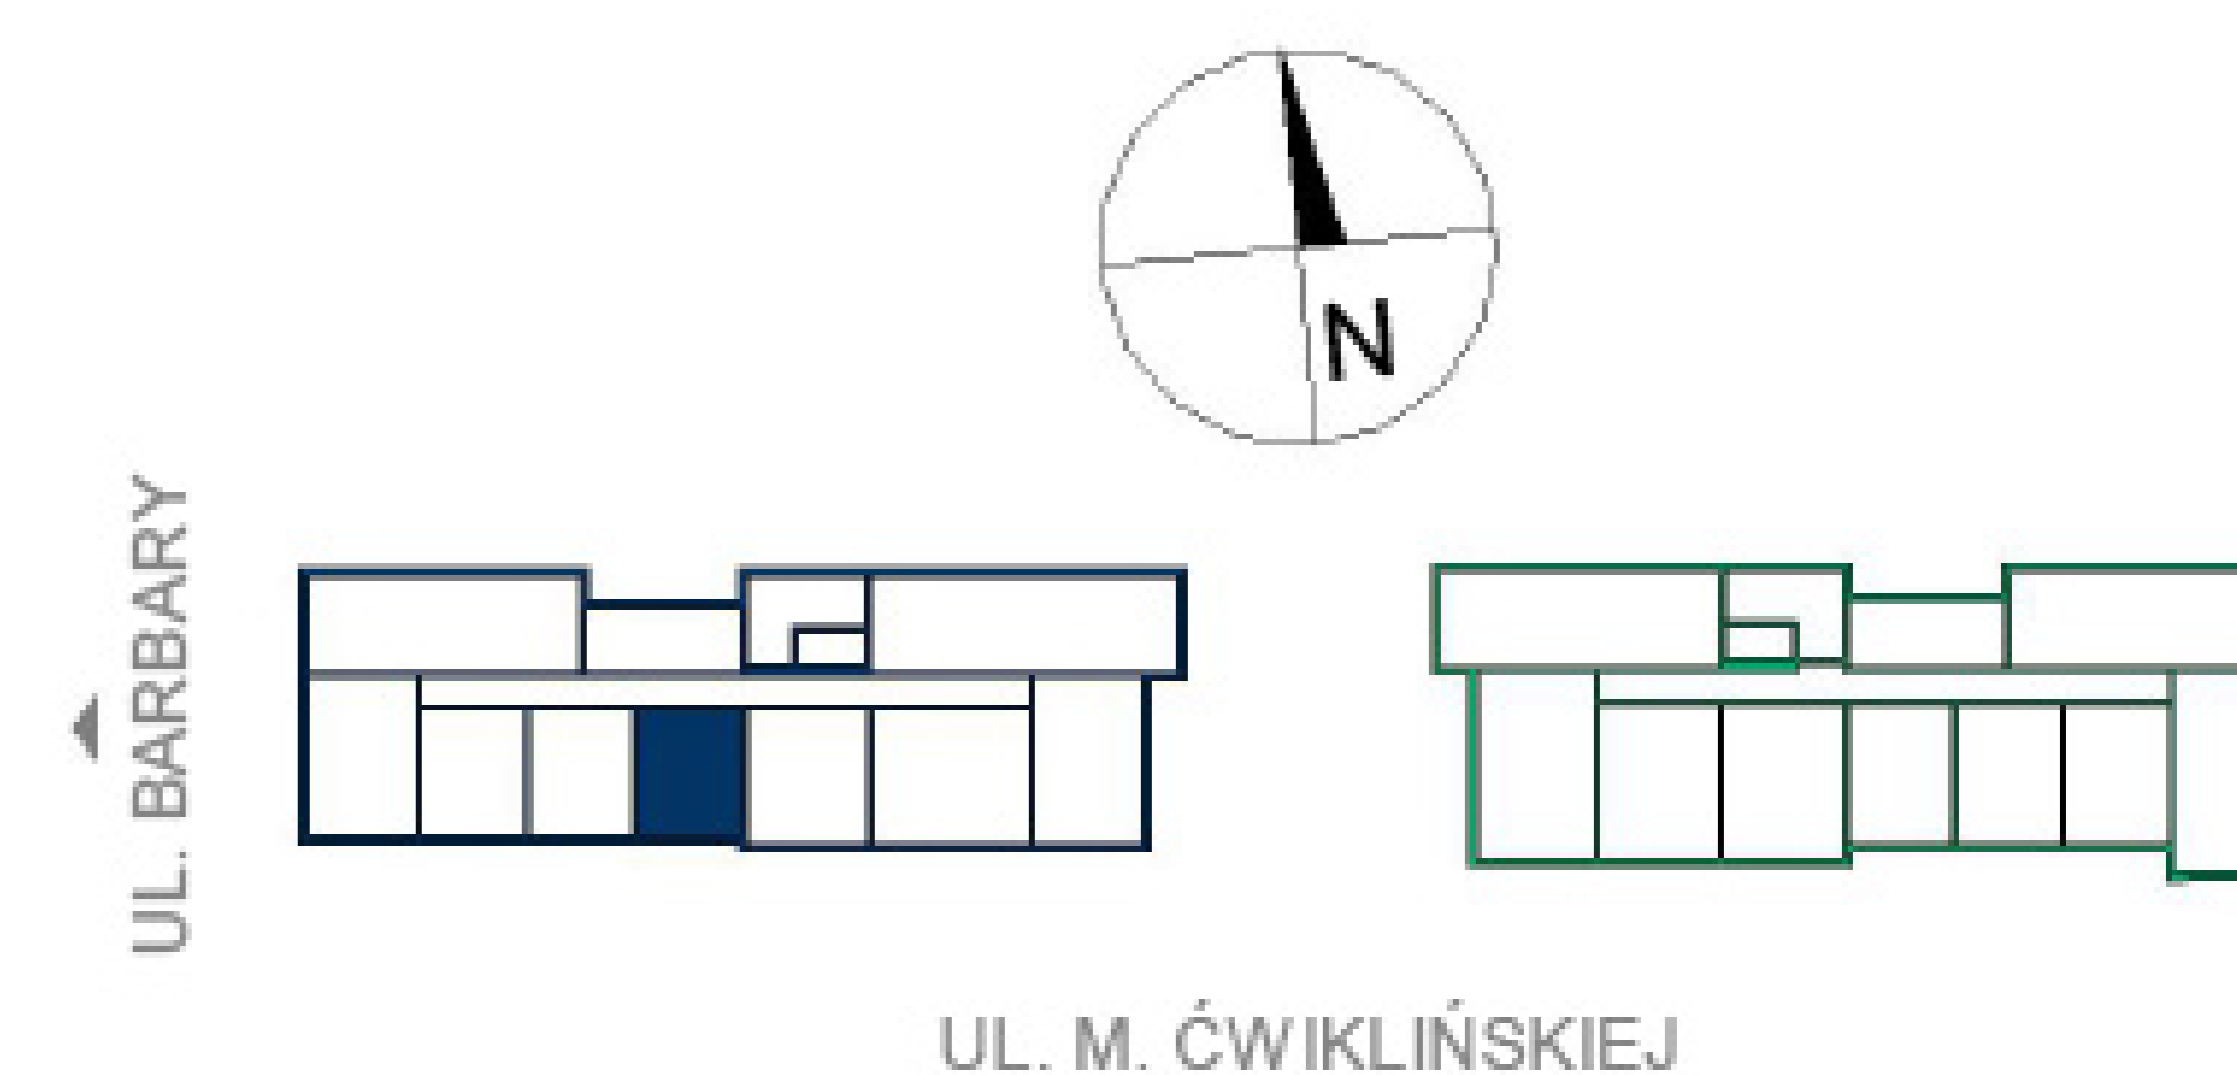

Biuro Sprzedaży
Grunwaldzka 28
660 768 149
012 417 26 56
awim@awim.krakow.pl

Mieszkanie A30

Pokój + kuchnia	14,23 m ²
Komunikacja	4,32 m ²
Łazienka	3,84 m ²
Pokój	9,13 m ²

Pow. użytkowa mieszkania 31,52 m²

Piętro 4
Budynek A