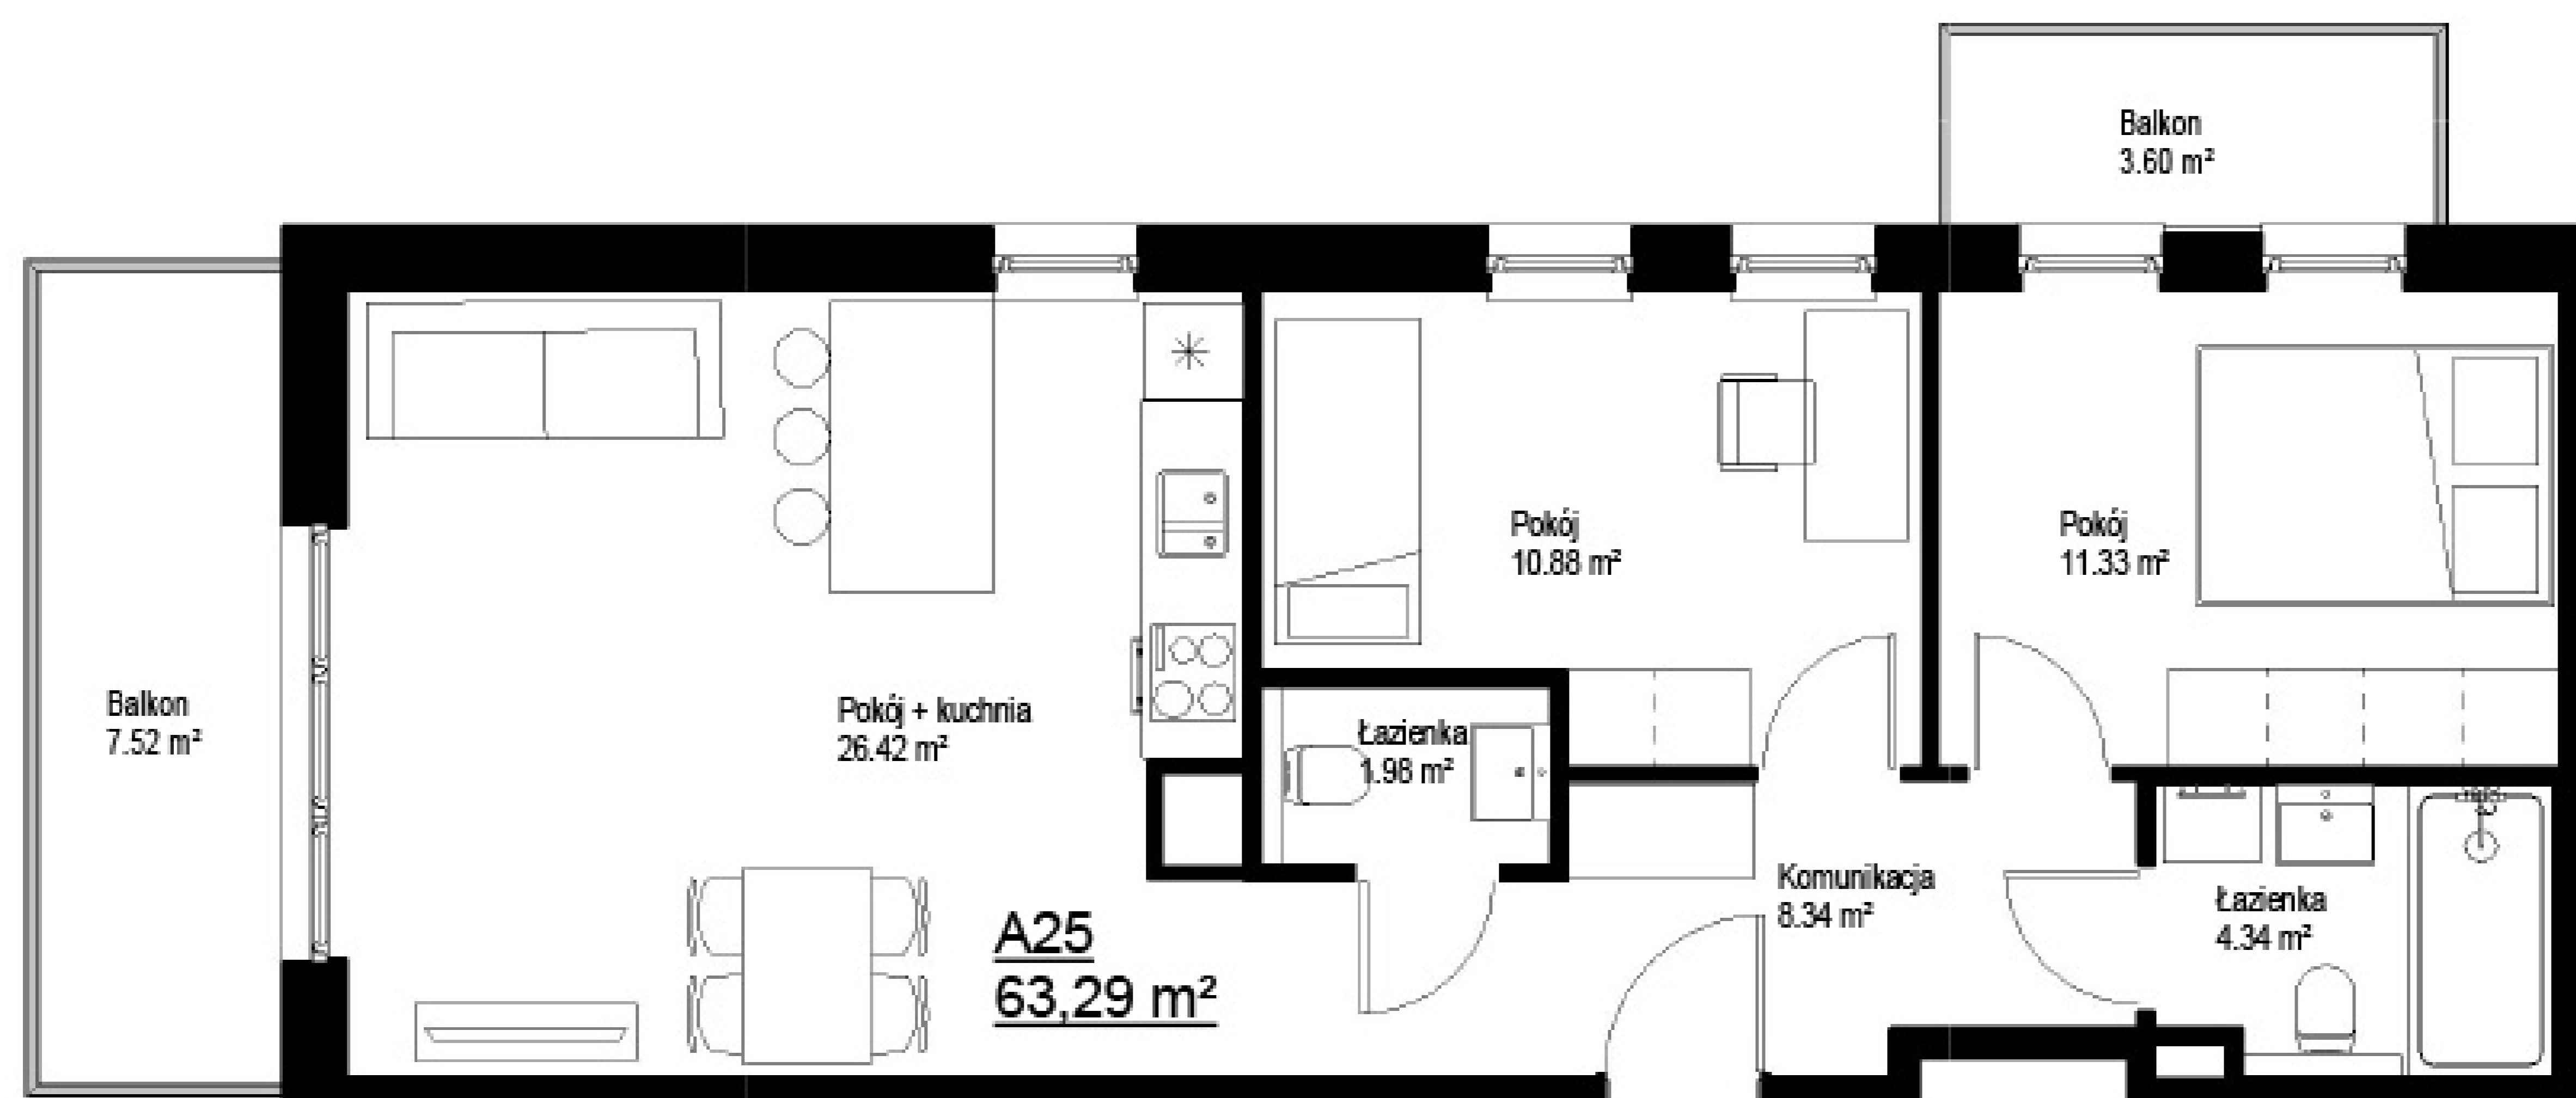

Biuro Sprzedaży
Grunwaldzka 28
660 768 149
012 417 26 56
awim@awim.krakow.pl

Mieszkanie A25

Pokój	10.88 m ²
Pokój + kuchnia	26.42 m ²
Łazienka	1.98 m ²
Pokój	11.33 m ²
Komunikacja	8.34 m ²
Łazienka	4.34 m ²

Pow. użytkowa mieszkania **63.29 m²**

UL. BARBARY

UL. M. ÓWIKLIŃSKIEJ

0 0,5 1 1,5 2 2,5[m]

Piętro 3
Budynek A