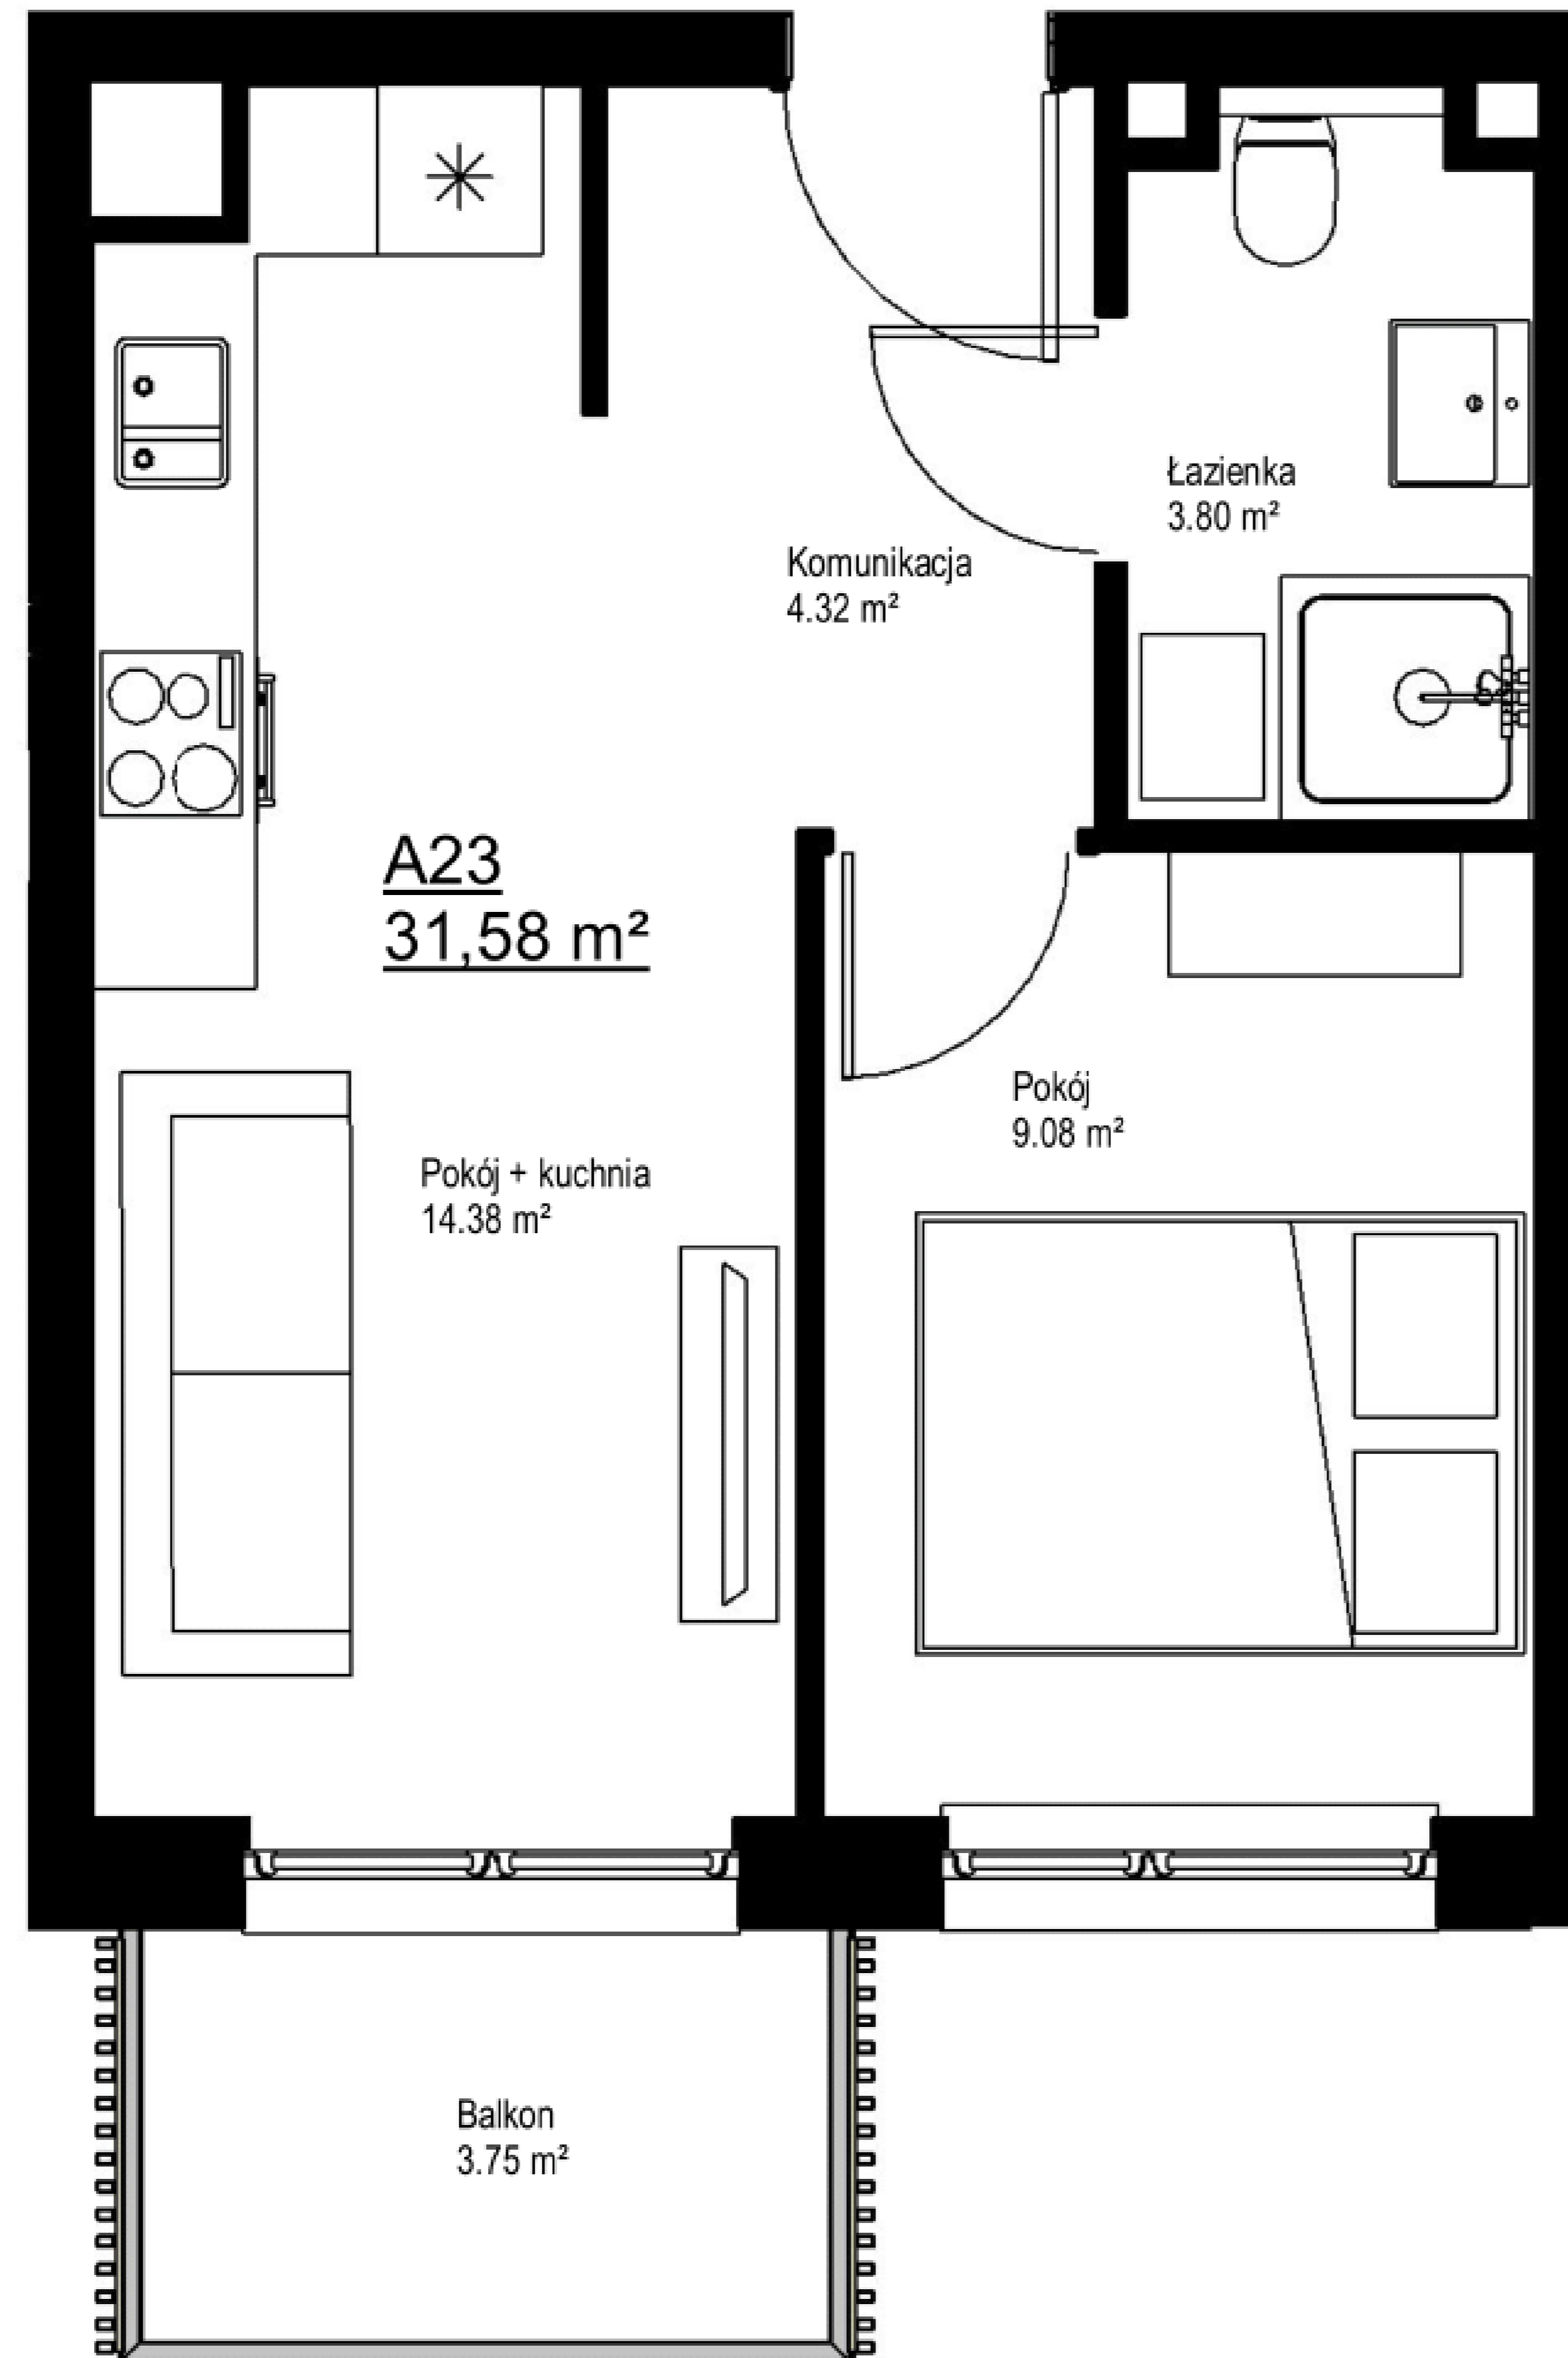

Biuro Sprzedaży
Grunwaldzka 28
660 768 149
012 417 26 56
awim@awim.krakow.pl

Mieszkanie A23

Łazienka	3.80 m ²
Komunikacja	4.32 m ²
Pokój + kuchnia	14.38 m ²
Pokój	9.08 m ²

Pow. użytkowa mieszkania **31.58 m²**

Piętro 3
Budynek A