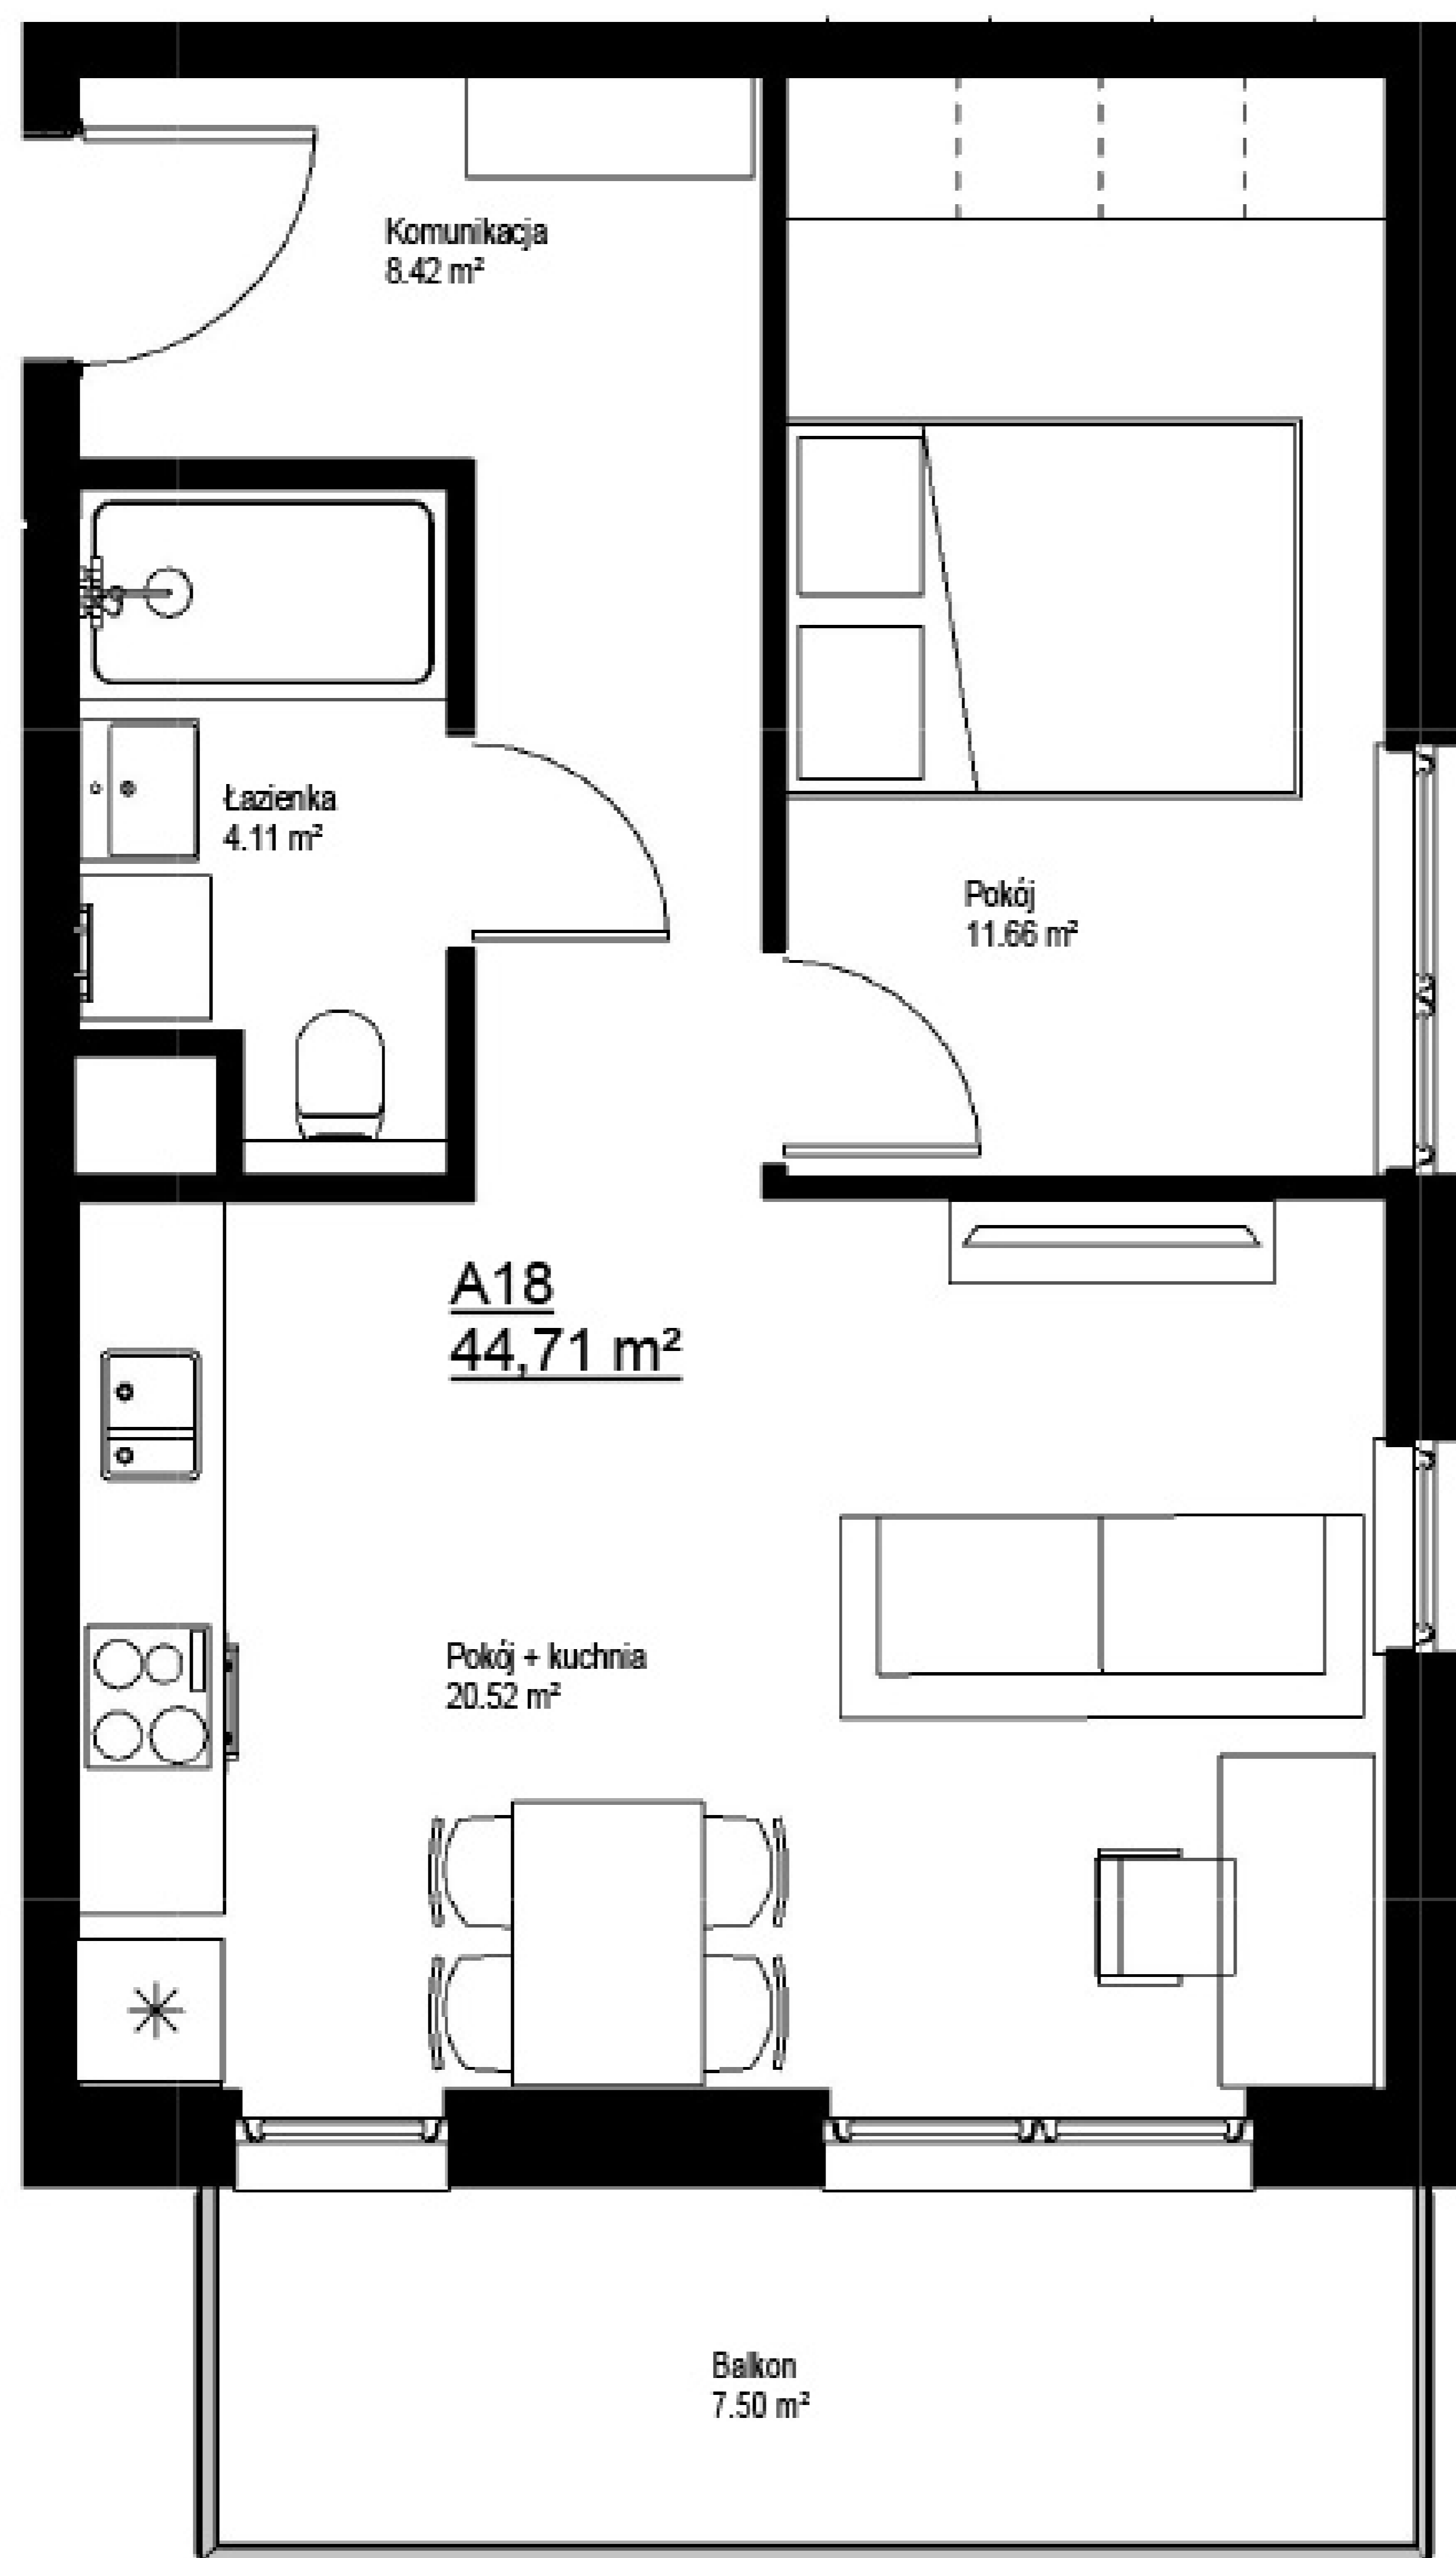

Biuro Sprzedaży
Grunwaldzka 28
660 768 149
012 417 26 56
awim@awim.krakow.pl

Mieszkanie A18

Łazienka	4.11 m ²
Komunikacja	8.42 m ²
Pokój	11.66 m ²
Pokój + kuchnia	20.52 m ²

Pow. użytkowa mieszkania **44.71 m²**

0 0,5 1 1,5 2 2,5[m]

Piętro 3
Budynek A