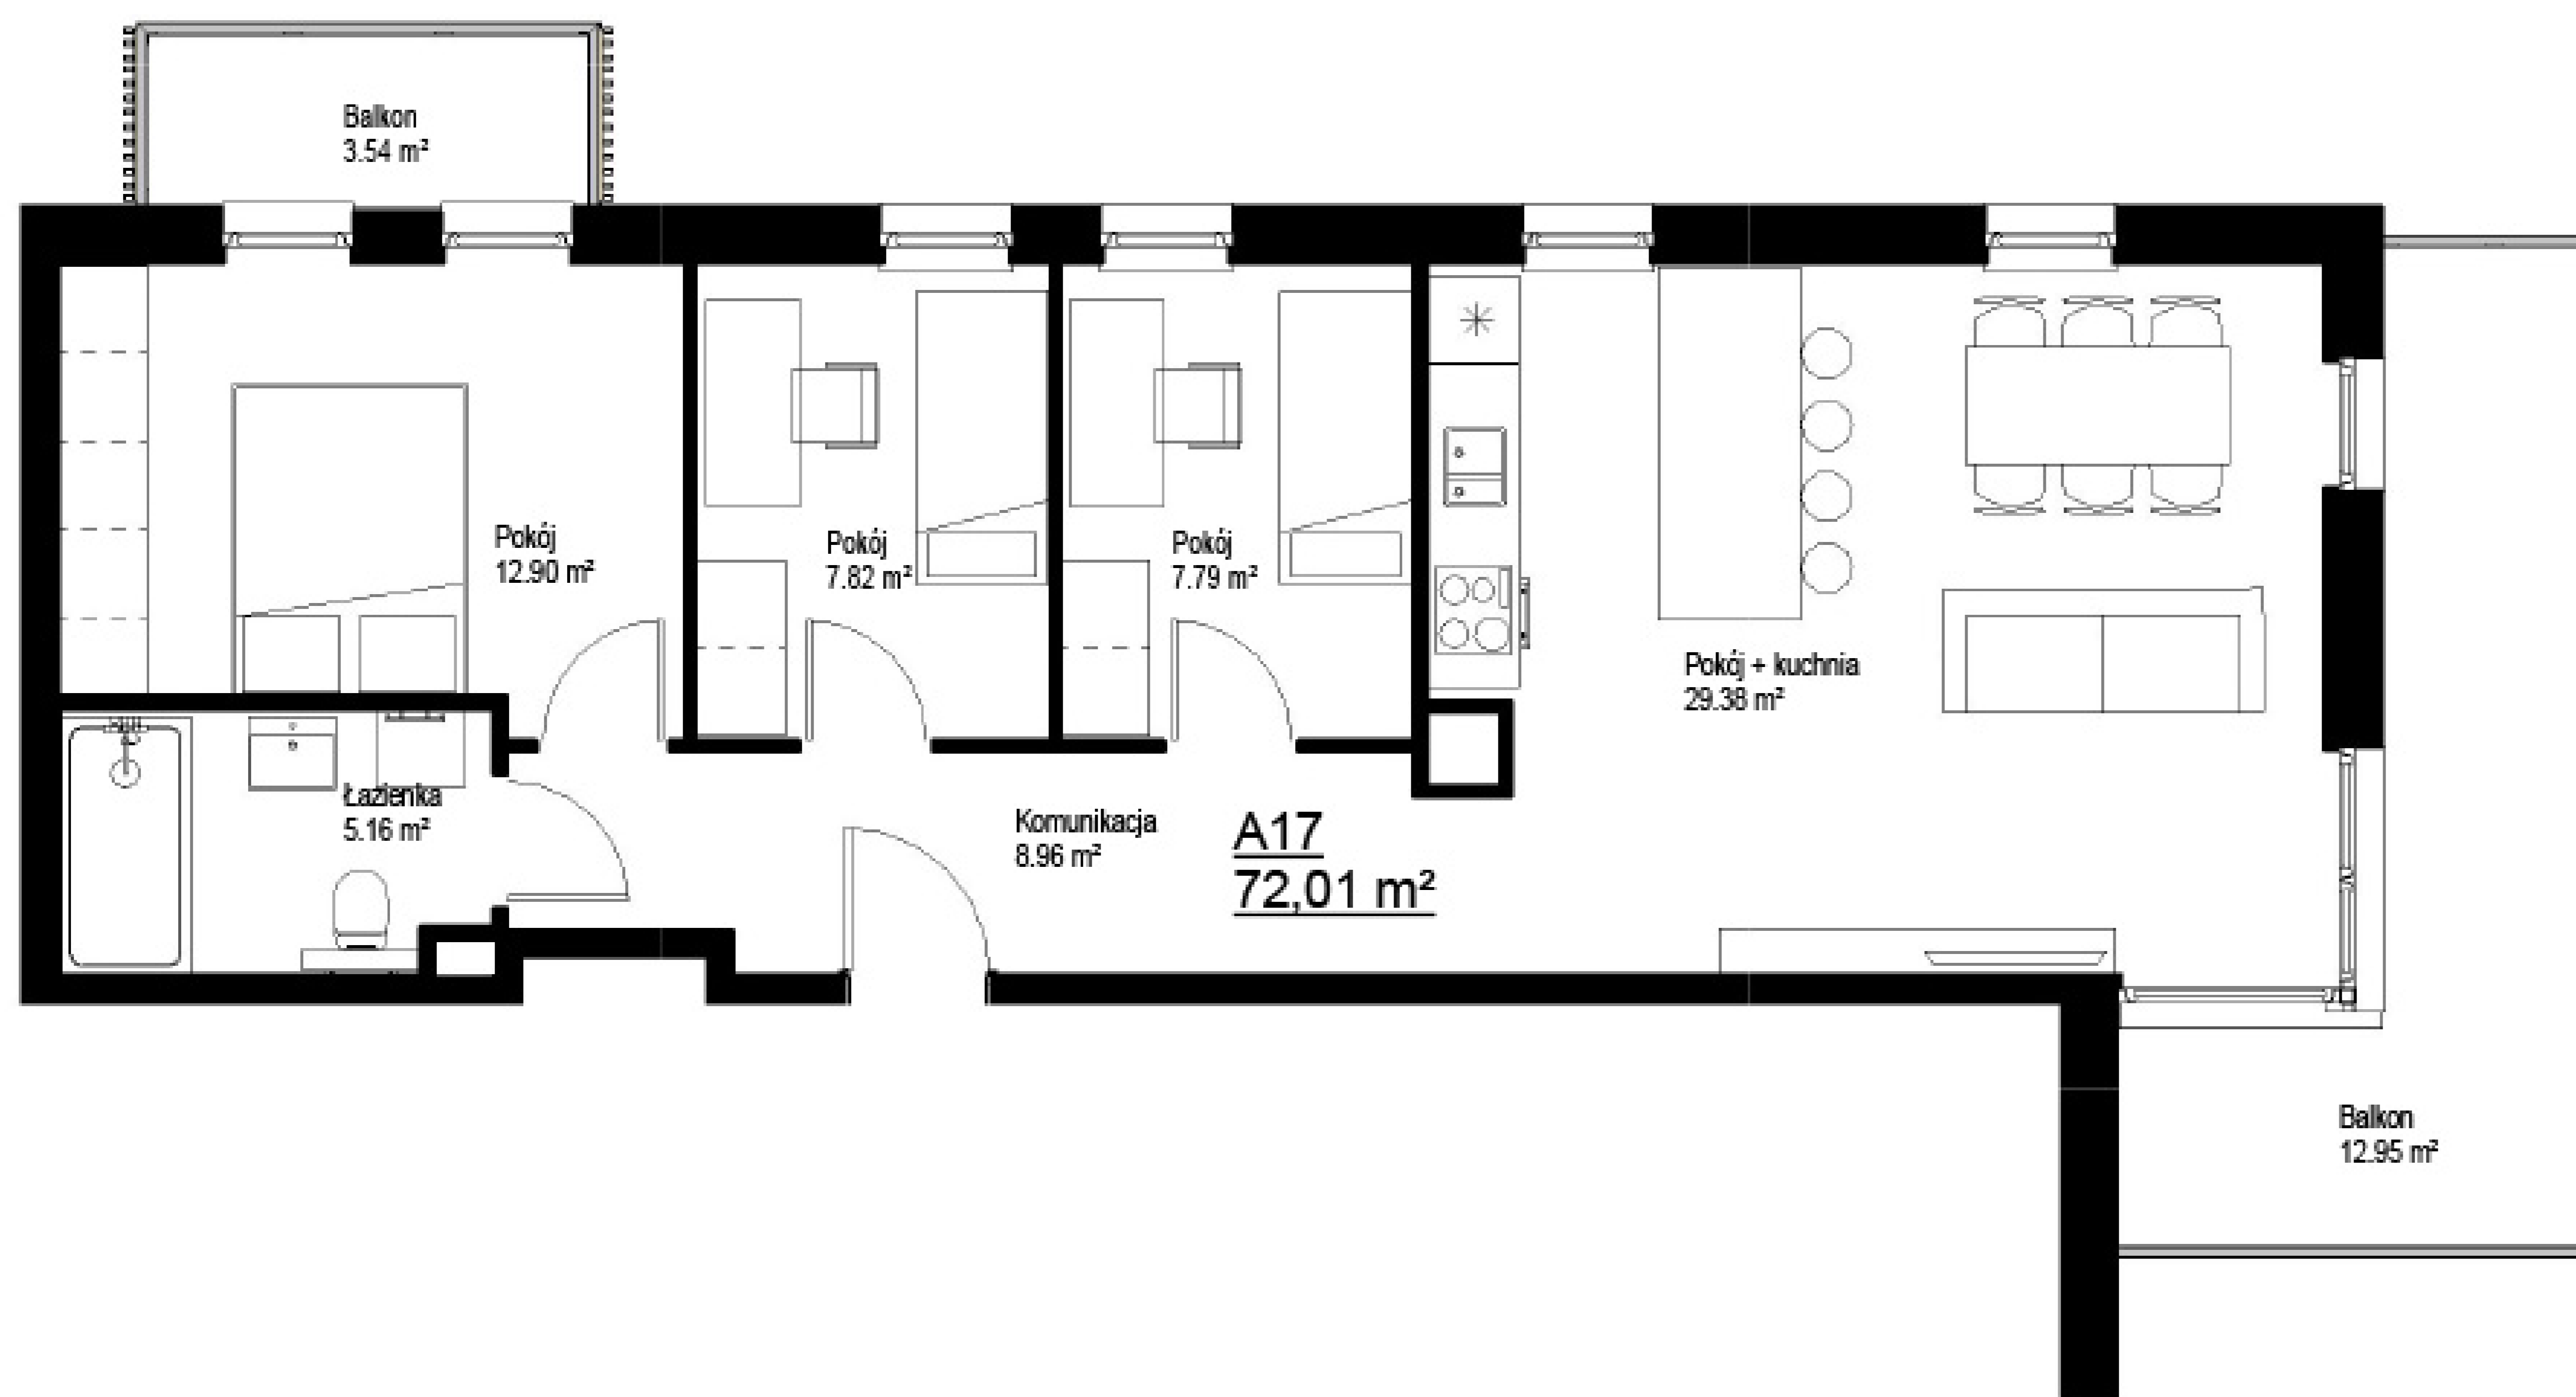

Biuro Sprzedaży
Grunwaldzka 28
660 768 149
012 417 26 56
awim@awim.krakow.pl

Mieszkanie A17

Pokój	12.90 m ²
Pokój + kuchnia	29.38 m ²
Pokój	7.82 m ²
Łazienka	5.16 m ²
Komunikacja	8.96 m ²
Pokój	7.79 m ²

Pow. użytkowa mieszkania **72.01 m²**

UL. BARBARY

UL. M. ÓWIKLIŃSKIEJ

Piętro 3
Budynek A

0 0,5 1 1,5 2 2,5[m]