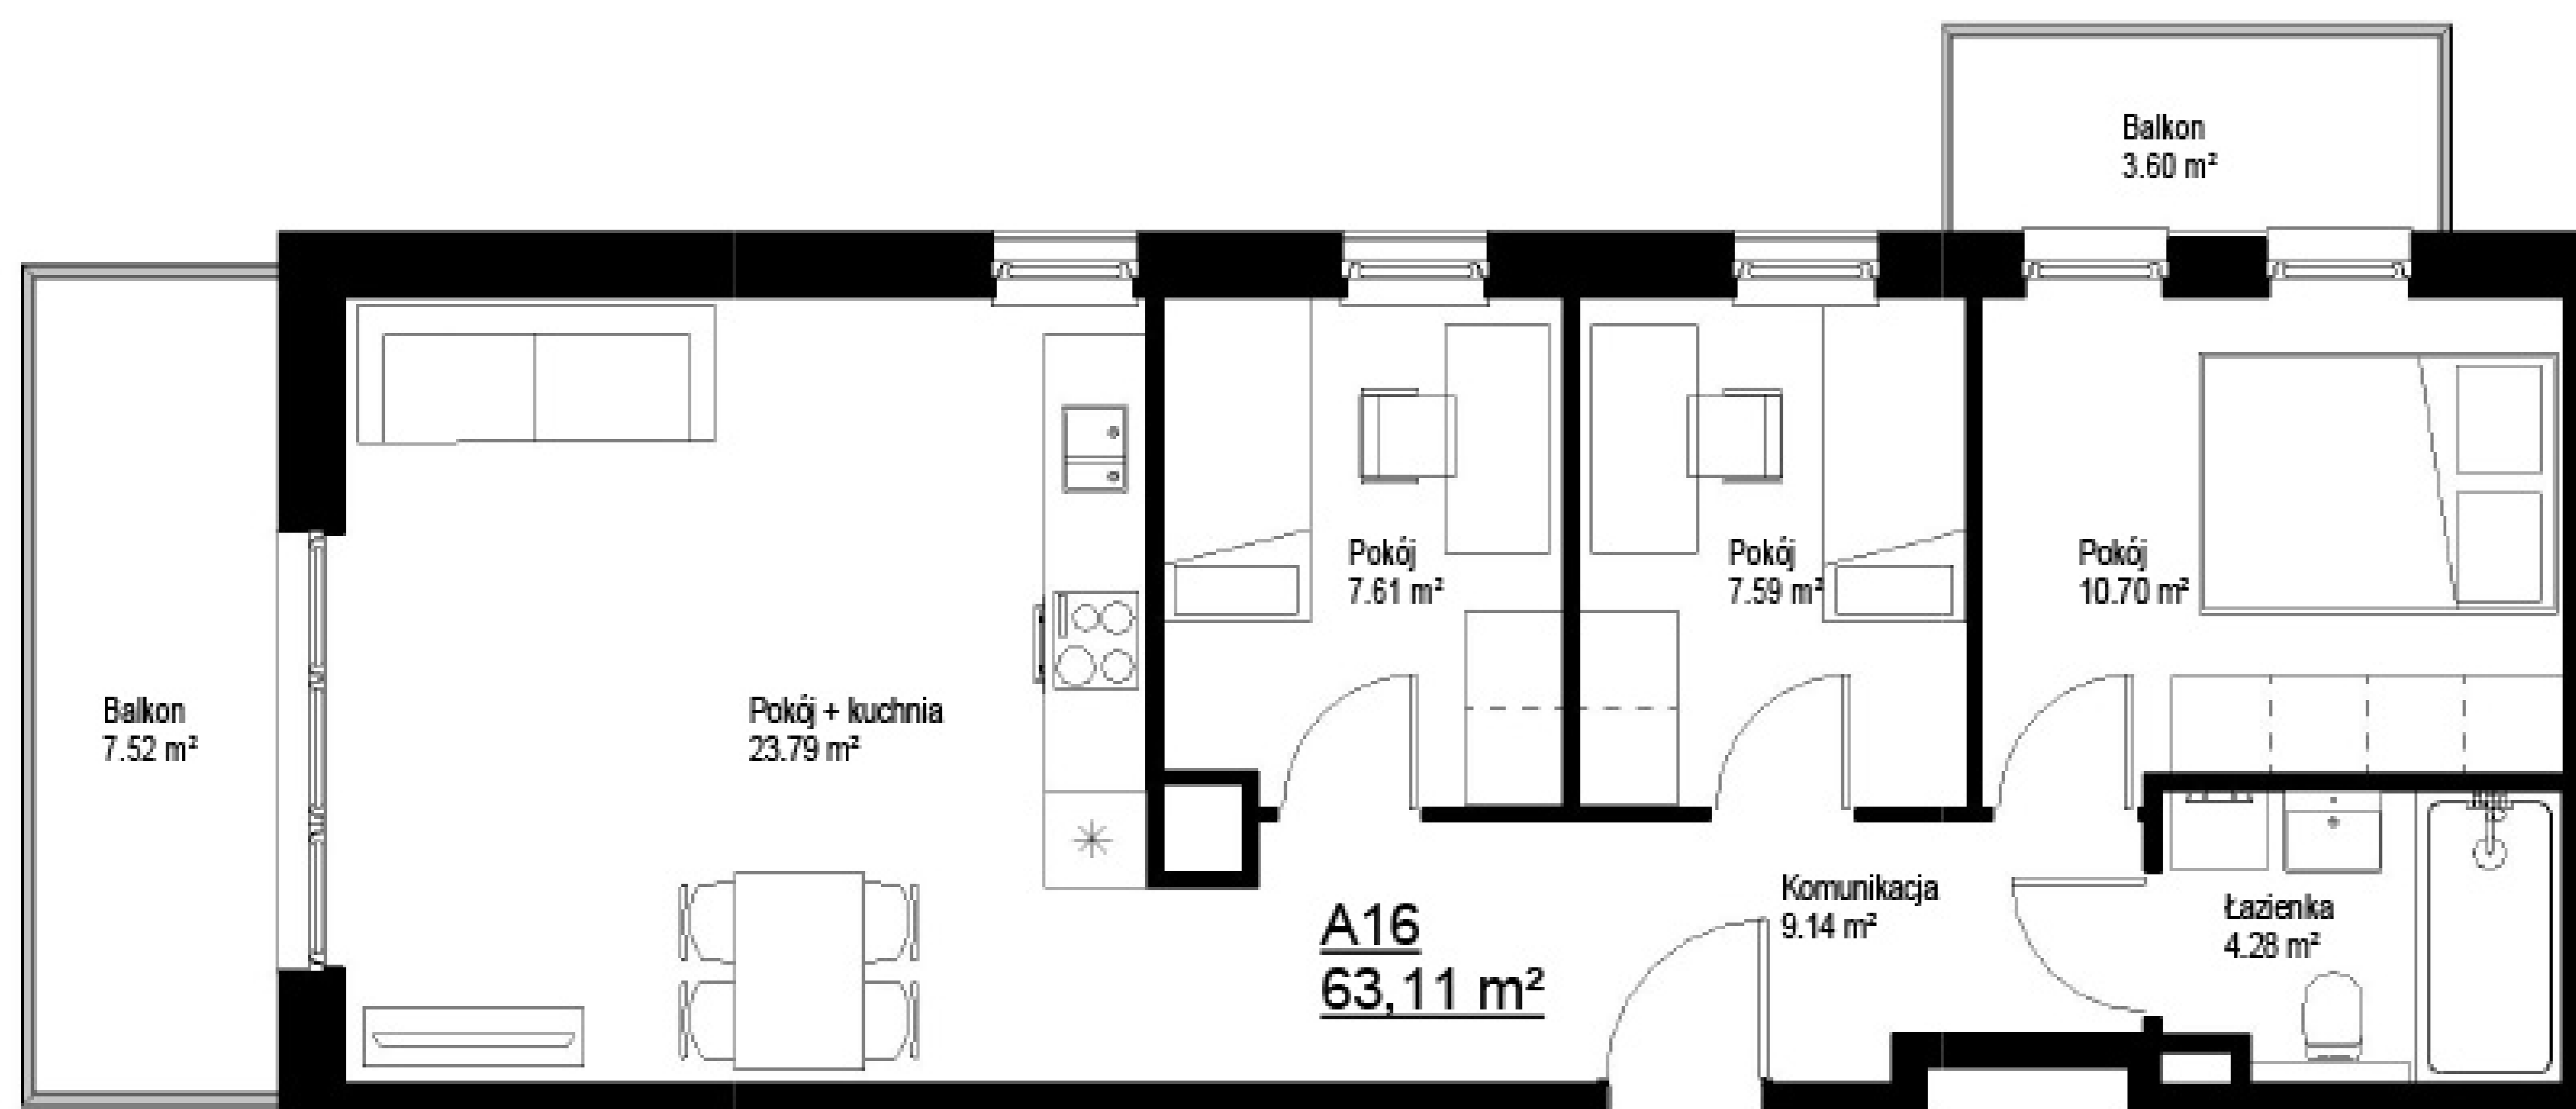

### Mieszkanie A16

Pokój	7.59 m <sup>2</sup>
Pokój + kuchnia	23.79 m <sup>2</sup>
Pokój	7.61 m <sup>2</sup>
Pokój	10.70 m <sup>2</sup>
Komunikacja	9.14 m <sup>2</sup>
Łazienka	4.28 m <sup>2</sup>

**Pow. użytkowa mieszkania** 63.11 m<sup>2</sup>

UL. BARBARY

UL. M. ÓWIKLIŃSKIEJ

0 0,5 1 1,5 2 2,5[m]

**Piętro 2**  
**Budynek A**