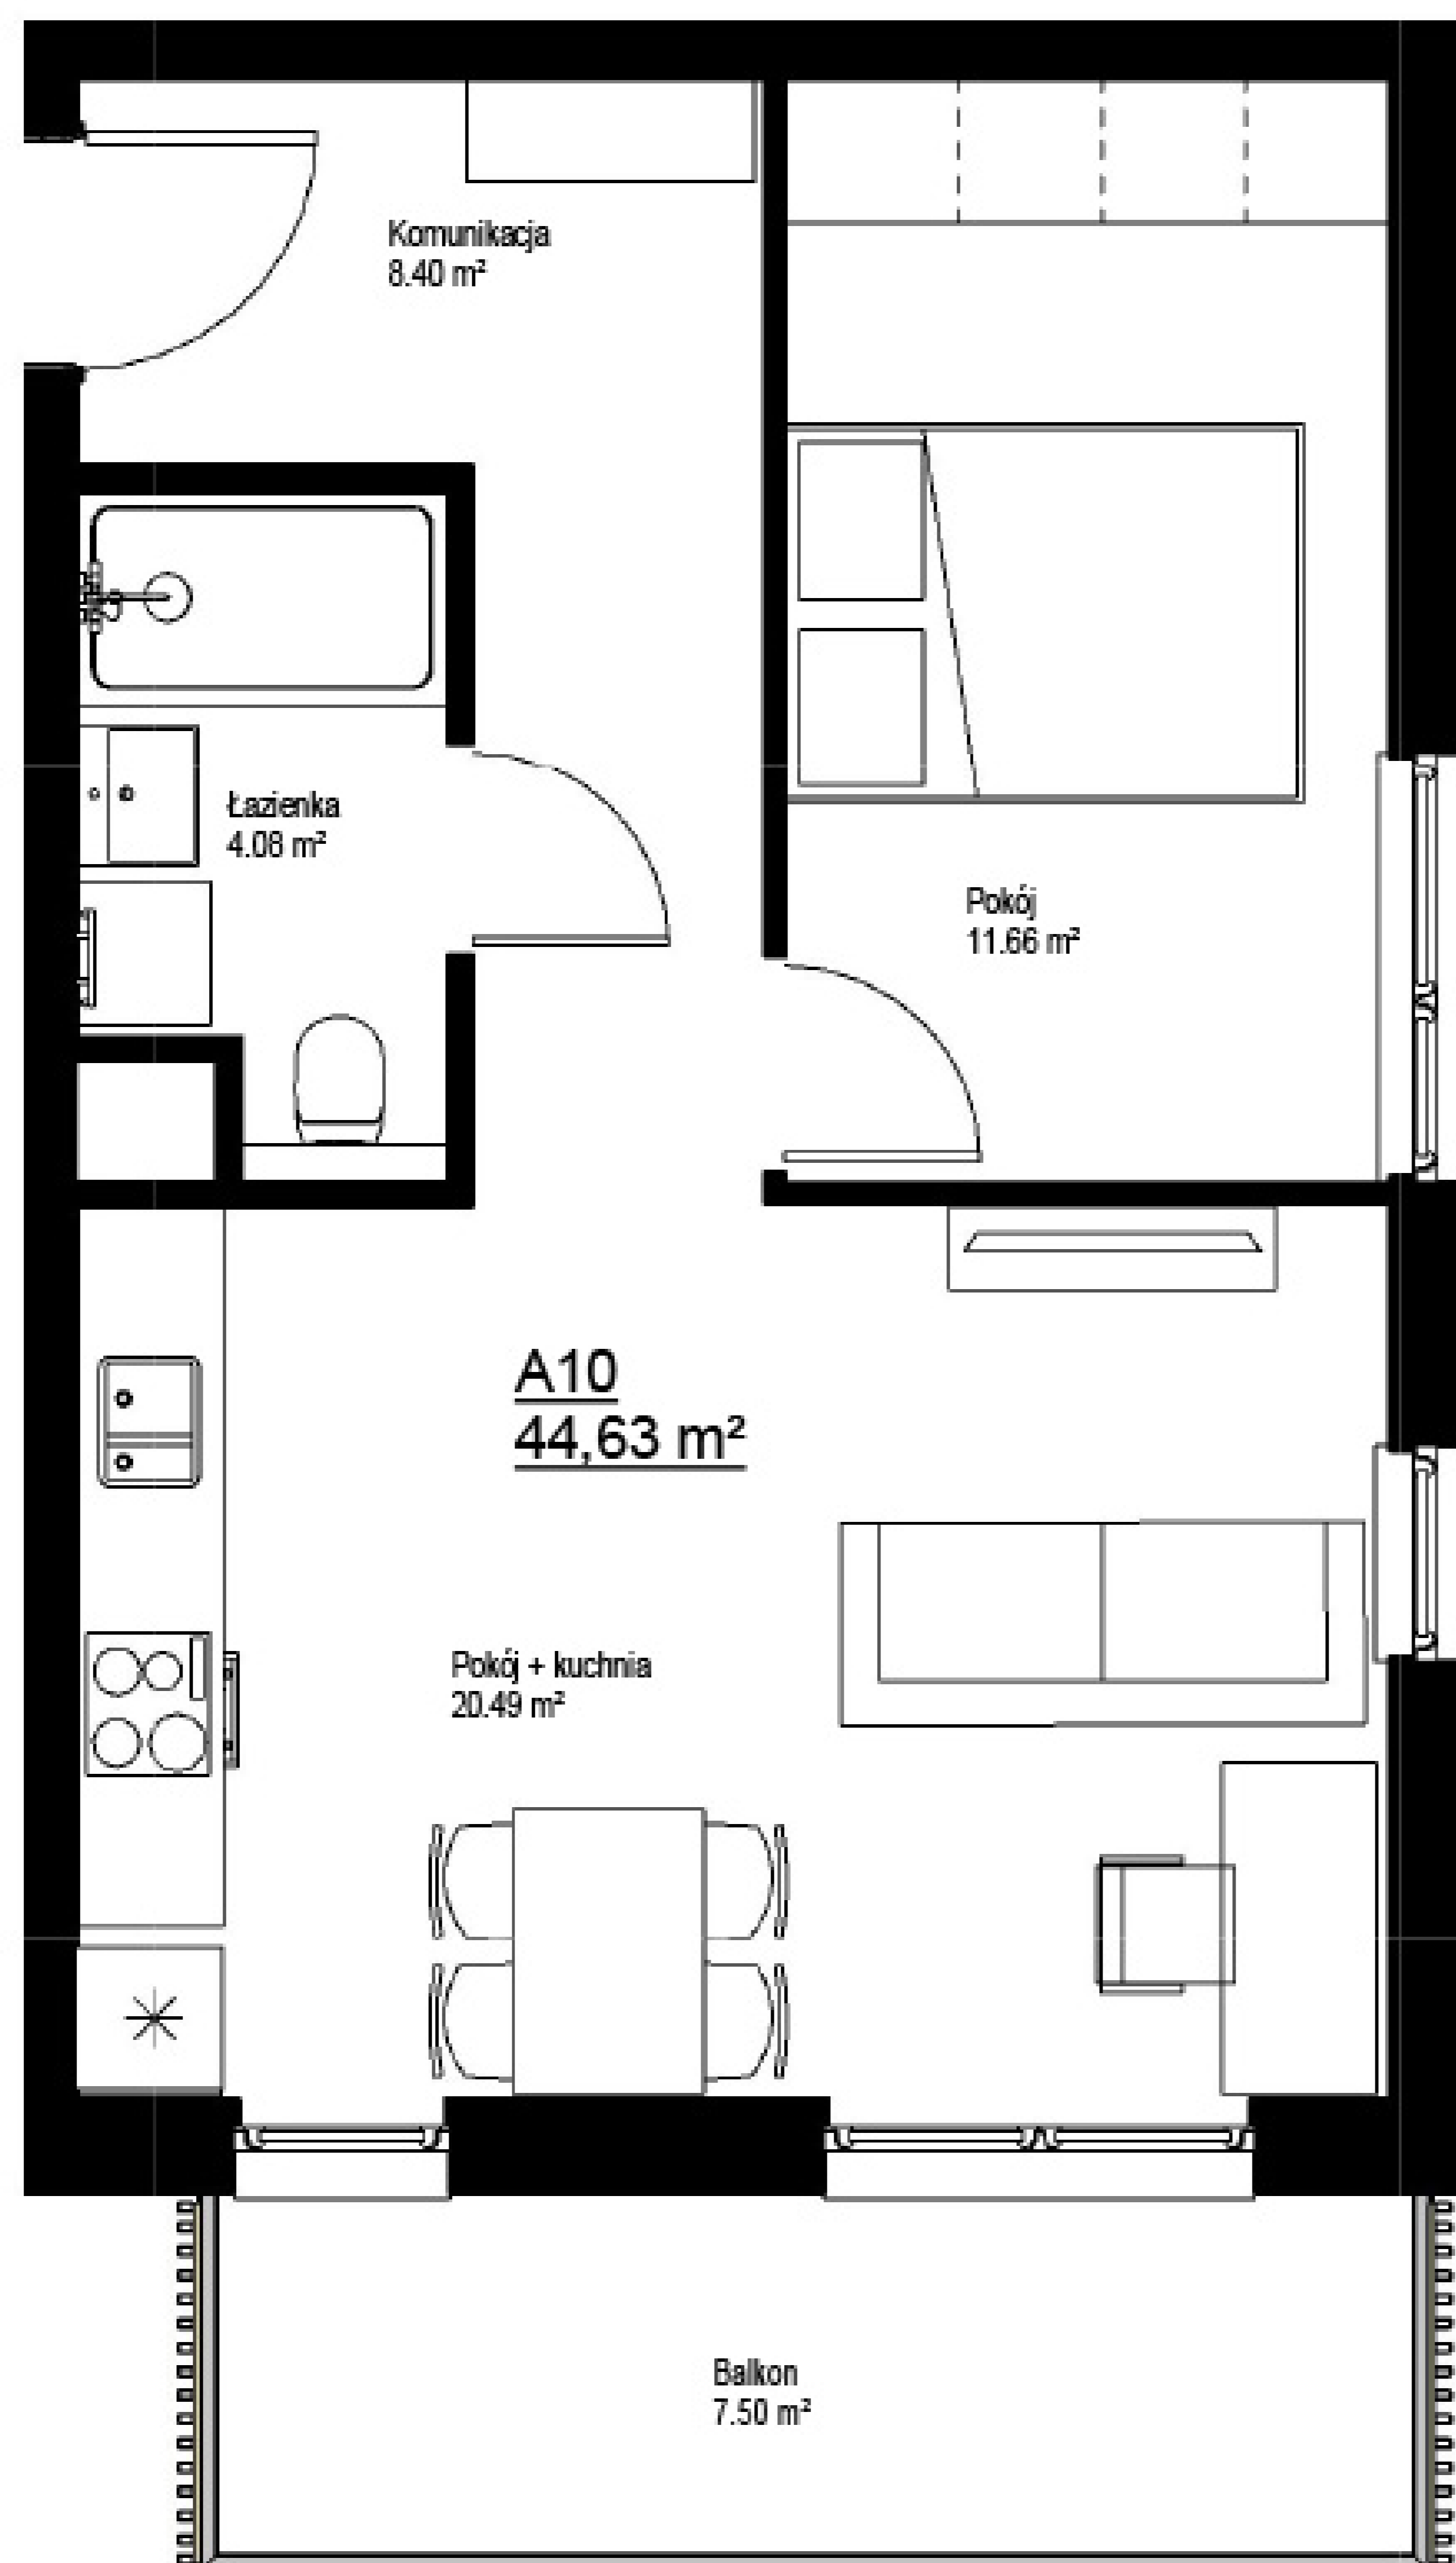

Biuro Sprzedaży
Grunwaldzka 28
660 768 149
012 417 26 56
awim@awim.krakow.pl

Mieszkanie A10

Łazienka	4.08 m ²
Komunikacja	8.40 m ²
Pokój	11.66 m ²
Pokój + kuchnia	20.49 m ²

Pow. użytkowa mieszkania **44.63 m²**

Piętro 2
Budynek A