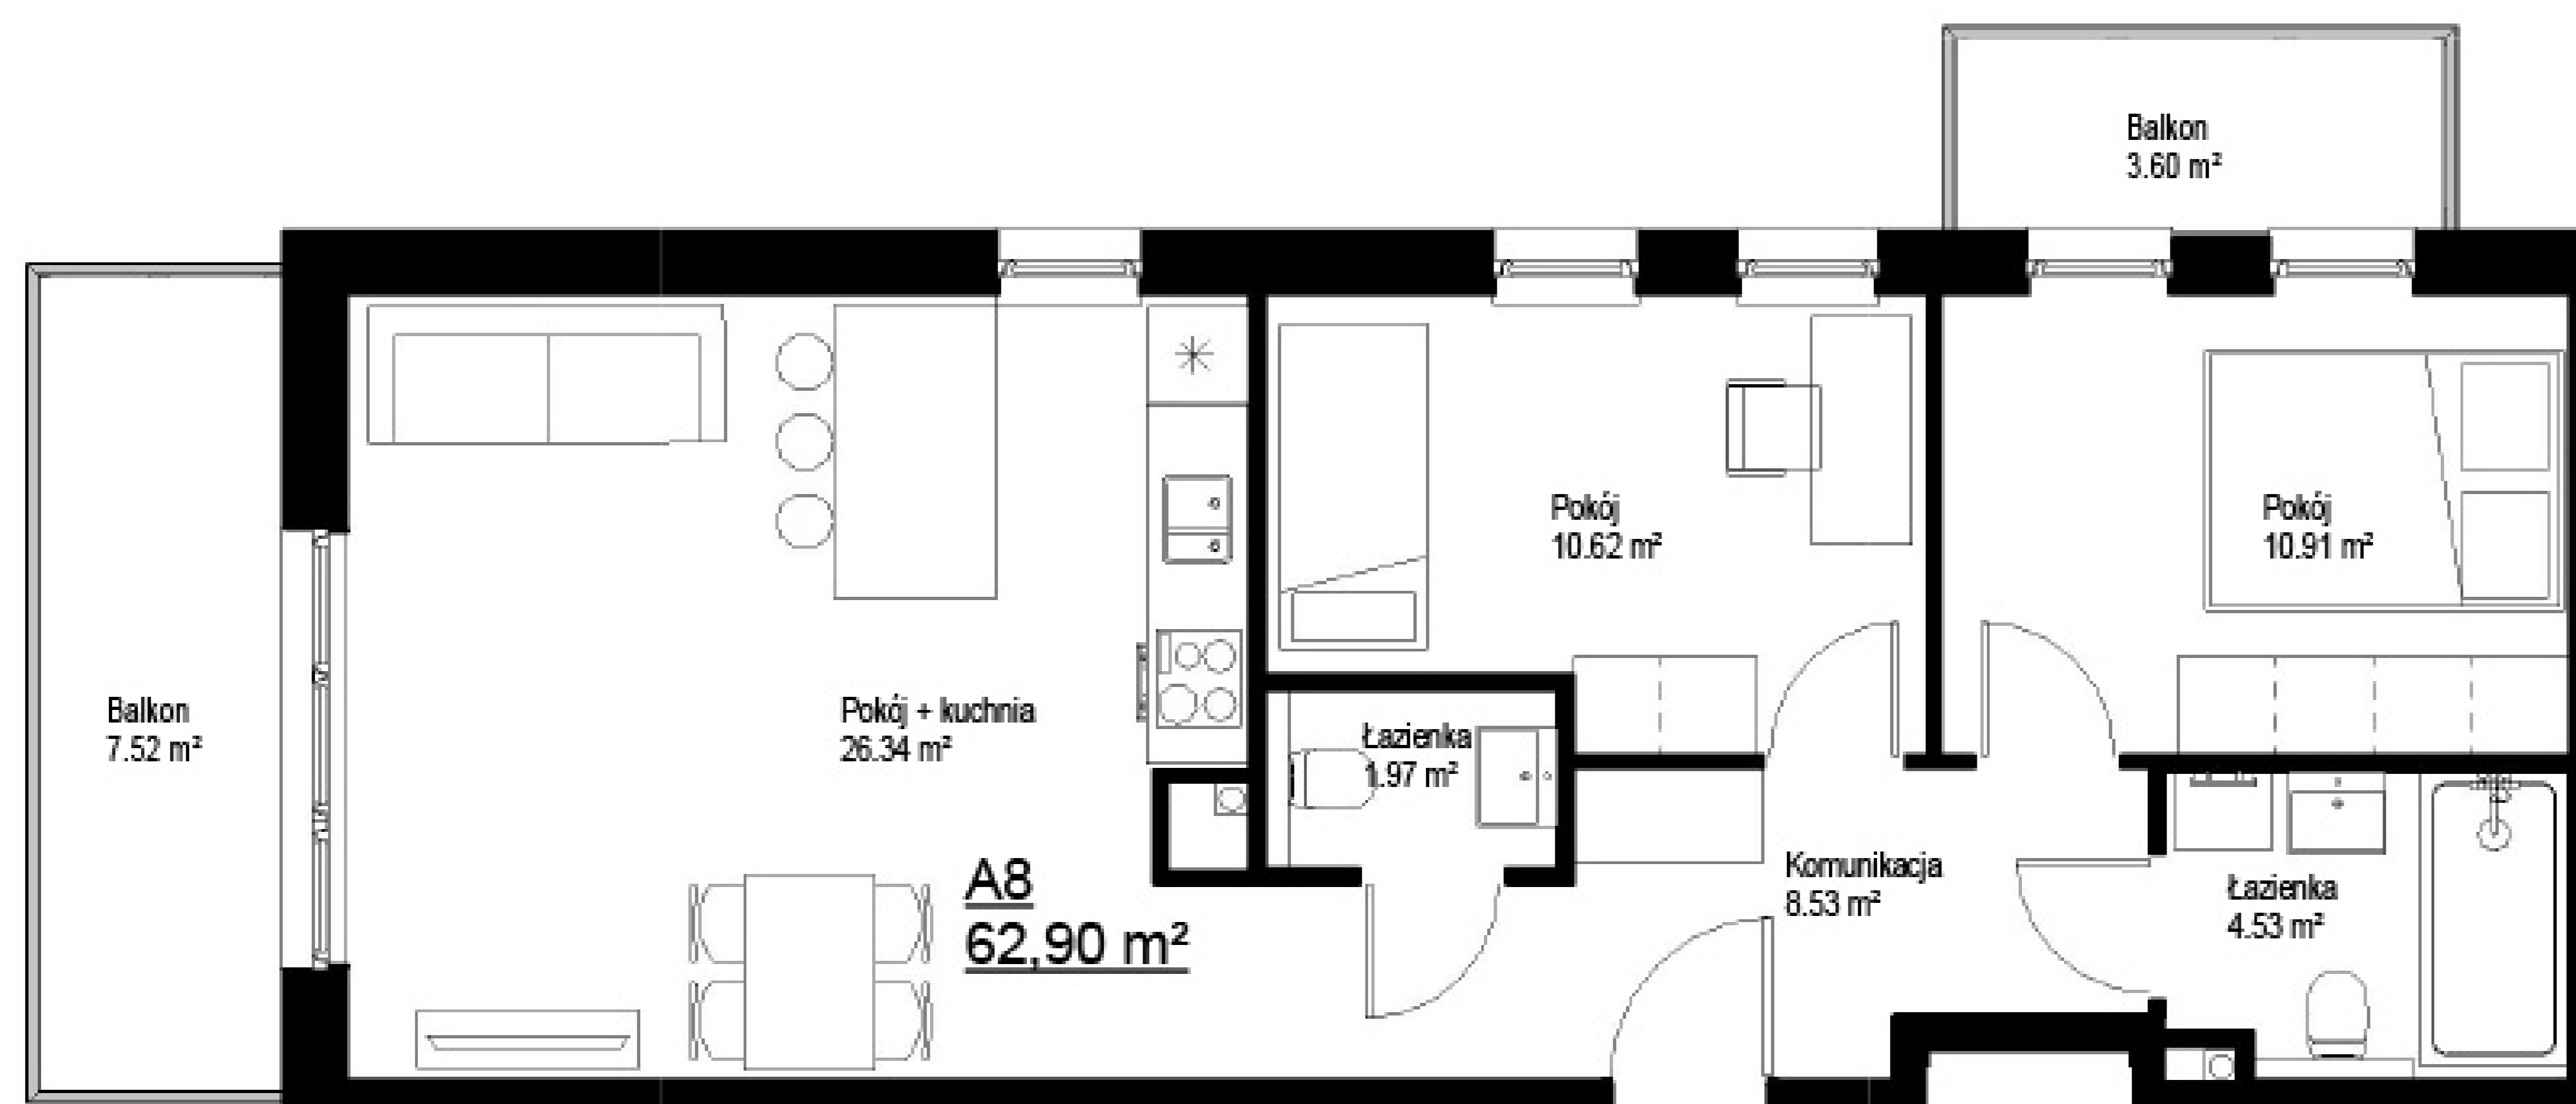

### Mieszkanie A08

Pokój	10.62 m <sup>2</sup>
Pokój + kuchnia	26.34 m <sup>2</sup>
Łazienka	1.97 m <sup>2</sup>
Pokój	10.91 m <sup>2</sup>
Komunikacja	8.53 m <sup>2</sup>
Łazienka	4.53 m <sup>2</sup>

**Pow. użytkowa mieszkania 62.90 m<sup>2</sup>**

UL. BARBARY

UL. M. ÓWIKLIŃSKIEJ

**Piętro 1**  
**Budynek A**

0 0,5 1 1,5 2 2,5[m]