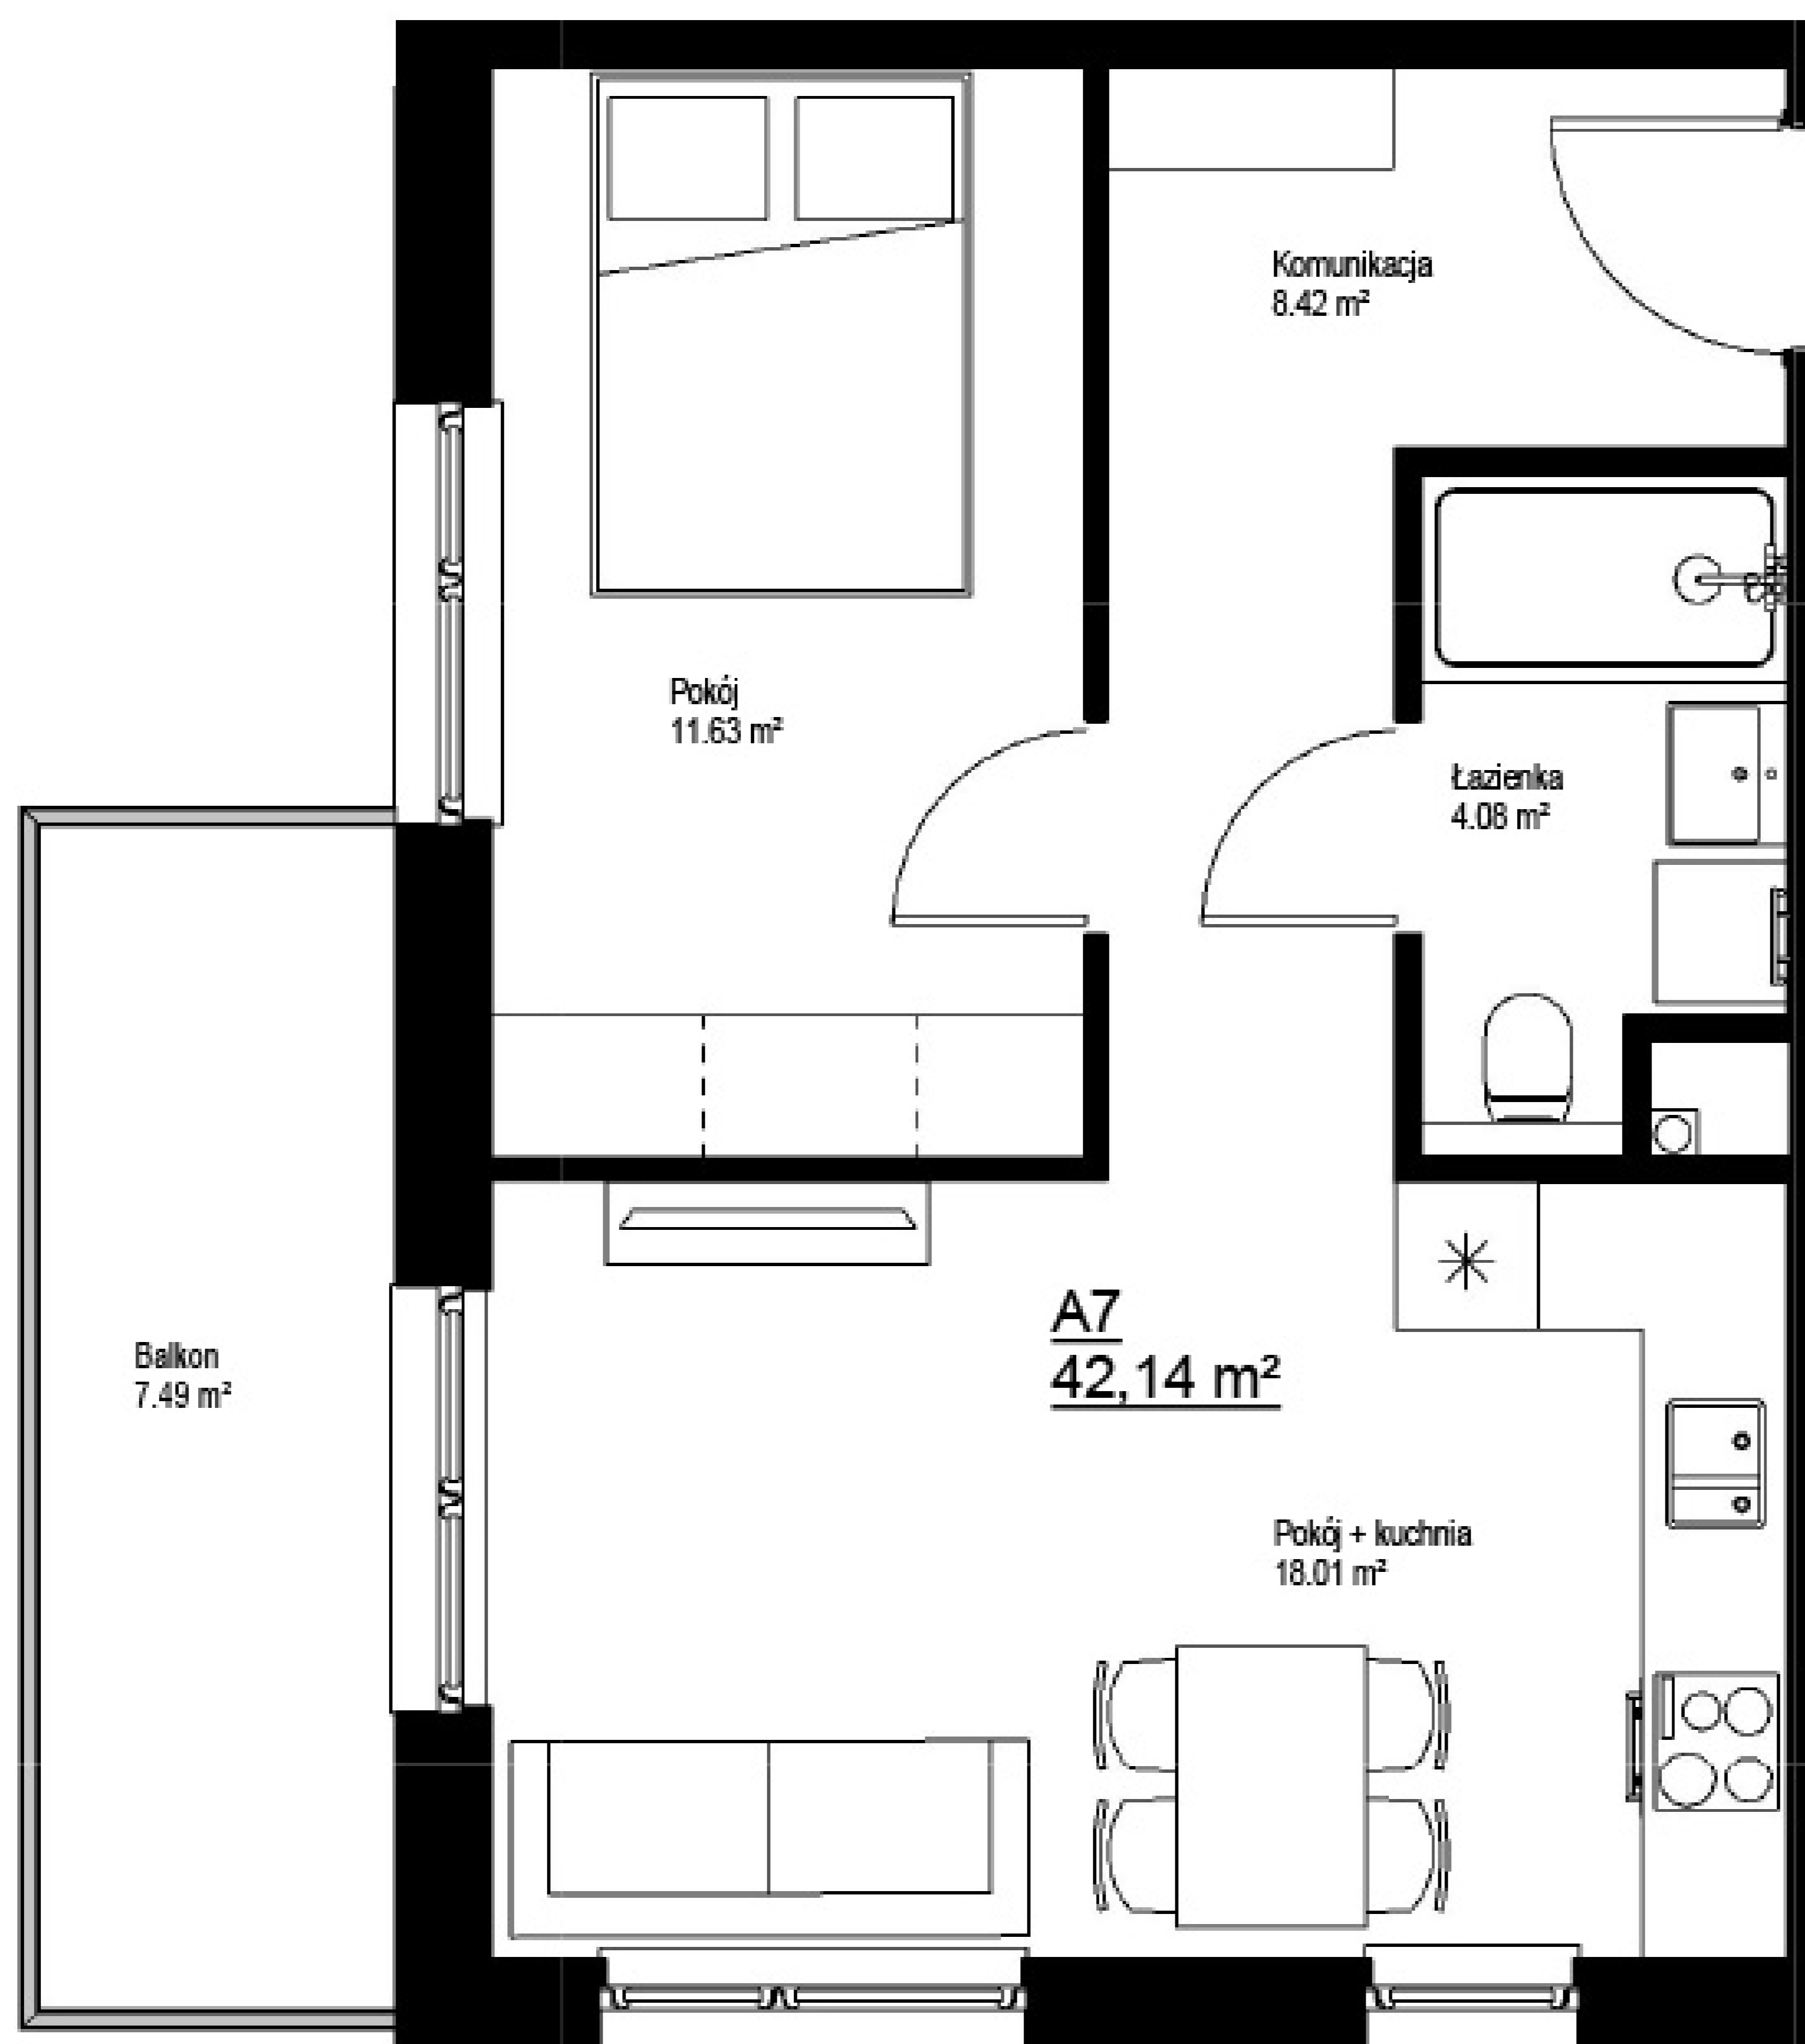

Biuro Sprzedaży
Grunwaldzka 28
660 768 149
012 417 26 56
awim@awim.krakow.pl

Mieszkanie A07

Pokój	11.63 m ²
Komunikacja	8.42 m ²
Łazienka	4.08 m ²
Pokój + kuchnia	18.01 m ²

Pow. użytkowa
mieszkania 42.14 m²

Piętro 1
Budynek A